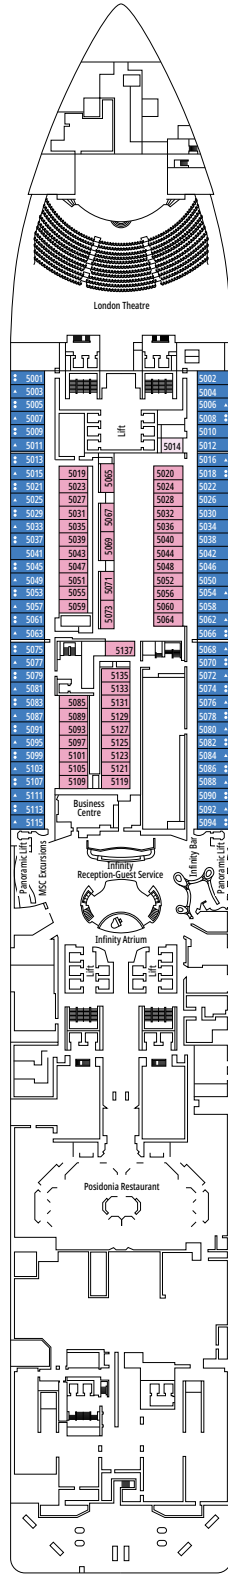

MSC BELLISSIMA

PLANOS

PLANOS Y CATEGORÍA DE CAMAROTES

2.217 CAMAROTES
5.654 PASAJEROS

MSC YACHT CLUB ROYAL SUITE

LEYENDA

▲	Sofá cama
◆	Sofá cama doble
■	3ª cama es abatible
■ ■	3ª y 4ª cama son abatibles
● ●	Litera o sofá que se puede convertir en litera (3ª y 4ª camas); las literas no son apropiadas para menores de 6 años
*	Sofá cama individual
↔	Camarotes comunicados
H	Camarotes para pasajeros con discapacidad o movilidad reducida
B	Camarote con bañera
BS	Camarote con bañera y ducha
⦿	Camarote con vista obstruida
≡	Terraza con bañera de hidromasajes
■ ■ ■	Camarote con balcón con vista lateral o sombreada
■ ■ ■	Balcón con balaustrada de metal
■ ■ ■	Balcón con media balaustrada de cristal y media de metal

^o Camarote individual con tamaño de cama reducido (140x200cm).

^{oo} Tamaño de cama reducido (140x200cm).

- Nuestros barcos ofrecen la posibilidad de combinar 2 o 3 camarotes comunicados.
- Todos los camarotes tienen cama doble que se puede convertir en dos individuales excepto IS, BS y YC3.
- 3ª y 4ª cama disponible en todas las categorías excepto en IS, OO, OM2, BS y YIN.
- 5ª y 6ª cama disponible en OL2 y SL1.
- Los camarotes 13245, 13342, 14213, 14256 solo tienen literas.

KAITO TEPPANYAKI

GALLERIA BELLISSIMA

PUENTE 4
LIRICA

PUENTE 5
OPERA

PUENTE 6
MUSICA

PUENTE 7
FANTASIA

PUENTE 8
MERAVIGLIA

LONDON THEATRE