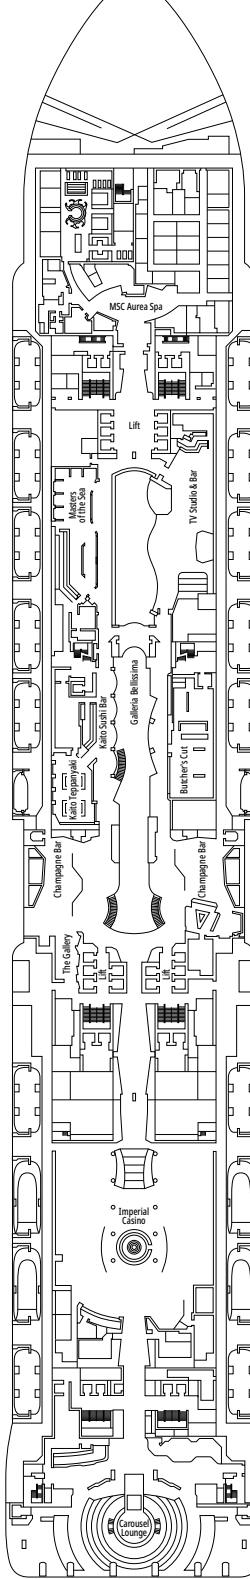

MSC BELLISSIMA

PLANOS

PLANOS Y CATEGORÍA DE CAMAROTES

2.217 CAMAROTES
5.654 PASAJEROS

MSC YACHT CLUB ROYAL SUITE

LEYENDA

▲	Sofá cama
◆	Sofá cama doble
■	3ª cama es abatible
■ ■	3ª y 4ª cama son abatibles
● ●	Litera o sofá que se puede convertir en litera (3ª y 4ª camas); las literas no son apropiadas para menores de 6 años
*	Sofá cama individual
↔	Camarotes comunicados
H	Camarotes para pasajeros con discapacidad o movilidad reducida
B	Camarote con bañera
BS	Camarote con bañera y ducha
⦿	Camarote con vista obstruida
≡	Terraza con bañera de hidromasajes
■ ■ ■	Camarote con balcón con vista lateral o sombreada
■ ■ ■	Balcón con balaustrada de metal
■ ■ ■	Balcón con media balaustrada de cristal y media de metal

^o Camarote individual con tamaño de cama reducido (140x200cm).

^{oo} Tamaño de cama reducido (140x200cm).

- Nuestros barcos ofrecen la posibilidad de combinar 2 o 3 camarotes comunicados.
- Todos los camarotes tienen cama doble que se puede convertir en dos individuales excepto IS, BS y YC3.
- 3ª y 4ª cama disponible en todas las categorías excepto en IS, OO, OM2, BS y YIN.
- 5ª y 6ª cama disponible en OL2 y SL1.
- Los camarotes 13245, 13342, 14213, 14256 solo tienen literas.

KAITO TEPPANYAKI

GALLERIA BELLISSIMA

PUENTE 4
LIRICA

PUENTE 5
OPERA

PUENTE 6
MUSICA

PUENTE 7
FANTASIA

PUENTE 8
MERAVIGLIA

LONDON THEATRE