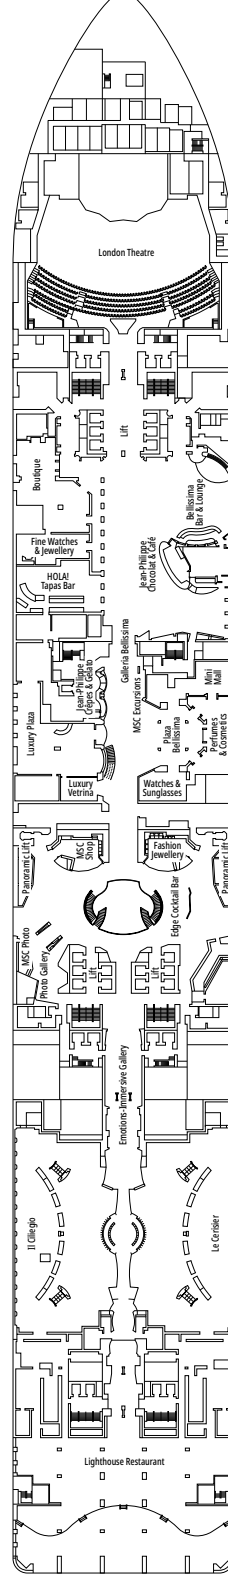

MSC BELLISSIMA

PLANOS

PLANOS Y CATEGORÍA DE CAMAROTES

2.217 CAMAROTES
5.654 PASAJEROS

MSC YACHT CLUB ROYAL SUITE

LEYENDA

▲	Sofá cama
◆	Sofá cama doble
■	3ª cama es abatible
■ ■	3ª y 4ª cama son abatibles
● ●	Litera o sofá que se puede convertir en litera (3ª y 4ª camas); las literas no son apropiadas para menores de 6 años
*	Sofá cama individual
↔	Camarotes comunicados
H	Camarotes para pasajeros con discapacidad o movilidad reducida
B	Camarote con bañera
BS	Camarote con bañera y ducha
⦿	Camarote con vista obstruida
≡	Terraza con bañera de hidromasajes
■ ■ ■	Camarote con balcón con vista lateral o sombreada
■ ■ ■	Balcón con balaustrada de metal
■ ■ ■	Balcón con media balaustrada de cristal y media de metal

^o Camarote individual con tamaño de cama reducido (140x200cm).

^{oo} Tamaño de cama reducido (140x200cm).

- Nuestros barcos ofrecen la posibilidad de combinar 2 o 3 camarotes comunicados.
- Todos los camarotes tienen cama doble que se puede convertir en dos individuales excepto IS, BS y YC3.
- 3ª y 4ª cama disponible en todas las categorías excepto en IS, OO, OM2, BS y YIN.
- 5ª y 6ª cama disponible en OL2 y SL1.
- Los camarotes 13245, 13342, 14213, 14256 solo tienen literas.

KAITO TEPPANYAKI

GALLERIA BELLISSIMA

PUENTE 4
LIRICA

PUENTE 5
OPERA

PUENTE 6
MUSICA

PUENTE 7
FANTASIA

PUENTE 8
MERAVIGLIA

LONDON THEATRE