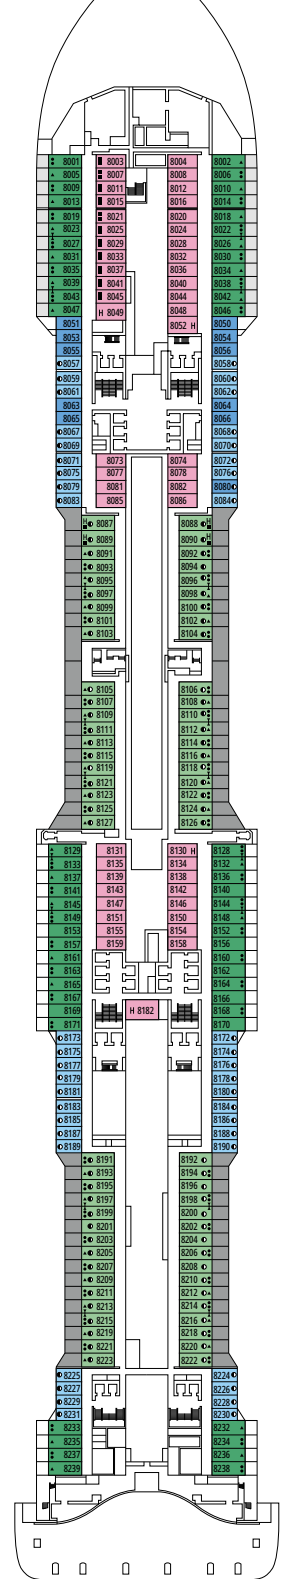

MSC BELLISSIMA

PLANOS

PLANOS Y CATEGORÍA DE CAMAROTES

2.217 CAMAROTES
5.654 PASAJEROS

MSC YACHT CLUB ROYAL SUITE

LEYENDA

▲	Sofá cama
◆	Sofá cama doble
■	3ª cama es abatible
■ ■	3ª y 4ª cama son abatibles
● ●	Litera o sofá que se puede convertir en litera (3ª y 4ª camas); las literas no son apropiadas para menores de 6 años
*	Sofá cama individual
↔	Camarotes comunicados
H	Camarotes para pasajeros con discapacidad o movilidad reducida
B	Camarote con bañera
BS	Camarote con bañera y ducha
⦿	Camarote con vista obstruida
≡	Terraza con bañera de hidromasajes
■ ■ ■	Camarote con balcón con vista lateral o sombreada
■ ■ ■	Balcón con balaustrada de metal
■ ■ ■	Balcón con media balaustrada de cristal y media de metal

^o Camarote individual con tamaño de cama reducido (140x200cm).

^{oo} Tamaño de cama reducido (140x200cm).

- Nuestros barcos ofrecen la posibilidad de combinar 2 o 3 camarotes comunicados.
- Todos los camarotes tienen cama doble que se puede convertir en dos individuales excepto IS, BS y YC3.
- 3ª y 4ª cama disponible en todas las categorías excepto en IS, OO, OM2, BS y YIN.
- 5ª y 6ª cama disponible en OL2 y SL1.
- Los camarotes 13245, 13342, 14213, 14256 solo tienen literas.

KAITO TEPPANYAKI

GALLERIA BELLISSIMA

PUENTE 4
LIRICA

PUENTE 5
OPERA

PUENTE 6
MUSICA

PUENTE 7
FANTASIA

PUENTE 8
MERAVIGLIA

LONDON THEATRE