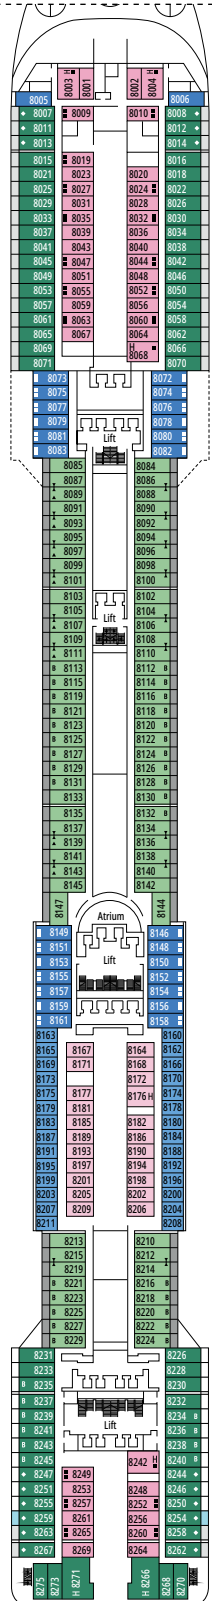

MSC DIVINA

PLANO DEL BARCO

PLANO DEL BARCO Y ALOJAMIENTO

1.751 CAMAROTES
4.345 PASAJEROS

MSC YACHT CLUB EXECUTIVE & FAMILY SUITE

LEYENDA

▲	Sofá cama
◆	Sofá cama doble
■	3ª cama es abatible
■ ■	3ª y 4ª cama son abatibles
↔	Camarotes comunicados
H	Camarotes para pasajeros con discapacidad o movilidad reducida
B	Camarote con bañera
⦿	Camarote con vista obstruida
◻	Camarote con ventanal panorámico sellado
★	Juliet Balcony (balcón no practicable)
▨	Camarote con balcón con vista lateral o sombreada
▤	Balcón con balaustrada de metal
▥	Balcón con media balaustrada de cristal y media de metal

CATEGORÍA DE CAMAROTES

Categoría	Código	Capacidad
MSC Yacht Club Suite Executive y Familiar con balcón	YCT	16
MSC Yacht Club Suite Familiar °	YC2	12
MSC Yacht Club Grand Suite	YCP	15-16
MSC Yacht Club Deluxe Suite	YC1	15-16
Grand Suite Aurea	SX	9-11
Suite Prémium Aurea	SL1	10
Suite Prémium Aurea con Ventanal Sellado °	SLS	9-11
Suite Junior Aurea con Ventanal Sellado °	SRS	9-11
Balcón Deluxe Aurea	BA	9-13
Balcón Prémium	BL3	12-13
Balcón Prémium	BL2	10-11
Balcón Prémium	BL1	8-9
Balcón Junior	BM2	12-13
Balcón Junior	BM1	9-11
Balcón Deluxe con vista obstruida	BP	8-13
Vista al Mar Prémium	OL1	5
Vista al Mar Deluxe	OR2	8-13
Vista al Mar Junior	OM2	8
Interior Deluxe	IR2	11-13
Interior Deluxe	IR1	5-10
Interior Junior	IM2	12-13
Interior Junior	IM1	8-11

° Ventanal panorámico sellado.

- Nuestros barcos ofrecen la posibilidad de combinar 2 o 3 camarotes comunicados.
- Todos los camarotes tienen una cama doble convertible en dos camas individuales.
- 3ª cama disponible en todas las categorías excepto IM1, IM2, OM2, BM1, BM2, SRS.
- 4ª cama disponible en todas las categorías excepto IM1, IM2, OM2, BM1, BM2, SRS, YCP.

LA CANTINA DI BACCO

GOLDEN JAZZ BAR

PUENTE 4
ATLANTE

PUENTE 5
SATURNO

PUENTE 6
ZEUS

PUENTE 7
APOLLO

PUENTE 8
ARTEMIDE

BLACK & WHITE LOUNGE