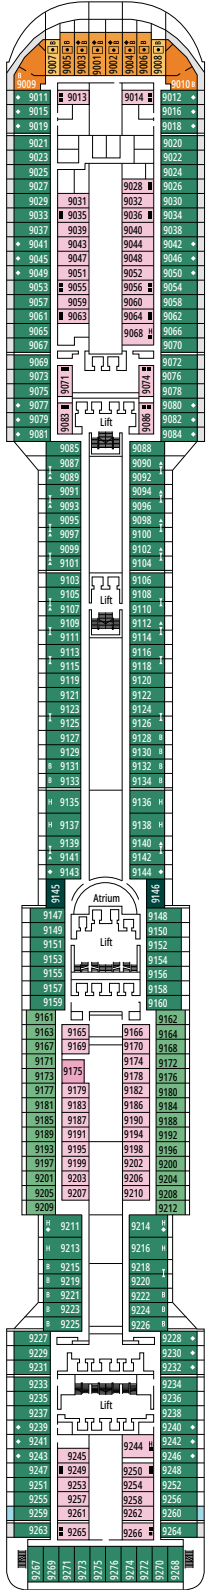

BLACK & WHITE LOUNGE

PUENTE 9
MINERVA