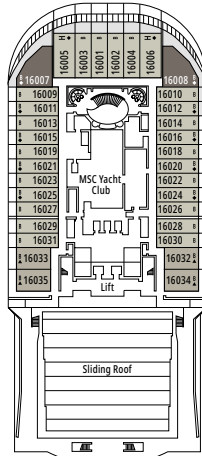

MSC DIVINA

PLANO DEL BARCO

PLANO DEL BARCO Y ALOJAMIENTO

1.751 CAMAROTES
4.345 PASAJEROS

MSC YACHT CLUB EXECUTIVE & FAMILY SUITE

LEYENDA

▲	Sofá cama
◆	Sofá cama doble
■	3ª cama es abatible
■ ■	3ª y 4ª cama son abatibles
↔	Camarotes comunicados
H	Camarotes para pasajeros con discapacidad o movilidad reducida
B	Camarote con bañera
⦿	Camarote con vista obstruida
◻	Camarote con ventanal panorámico sellado
★	Juliet Balcony (balcón no practicable)
▨	Camarote con balcón con vista lateral o sombreada
▤	Balcón con balaustrada de metal
▥	Balcón con media balaustrada de cristal y media de metal

° Ventanal panorámico sellado.

- Nuestros barcos ofrecen la posibilidad de combinar 2 o 3 camarotes comunicados.
- Todos los camarotes tienen una cama doble convertible en dos camas individuales.
- 3ª cama disponible en todas las categorías excepto IM1, IM2, OM2, BM1, BM2, SRS.
- 4ª cama disponible en todas las categorías excepto IM1, IM2, OM2, BM1, BM2, SRS, YCP.

MSC FORMULA RACER

PUENTE 9
MINERVA

PUENTE 10
GIUNONE

PUENTE 11
IRIDE

PUENTE 12
AURORA

PUENTE 13
CUPIDO

GALAXY LOUNGE - DISCO

MSC YACHT CLUB - TOP SAIL LOUNGE

PUENTE 14
AFRODITE

PUENTE 15
MERCURIO

PUENTE 16
URANO

PUENTE 18
ELIOS