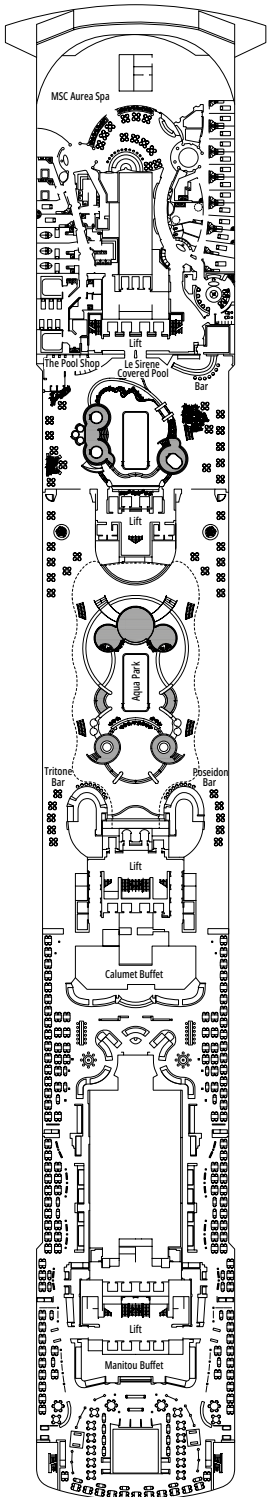

MSC DIVINA

PLANO DEL BARCO

PLANO DEL BARCO Y ALOJAMIENTO

1.751 CAMAROTES
4.345 PASAJEROS

MSC YACHT CLUB EXECUTIVE & FAMILY SUITE

LEYENDA

▲	Sofá cama
◆	Sofá cama doble
■	3ª cama es abatible
■ ■	3ª y 4ª cama son abatibles
↔	Camarotes comunicados
H	Camarotes para pasajeros con discapacidad o movilidad reducida
B	Camarote con bañera
⦿	Camarote con vista obstruida
◻	Camarote con ventanal panorámico sellado
★	Juliet Balcony (balcón no practicable)
▨	Camarote con balcón con vista lateral o sombreada
▤	Balcón con balaustrada de metal
▥	Balcón con media balaustrada de cristal y media de metal

LA CANTINA DI BACCO

GOLDEN JAZZ BAR

PUENTE 4
ATLANTE

PUENTE 5
SATURNO

PUENTE 6
ZEUS

PUENTE 7
APOLLO

PUENTE 8
ARTEMIDE

BLACK & WHITE LOUNGE

MSC FORMULA RACER

PUENTE 9
MINERVA

PUENTE 10
GIUNONE

PUENTE 11
IRIDE

PUENTE 12
AURORA

PUENTE 13
CUPIDO

GALAXY LOUNGE - DISCO

MSC YACHT CLUB - TOP SAIL LOUNGE

PUENTE 14
AFRODITE

PUENTE 15
MERCURIO

PUENTE 16
URANO

PUENTE 18
ELIOS