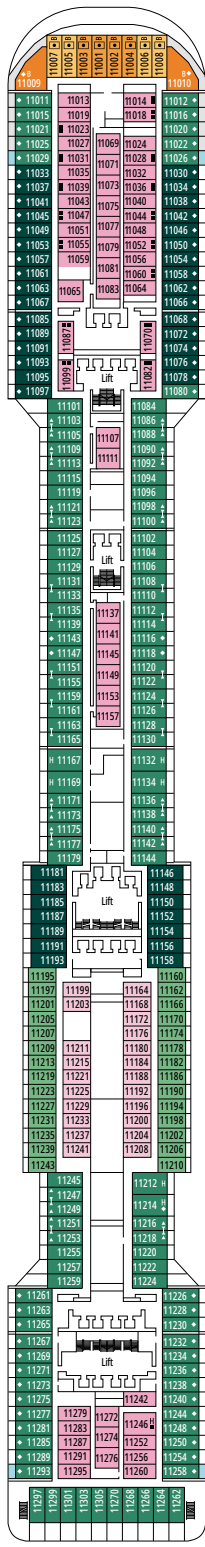

PUENTE 11
IRIDE