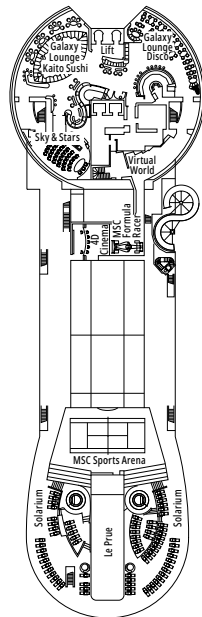

MSC DIVINA

PLANO DEL BARCO

PLANO DEL BARCO Y ALOJAMIENTO

1.751 CAMAROTES
4.345 PASAJEROS

MSC YACHT CLUB EXECUTIVE & FAMILY SUITE

LEYENDA

▲	Sofá cama
◆	Sofá cama doble
■	3ª cama es abatible
■ ■	3ª y 4ª cama son abatibles
↔	Camarotes comunicados
H	Camarotes para pasajeros con discapacidad o movilidad reducida
B	Camarote con bañera
⦿	Camarote con vista obstruida
◻	Camarote con ventanal panorámico sellado
★	Juliet Balcony (balcón no practicable)
▨	Camarote con balcón con vista lateral o sombreada
▤	Balcón con balaustrada de metal
▥	Balcón con media balaustrada de cristal y media de metal

LA CANTINA DI BACCO

GOLDEN JAZZ BAR

PUENTE 4
ATLANTE

PUENTE 5
SATURNO

PUENTE 6
ZEUS

PUENTE 7
APOLLO

PUENTE 8
ARTEMIDE

BLACK & WHITE LOUNGE

MSC FORMULA RACER

PUENTE 9
MINERVA

PUENTE 10
GIUNONE

PUENTE 11
IRIDE

PUENTE 12
AURORA

PUENTE 13
CUPIDO

GALAXY LOUNGE - DISCO

MSC YACHT CLUB - TOP SAIL LOUNGE

PUENTE 14
AFRODITE

PUENTE 15
MERCURIO

PUENTE 16
URANO

PUENTE 18
ELIOS