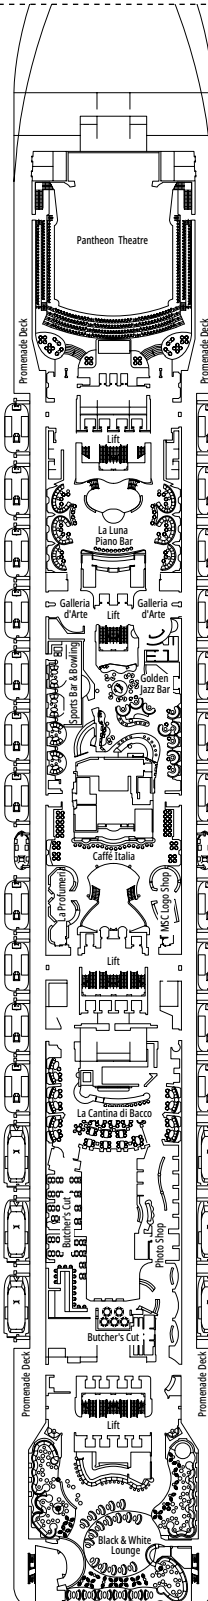

MSC DIVINA

PLANO DEL BARCO

PLANO DEL BARCO Y ALOJAMIENTO

1.751 CAMAROTES
4.345 PASAJEROS

MSC YACHT CLUB EXECUTIVE & FAMILY SUITE

LEYENDA

▲	Sofá cama
◆	Sofá cama doble
■	3ª cama es abatible
■ ■	3ª y 4ª cama son abatibles
↔	Camarotes comunicados
H	Camarotes para pasajeros con discapacidad o movilidad reducida
B	Camarote con bañera
⦿	Camarote con vista obstruida
◻	Camarote con ventanal panorámico sellado
★	Juliet Balcony (balcón no practicable)
▨	Camarote con balcón con vista lateral o sombreada
▤	Balcón con balaustrada de metal
▥	Balcón con media balaustrada de cristal y media de metal

CATEGORÍA DE CAMAROTES

Categoría	Código	Capacidad
MSC Yacht Club Suite Executive y Familiar con balcón	YCT	16
MSC Yacht Club Suite Familiar °	YC2	12
MSC Yacht Club Grand Suite	YCP	15-16
MSC Yacht Club Deluxe Suite	YC1	15-16
Grand Suite Aurea	SX	9-11
Suite Prémium Aurea	SL1	10
Suite Prémium Aurea con Ventanal Sellado °	SLS	9-11
Suite Junior Aurea con Ventanal Sellado °	SRS	9-11
Balcón Deluxe Aurea	BA	9-13
Balcón Prémium	BL3	12-13
Balcón Prémium	BL2	10-11
Balcón Prémium	BL1	8-9
Balcón Junior	BM2	12-13
Balcón Junior	BM1	9-11
Balcón Deluxe con vista obstruida	BP	8-13
Vista al Mar Prémium	OL1	5
Vista al Mar Deluxe	OR2	8-13
Vista al Mar Junior	OM2	8
Interior Deluxe	IR2	11-13
Interior Deluxe	IR1	5-10
Interior Junior	IM2	12-13
Interior Junior	IM1	8-11

° Ventanal panorámico sellado.

- Nuestros barcos ofrecen la posibilidad de combinar 2 o 3 camarotes comunicados.
- Todos los camarotes tienen una cama doble convertible en dos camas individuales.
- 3ª cama disponible en todas las categorías excepto IM1, IM2, OM2, BM1, BM2, SRS.
- 4ª cama disponible en todas las categorías excepto IM1, IM2, OM2, BM1, BM2, SRS, YCP.

LA CANTINA DI BACCO

GOLDEN JAZZ BAR

PUENTE 4
ATLANTE

PUENTE 5
SATURNO

PUENTE 6
ZEUS

PUENTE 7
APOLLO

PUENTE 8
ARTEMIDE

BLACK & WHITE LOUNGE