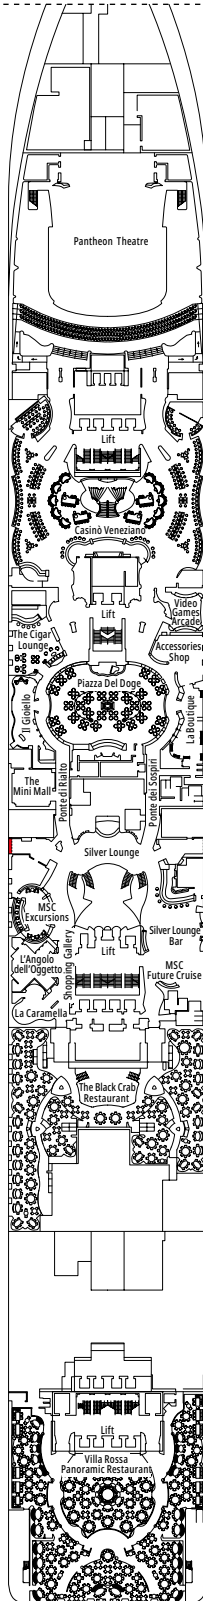

MSC DIVINA

PLANO DEL BARCO

PLANO DEL BARCO Y ALOJAMIENTO

1.751 CAMAROTES
4.345 PASAJEROS

MSC YACHT CLUB EXECUTIVE & FAMILY SUITE

LEYENDA

▲	Sofá cama
◆	Sofá cama doble
■	3ª cama es abatible
■ ■	3ª y 4ª cama son abatibles
↔	Camarotes comunicados
H	Camarotes para pasajeros con discapacidad o movilidad reducida
B	Camarote con bañera
⦿	Camarote con vista obstruida
◻	Camarote con ventanal panorámico sellado
★	Juliet Balcony (balcón no practicable)
▨	Camarote con balcón con vista lateral o sombreada
▤	Balcón con balaustrada de metal
▥	Balcón con media balaustrada de cristal y media de metal

CATEGORÍA DE CAMAROTES

Categoría	Código	Capacidad
MSC Yacht Club Suite Executive y Familiar con balcón	YCT	16
MSC Yacht Club Suite Familiar °	YC2	12
MSC Yacht Club Grand Suite	YCP	15-16
MSC Yacht Club Deluxe Suite	YC1	15-16
Grand Suite Aurea	SX	9-11
Suite Prémium Aurea	SL1	10
Suite Prémium Aurea con Ventanal Sellado °	SLS	9-11
Suite Junior Aurea con Ventanal Sellado °	SRS	9-11
Balcón Deluxe Aurea	BA	9-13
Balcón Prémium	BL3	12-13
Balcón Prémium	BL2	10-11
Balcón Prémium	BL1	8-9
Balcón Junior	BM2	12-13
Balcón Junior	BM1	9-11
Balcón Deluxe con vista obstruida	BP	8-13
Vista al Mar Prémium	OL1	5
Vista al Mar Deluxe	OR2	8-13
Vista al Mar Junior	OM2	8
Interior Deluxe	IR2	11-13
Interior Deluxe	IR1	5-10
Interior Junior	IM2	12-13
Interior Junior	IM1	8-11

° Ventanal panorámico sellado.

- Nuestros barcos ofrecen la posibilidad de combinar 2 o 3 camarotes comunicados.
- Todos los camarotes tienen una cama doble convertible en dos camas individuales.
- 3ª cama disponible en todas las categorías excepto IM1, IM2, OM2, BM1, BM2, SRS.
- 4ª cama disponible en todas las categorías excepto IM1, IM2, OM2, BM1, BM2, SRS, YCP.

LA CANTINA DI BACCO

GOLDEN JAZZ BAR

PUENTE 4
ATLANTE

PUENTE 5
SATURNO

PUENTE 6
ZEUS

PUENTE 7
APOLLO

PUENTE 8
ARTEMIDE

BLACK & WHITE LOUNGE