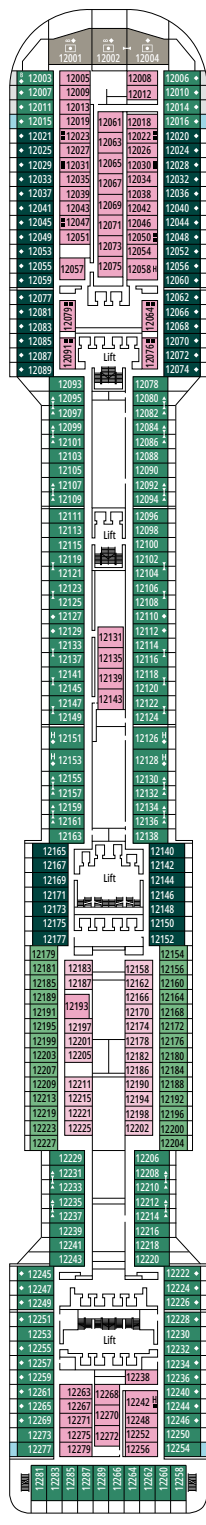

MSC DIVINA

PLANO DEL BARCO

PLANO DEL BARCO Y ALOJAMIENTO

1.751 CAMAROTES
4.345 PASAJEROS

MSC YACHT CLUB EXECUTIVE & FAMILY SUITE

LEYENDA

▲	Sofá cama
◆	Sofá cama doble
■	3ª cama es abatible
■ ■	3ª y 4ª cama son abatibles
↔	Camarotes comunicados
H	Camarotes para pasajeros con discapacidad o movilidad reducida
B	Camarote con bañera
⦿	Camarote con vista obstruida
◻	Camarote con ventanal panorámico sellado
★	Juliet Balcony (balcón no practicable)
▨	Camarote con balcón con vista lateral o sombreada
▤	Balcón con balaustrada de metal
▥	Balcón con media balaustrada de cristal y media de metal

CATEGORÍA DE CAMAROTES

Categoría	Código	Capacidad
MSC Yacht Club Suite Executive y Familiar con balcón	YCT	16
MSC Yacht Club Suite Familiar °	YC2	12
MSC Yacht Club Grand Suite	YCP	15-16
MSC Yacht Club Deluxe Suite	YC1	15-16
Grand Suite Aurea	SX	9-11
Suite Prémium Aurea	SL1	10
Suite Prémium Aurea con Ventanal Sellado °	SLS	9-11
Suite Junior Aurea con Ventanal Sellado °	SRS	9-11
Balcón Deluxe Aurea	BA	9-13
Balcón Prémium	BL3	12-13
Balcón Prémium	BL2	10-11
Balcón Prémium	BL1	8-9
Balcón Junior	BM2	12-13
Balcón Junior	BM1	9-11
Balcón Deluxe con vista obstruida	BP	8-13
Vista al Mar Prémium	OL1	5
Vista al Mar Deluxe	OR2	8-13
Vista al Mar Junior	OM2	8
Interior Deluxe	IR2	11-13
Interior Deluxe	IR1	5-10
Interior Junior	IM2	12-13
Interior Junior	IM1	8-11

LA CANTINA DI BACCO

GOLDEN JAZZ BAR

PUENTE 4
ATLANTE

PUENTE 5
SATURNO

PUENTE 6
ZEUS

PUENTE 7
APOLLO

PUENTE 8
ARTEMIDE

BLACK & WHITE LOUNGE

MSC FORMULA RACER

PUENTE 9
MINERVA

PUENTE 10
GIUNONE

PUENTE 11
IRIDE

PUENTE 12
AURORA

PUENTE 13
CUPIDO

GALAXY LOUNGE - DISCO

MSC YACHT CLUB - TOP SAIL LOUNGE