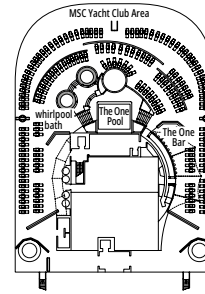

MSC DIVINA

PLANO DEL BARCO

PLANO DEL BARCO Y ALOJAMIENTO

1.751 CAMAROTES
4.345 PASAJEROS

MSC YACHT CLUB EXECUTIVE & FAMILY SUITE

LEYENDA

▲	Sofá cama
◆	Sofá cama doble
■	3ª cama es abatible
■ ■	3ª y 4ª cama son abatibles
↔	Camarotes comunicados
H	Camarotes para pasajeros con discapacidad o movilidad reducida
B	Camarote con bañera
⦿	Camarote con vista obstruida
◻	Camarote con ventanal panorámico sellado
★	Juliet Balcony (balcón no practicable)
▨	Camarote con balcón con vista lateral o sombreada
▤	Balcón con balaustrada de metal
▥	Balcón con media balaustrada de cristal y media de metal

CATEGORÍA DE CAMAROTES

Categoría	Código	Capacidad
MSC Yacht Club Suite Executive y Familiar con balcón	YCT	16
MSC Yacht Club Suite Familiar °	YC2	12
MSC Yacht Club Grand Suite	YCP	15-16
MSC Yacht Club Deluxe Suite	YC1	15-16
Grand Suite Aurea	SX	9-11
Suite Prémium Aurea	SL1	10
Suite Prémium Aurea con Ventanal Sellado °	SLS	9-11
Suite Junior Aurea con Ventanal Sellado °	SRS	9-11
Balcón Deluxe Aurea	BA	9-13
Balcón Prémium	BL3	12-13
Balcón Prémium	BL2	10-11
Balcón Prémium	BL1	8-9
Balcón Junior	BM2	12-13
Balcón Junior	BM1	9-11
Balcón Deluxe con vista obstruida	BP	8-13
Vista al Mar Prémium	OL1	5
Vista al Mar Deluxe	OR2	8-13
Vista al Mar Junior	OM2	8
Interior Deluxe	IR2	11-13
Interior Deluxe	IR1	5-10
Interior Junior	IM2	12-13
Interior Junior	IM1	8-11

MSC FORMULA RACER

PUENTE 9
MINERVA

PUENTE 10
GIUNONE

PUENTE 11
IRIDE

PUENTE 12
AURORA

PUENTE 13
CUPIDO

GALAXY LOUNGE - DISCO

MSC YACHT CLUB - TOP SAIL LOUNGE

PUENTE 14
AFRODITE

PUENTE 15
MERCURIO

PUENTE 16
URANO

PUENTE 18
ELIOS