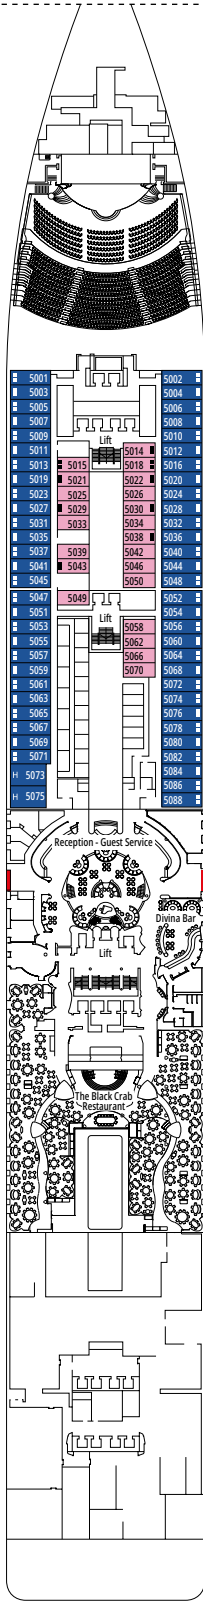

MSC DIVINA

PLANO DEL BARCO

PLANO DEL BARCO Y ALOJAMIENTO

1.751 CAMAROTES
4.345 PASAJEROS

MSC YACHT CLUB EXECUTIVE & FAMILY SUITE

LEYENDA

▲	Sofá cama
◆	Sofá cama doble
■	3ª cama es abatible
■ ■	3ª y 4ª cama son abatibles
↔	Camarotes comunicados
H	Camarotes para pasajeros con discapacidad o movilidad reducida
B	Camarote con bañera
⦿	Camarote con vista obstruida
◻	Camarote con ventanal panorámico sellado
★	Juliet Balcony (balcón no practicable)
▨	Camarote con balcón con vista lateral o sombreada
▤	Balcón con balaustrada de metal
▥	Balcón con media balaustrada de cristal y media de metal

CATEGORÍA DE CAMAROTES

Categoría	Código	Capacidad
MSC Yacht Club Suite Executive y Familiar con balcón	YCT	16
MSC Yacht Club Suite Familiar °	YC2	12
MSC Yacht Club Grand Suite	YCP	15-16
MSC Yacht Club Deluxe Suite	YC1	15-16
Grand Suite Aurea	SX	9-11
Suite Prémium Aurea	SL1	10
Suite Prémium Aurea con Ventanal Sellado °	SLS	9-11
Suite Junior Aurea con Ventanal Sellado °	SRS	9-11
Balcón Deluxe Aurea	BA	9-13
Balcón Prémium	BL3	12-13
Balcón Prémium	BL2	10-11
Balcón Prémium	BL1	8-9
Balcón Junior	BM2	12-13
Balcón Junior	BM1	9-11
Balcón Deluxe con vista obstruida	BP	8-13
Vista al Mar Prémium	OL1	5
Vista al Mar Deluxe	OR2	8-13
Vista al Mar Junior	OM2	8
Interior Deluxe	IR2	11-13
Interior Deluxe	IR1	5-10
Interior Junior	IM2	12-13
Interior Junior	IM1	8-11

° Ventanal panorámico sellado.

- Nuestros barcos ofrecen la posibilidad de combinar 2 o 3 camarotes comunicados.
- Todos los camarotes tienen una cama doble convertible en dos camas individuales.
- 3ª cama disponible en todas las categorías excepto IM1, IM2, OM2, BM1, BM2, SRS.
- 4ª cama disponible en todas las categorías excepto IM1, IM2, OM2, BM1, BM2, SRS, YCP.

LA CANTINA DI BACCO

GOLDEN JAZZ BAR

PUENTE 4
ATLANTE

PUENTE 5
SATURNO

PUENTE 6
ZEUS

PUENTE 7
APOLLO

PUENTE 8
ARTEMIDE

BLACK & WHITE LOUNGE