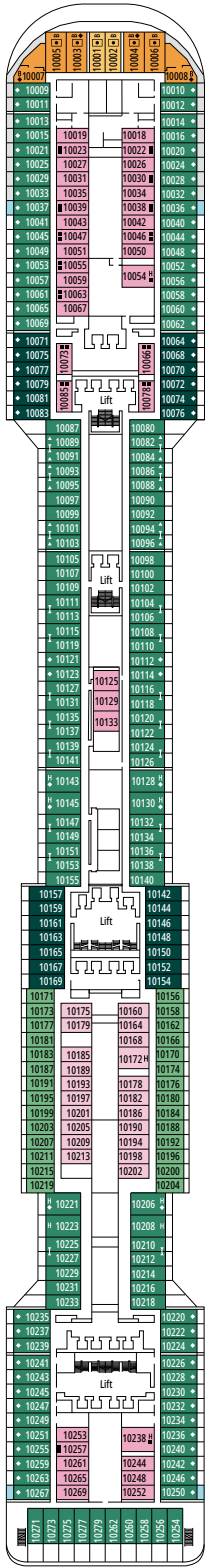

PUENTE 10
GIUNONE