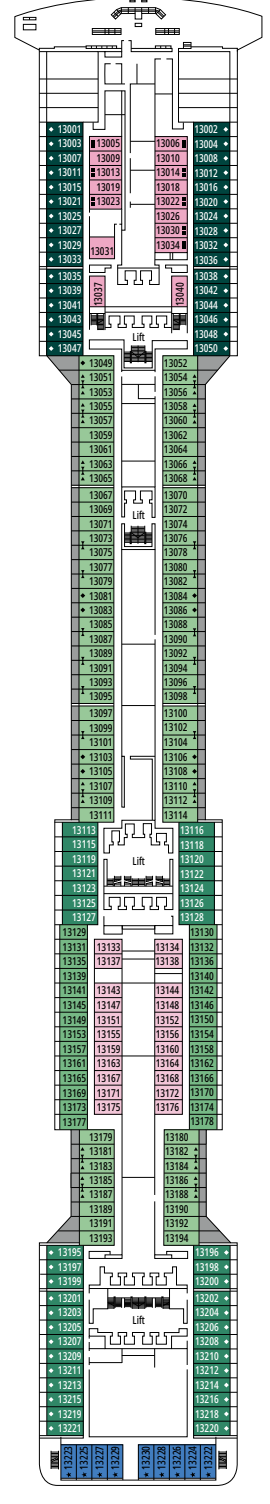

MSC DIVINA

PLANO DEL BARCO

PLANO DEL BARCO Y ALOJAMIENTO

1.751 CAMAROTES
4.345 PASAJEROS

MSC YACHT CLUB EXECUTIVE & FAMILY SUITE

LEYENDA

▲	Sofá cama
◆	Sofá cama doble
■	3ª cama es abatible
■ ■	3ª y 4ª cama son abatibles
↔	Camarotes comunicados
H	Camarotes para pasajeros con discapacidad o movilidad reducida
B	Camarote con bañera
⦿	Camarote con vista obstruida
◻	Camarote con ventanal panorámico sellado
★	Juliet Balcony (balcón no practicable)
▨	Camarote con balcón con vista lateral o sombreada
▤	Balcón con balaustrada de metal
▥	Balcón con media balaustrada de cristal y media de metal

LA CANTINA DI BACCO

GOLDEN JAZZ BAR

PUENTE 4
ATLANTE

PUENTE 5
SATURNO

PUENTE 6
ZEUS

PUENTE 7
APOLLO

PUENTE 8
ARTEMIDE

BLACK & WHITE LOUNGE

MSC FORMULA RACER

PUENTE 9
MINERVA

PUENTE 10
GIUNONE

PUENTE 11
IRIDE

PUENTE 12
AURORA

PUENTE 13
CUPIDO

GALAXY LOUNGE - DISCO

MSC YACHT CLUB - TOP SAIL LOUNGE

PUENTE 14
AFRODITE

PUENTE 15
MERCURIO

PUENTE 16
URANO

PUENTE 18
ELIOS