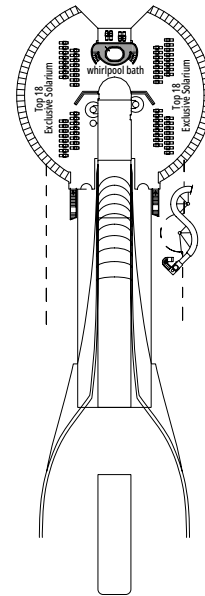

MSC DIVINA

PLANO DEL BARCO

PLANO DEL BARCO Y ALOJAMIENTO

1.751 CAMAROTES
4.345 PASAJEROS

MSC YACHT CLUB EXECUTIVE & FAMILY SUITE

LEYENDA

▲	Sofá cama
◆	Sofá cama doble
■	3ª cama es abatible
■ ■	3ª y 4ª cama son abatibles
↔	Camarotes comunicados
H	Camarotes para pasajeros con discapacidad o movilidad reducida
B	Camarote con bañera
⦿	Camarote con vista obstruida
◻	Camarote con ventanal panorámico sellado
★	Juliet Balcony (balcón no practicable)
▨	Camarote con balcón con vista lateral o sombreada
▤	Balcón con balaustrada de metal
▥	Balcón con media balaustrada de cristal y media de metal

MSC FORMULA RACER

PUENTE 9
MINERVA

PUENTE 10
GIUNONE

PUENTE 11
IRIDE

PUENTE 12
AURORA

PUENTE 13
CUPIDO

GALAXY LOUNGE - DISCO

MSC YACHT CLUB - TOP SAIL LOUNGE

PUENTE 14
AFRODITE

PUENTE 15
MERCURIO

PUENTE 16
URANO

PUENTE 18
ELIOS