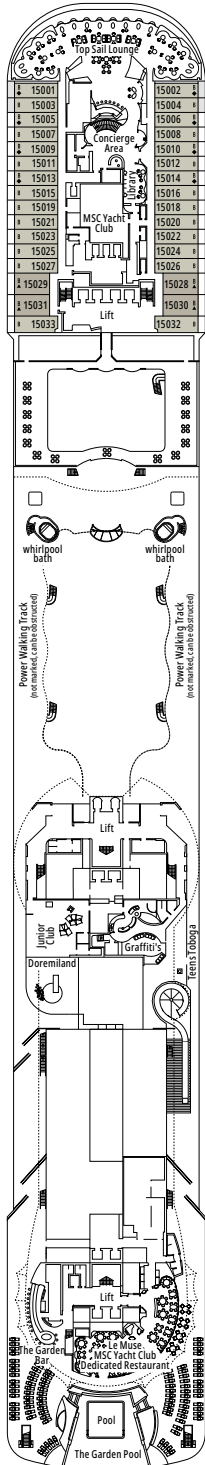

MSC DIVINA

PLANO DEL BARCO

PLANO DEL BARCO Y ALOJAMIENTO

1.751 CAMAROTES
4.345 PASAJEROS

MSC YACHT CLUB EXECUTIVE & FAMILY SUITE

LEYENDA

▲	Sofá cama
◆	Sofá cama doble
■	3ª cama es abatible
■ ■	3ª y 4ª cama son abatibles
↔	Camarotes comunicados
H	Camarotes para pasajeros con discapacidad o movilidad reducida
B	Camarote con bañera
⦿	Camarote con vista obstruida
◻	Camarote con ventanal panorámico sellado
★	Juliet Balcony (balcón no practicable)
▨	Camarote con balcón con vista lateral o sombreada
▤	Balcón con balaustrada de metal
▥	Balcón con media balaustrada de cristal y media de metal

LA CANTINA DI BACCO

GOLDEN JAZZ BAR

PUENTE 4
ATLANTE

PUENTE 5
SATURNO

PUENTE 6
ZEUS

PUENTE 7
APOLLO

PUENTE 8
ARTEMIDE

BLACK & WHITE LOUNGE

MSC FORMULA RACER

PUENTE 9
MINERVA

PUENTE 10
GIUNONE

PUENTE 11
IRIDE

PUENTE 12
AURORA

PUENTE 13
CUPIDO

GALAXY LOUNGE - DISCO

MSC YACHT CLUB - TOP SAIL LOUNGE

PUENTE 14
AFRODITE

PUENTE 15
MERCURIO

PUENTE 16
URANO

PUENTE 18
ELIOS