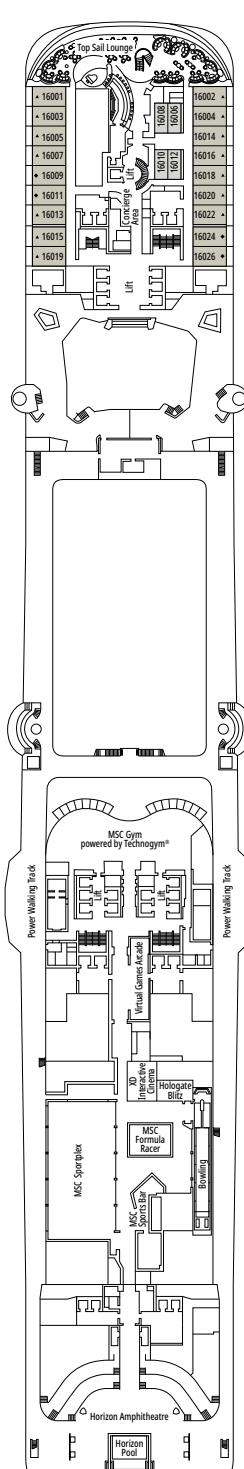

PUEUNTE 16
GREAT BARRIER REEF