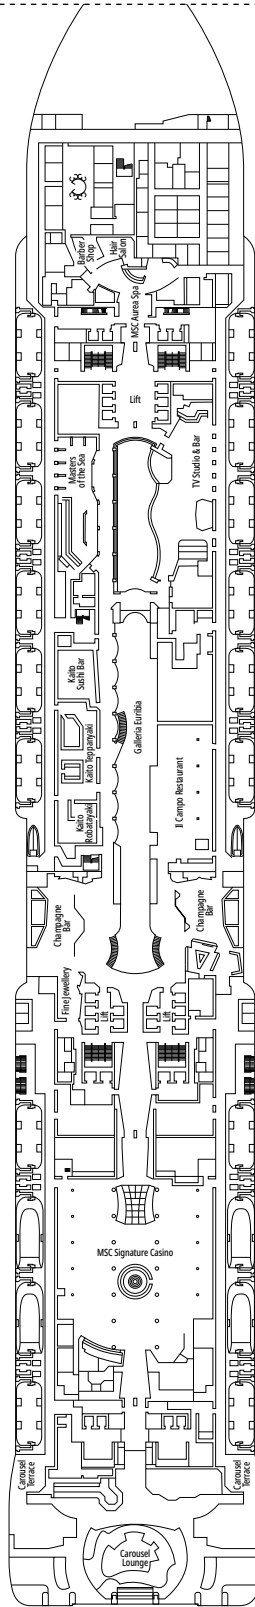

MSC EURIBIA

PLANOS

PLANOS Y CATEGORÍA DE CAMAROTES

2.419 CAMAROTES
6.334 PASAJEROS

MSC YACHT CLUB ROYAL SUITE

LEYENDA

▲	Sofá cama
◆	Sofá cama doble
■	3ª cama es abatible
■ ■	3ª y 4ª cama son abatibles
● ●	Litera o sofá que se puede convertir en litera (3ª y 4ª camas); las literas no son apropiadas para menores de 6 años
*	Sofá cama individual
↔	Camarotes comunicados
H	Camarotes para pasajeros con discapacidad o movilidad reducida
B	Camarote con bañera
BS	Camarote con bañera y ducha
⊙	Camarote con vista obstruida
≡	Balcón con bañera de hidromasajes
■ ■ ■	Balcón con vista lateral o sombreada
■ ■ ■	Balcón con balaustrada de metal
■ ■ ■	Balcón con media balaustrada de cristal y media de metal

^o Camarote individual con cama de tamaño reducido (140x200cm).

^{oo} Cama de tamaño reducido (140x200cm).

- Nuestros barcos ofrecen la posibilidad de combinar 2 o 3 camarotes comunicados.
- Todos los camarotes tienen una cama doble convertible en dos camas individuales excepto IS y YC3.
- 3ª y 4ª cama disponible en todas las categorías excepto IS, OO, OM2 y YIN.
- 5ª y 6ª cama disponible en OL2 y SL1.
- Los camarotes 13265, 13376, 14235, 14278 solo tienen litera.

TV STUDIO & BAR

L'ATELIER DU VOYAGEUR

PUENTE 4
SAINT HELENA

PUENTE 5
ELBE RIVER

PUENTE 6
OCEAN CAY

PUENTE 7
GALÁPAGOS

PUENTE 8
MARION ISLAND

DELPHI THEATRE