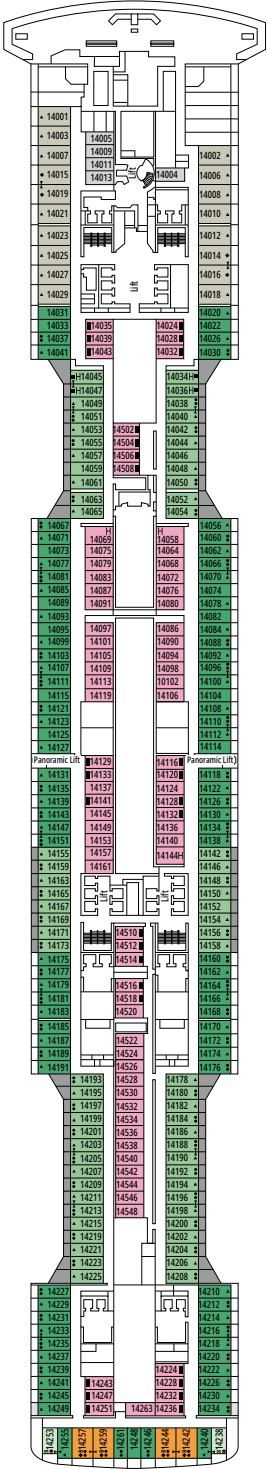

MSC EURIBIA

PLANOS

PLANOS Y CATEGORÍA DE CAMAROTES

2.419 CAMAROTES
6.334 PASAJEROS

MSC YACHT CLUB ROYAL SUITE

LEYENDA

▲	Sofá cama
◆	Sofá cama doble
■	3ª cama es abatible
■ ■	3ª y 4ª cama son abatibles
● ●	Litera o sofá que se puede convertir en litera (3ª y 4ª camas); las literas no son apropiadas para menores de 6 años
*	Sofá cama individual
↔	Camarotes comunicados
H	Camarotes para pasajeros con discapacidad o movilidad reducida
B	Camarote con bañera
BS	Camarote con bañera y ducha
⊙	Camarote con vista obstruida
≡	Balcón con bañera de hidromasajes
■ ■ ■	Balcón con vista lateral o sombreada
■ ■ ■	Balcón con balaustrada de metal
■ ■ ■	Balcón con media balaustrada de cristal y media de metal

^o Camarote individual con cama de tamaño reducido (140x200cm).

^{oo} Cama de tamaño reducido (140x200cm).

- Nuestros barcos ofrecen la posibilidad de combinar 2 o 3 camarotes comunicados.
- Todos los camarotes tienen una cama doble convertible en dos camas individuales excepto IS y YC3.
- 3ª y 4ª cama disponible en todas las categorías excepto IS, OO, OM2 y YIN.
- 5ª y 6ª cama disponible en OL2 y SL1.
- Los camarotes 13265, 13376, 14235, 14278 solo tienen litera.

TV STUDIO & BAR

L'ATELIER DU VOYAGEUR

PUENTE 4
SAINT HELENA

PUENTE 5
ELBE RIVER

PUENTE 6
OCEAN CAY

PUENTE 7
GALÁPAGOS

PUENTE 8
MARION ISLAND

DELPHI THEATRE

MINI CLUB

PUEUNTE 9
BLUE BAY

PUEUNTE 10
ROSS SEA

PUEUNTE 11
FERNANDO DE NORONHA

PUEUNTE 12
RAPA NUI

PUEUNTE 13
ZAKYNTHOS

TEENS CLUB

INFINITY BAR