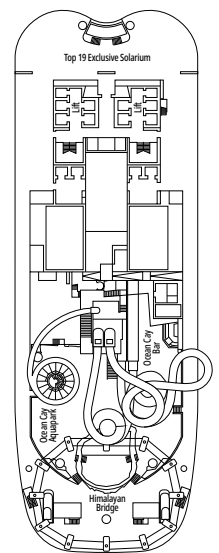

MSC EURIBIA

PLANOS

PLANOS Y CATEGORÍA DE CAMAROTES

2.419 CAMAROTES
6.334 PASAJEROS

MSC YACHT CLUB ROYAL SUITE

LEYENDA

▲	Sofá cama
◆	Sofá cama doble
■	3ª cama es abatible
■ ■	3ª y 4ª cama son abatibles
● ●	Litera o sofá que se puede convertir en litera (3ª y 4ª camas); las literas no son apropiadas para menores de 6 años
*	Sofá cama individual
↔	Camarotes comunicados
H	Camarotes para pasajeros con discapacidad o movilidad reducida
B	Camarote con bañera
BS	Camarote con bañera y ducha
⊙	Camarote con vista obstruida
≡	Balcón con bañera de hidromasajes
■ ■ ■	Balcón con vista lateral o sombreada
■ ■ ■	Balcón con balaustrada de metal
■ ■ ■	Balcón con media balaustrada de cristal y media de metal

^o Camarote individual con cama de tamaño reducido (140x200cm).

^{oo} Cama de tamaño reducido (140x200cm).

- Nuestros barcos ofrecen la posibilidad de combinar 2 o 3 camarotes comunicados.
- Todos los camarotes tienen una cama doble convertible en dos camas individuales excepto IS y YC3.
- 3ª y 4ª cama disponible en todas las categorías excepto IS, OO, OM2 y YIN.
- 5ª y 6ª cama disponible en OL2 y SL1.
- Los camarotes 13265, 13376, 14235, 14278 solo tienen litera.

PUEUNTE 14
GOLFE DU MORBIHAN

PUEUNTE 15
CINQUE TERRE

PUEUNTE 16
GREAT BARRIER REEF

PUEUNTE 18
PORTUGUESE ISLAND

PUEUNTE 19
PALAU