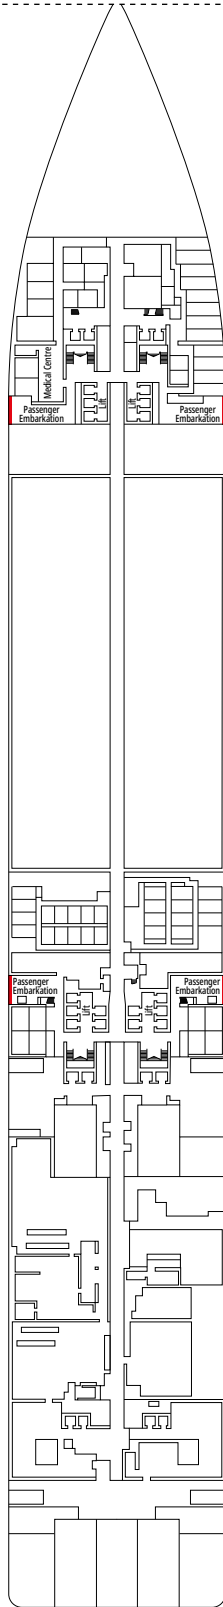

MSC EURIBIA

PLANOS

PLANOS Y CATEGORÍA DE CAMAROTES

2.419 CAMAROTES
6.334 PASAJEROS

MSC YACHT CLUB ROYAL SUITE

LEYENDA

▲	Sofá cama
◆	Sofá cama doble
■	3ª cama es abatible
■ ■	3ª y 4ª cama son abatibles
● ●	Litera o sofá que se puede convertir en litera (3ª y 4ª camas); las literas no son apropiadas para menores de 6 años
*	Sofá cama individual
↔	Camarotes comunicados
H	Camarotes para pasajeros con discapacidad o movilidad reducida
B	Camarote con bañera
BS	Camarote con bañera y ducha
⊙	Camarote con vista obstruida
≡	Balcón con bañera de hidromasajes
■ ■ ■	Balcón con vista lateral o sombreada
■ ■ ■	Balcón con balaustrada de metal
■ ■ ■	Balcón con media balaustrada de cristal y media de metal

^o Camarote individual con cama de tamaño reducido (140x200cm).

^{oo} Cama de tamaño reducido (140x200cm).

- Nuestros barcos ofrecen la posibilidad de combinar 2 o 3 camarotes comunicados.
- Todos los camarotes tienen una cama doble convertible en dos camas individuales excepto IS y YC3.
- 3ª y 4ª cama disponible en todas las categorías excepto IS, OO, OM2 y YIN.
- 5ª y 6ª cama disponible en OL2 y SL1.
- Los camarotes 13265, 13376, 14235, 14278 solo tienen litera.

TV STUDIO & BAR

L'ATELIER DU VOYAGEUR

PUENTE 4
SAINT HELENA

PUENTE 5
ELBE RIVER

PUENTE 6
OCEAN CAY

PUENTE 7
GALÁPAGOS

PUENTE 8
MARION ISLAND

DELPHI THEATRE