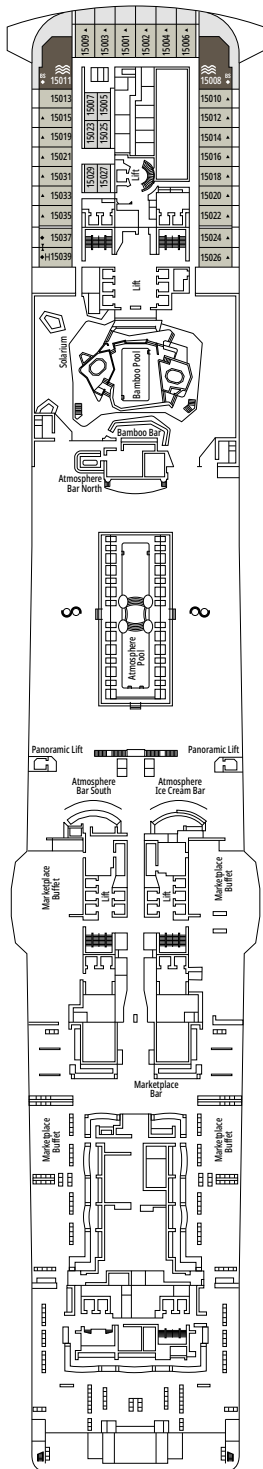

PUEUNTE 15
CINQUE TERRE