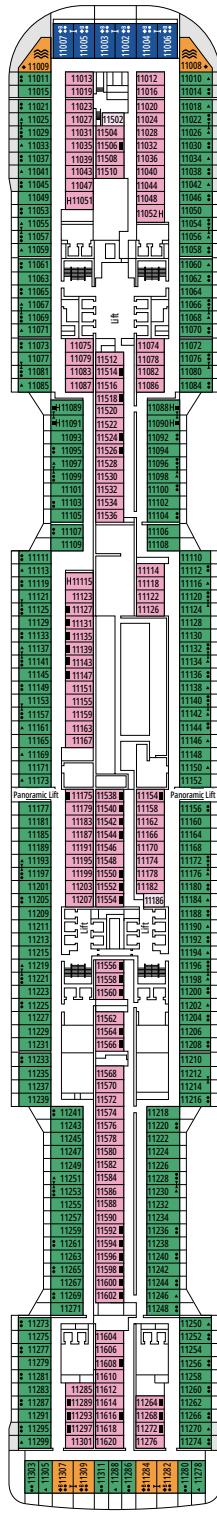

MSC EURIBIA

PLANOS

PLANOS Y CATEGORÍA DE CAMAROTES

2.419 CAMAROTES
6.334 PASAJEROS

MSC YACHT CLUB ROYAL SUITE

LEYENDA

▲	Sofá cama
◆	Sofá cama doble
■	3ª cama es abatible
■ ■	3ª y 4ª cama son abatibles
● ●	Litera o sofá que se puede convertir en litera (3ª y 4ª camas); las literas no son apropiadas para menores de 6 años
*	Sofá cama individual
↔	Camarotes comunicados
H	Camarotes para pasajeros con discapacidad o movilidad reducida
B	Camarote con bañera
BS	Camarote con bañera y ducha
⊙	Camarote con vista obstruida
≡	Balcón con bañera de hidromasajes
■ ■ ■	Balcón con vista lateral o sombreada
■ ■ ■	Balcón con balaustrada de metal
■ ■ ■	Balcón con media balaustrada de cristal y media de metal

^o Camarote individual con cama de tamaño reducido (140x200cm).

^{oo} Cama de tamaño reducido (140x200cm).

- Nuestros barcos ofrecen la posibilidad de combinar 2 o 3 camarotes comunicados.
- Todos los camarotes tienen una cama doble convertible en dos camas individuales excepto IS y YC3.
- 3ª y 4ª cama disponible en todas las categorías excepto IS, OO, OM2 y YIN.
- 5ª y 6ª cama disponible en OL2 y SL1.
- Los camarotes 13265, 13376, 14235, 14278 solo tienen litera.

TV STUDIO & BAR

L'ATELIER DU VOYAGEUR

PUENTE 4
SAINT HELENA

PUENTE 5
ELBE RIVER

PUENTE 6
OCEAN CAY

PUENTE 7
GALÁPAGOS

PUENTE 8
MARION ISLAND

DELPHI THEATRE

MINI CLUB

PUEUNTE 9
BLUE BAY

PUEUNTE 10
ROSS SEA

PUEUNTE 11
FERNANDO DE NORONHA

PUEUNTE 12
RAPA NUI

PUEUNTE 13
ZAKYNTHOS

TEENS CLUB

INFINITY BAR