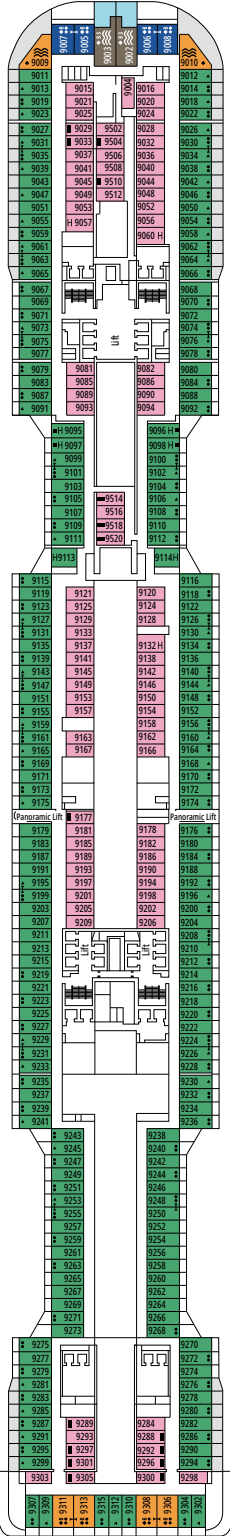

PUEUNTE 9
BLUE BAY