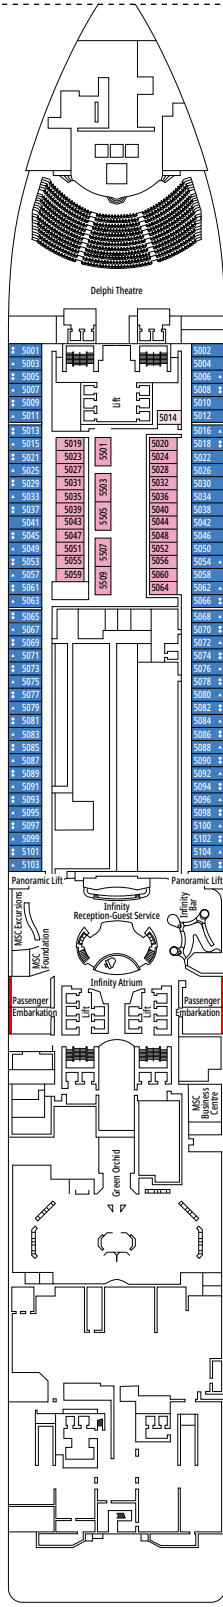

MSC EURIBIA

PLANOS

PLANOS Y CATEGORÍA DE CAMAROTES

2.419 CAMAROTES
6.334 PASAJEROS

MSC YACHT CLUB ROYAL SUITE

LEYENDA

▲	Sofá cama
◆	Sofá cama doble
■	3ª cama es abatible
■ ■	3ª y 4ª cama son abatibles
● ●	Litera o sofá que se puede convertir en litera (3ª y 4ª camas); las literas no son apropiadas para menores de 6 años
*	Sofá cama individual
↔	Camarotes comunicados
H	Camarotes para pasajeros con discapacidad o movilidad reducida
B	Camarote con bañera
BS	Camarote con bañera y ducha
⊙	Camarote con vista obstruida
≡	Balcón con bañera de hidromasajes
■ ■ ■	Balcón con vista lateral o sombreada
■ ■ ■	Balcón con balaustrada de metal
■ ■ ■	Balcón con media balaustrada de cristal y media de metal

^o Camarote individual con cama de tamaño reducido (140x200cm).

^{oo} Cama de tamaño reducido (140x200cm).

- Nuestros barcos ofrecen la posibilidad de combinar 2 o 3 camarotes comunicados.
- Todos los camarotes tienen una cama doble convertible en dos camas individuales excepto IS y YC3.
- 3ª y 4ª cama disponible en todas las categorías excepto IS, OO, OM2 y YIN.
- 5ª y 6ª cama disponible en OL2 y SL1.
- Los camarotes 13265, 13376, 14235, 14278 solo tienen litera.

TV STUDIO & BAR

L'ATELIER DU VOYAGEUR

PUENTE 4
SAINT HELENA

PUENTE 5
ELBE RIVER

PUENTE 6
OCEAN CAY

PUENTE 7
GALÁPAGOS

PUENTE 8
MARION ISLAND

DELPHI THEATRE