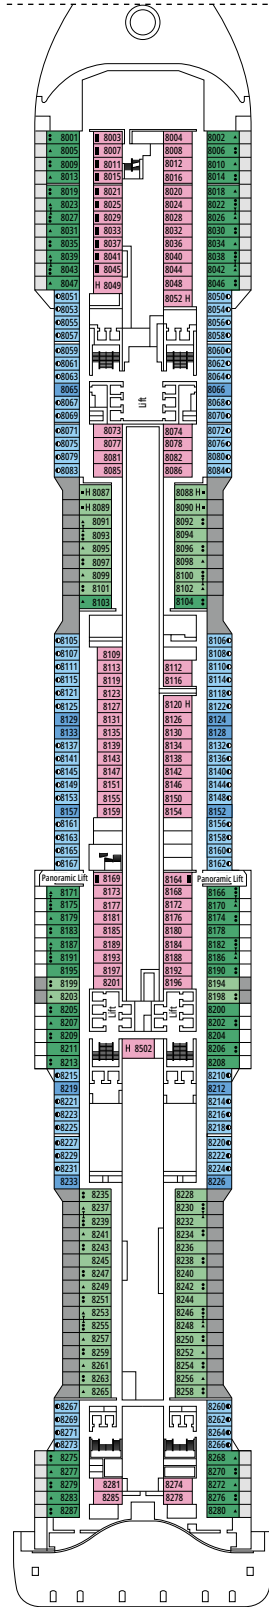

MSC EURIBIA

PLANOS

PLANOS Y CATEGORÍA DE CAMAROTES

2.419 CAMAROTES
6.334 PASAJEROS

MSC YACHT CLUB ROYAL SUITE

LEYENDA

▲	Sofá cama
◆	Sofá cama doble
■	3ª cama es abatible
■ ■	3ª y 4ª cama son abatibles
● ●	Litera o sofá que se puede convertir en litera (3ª y 4ª camas); las literas no son apropiadas para menores de 6 años
*	Sofá cama individual
↔	Camarotes comunicados
H	Camarotes para pasajeros con discapacidad o movilidad reducida
B	Camarote con bañera
BS	Camarote con bañera y ducha
⊙	Camarote con vista obstruida
≡	Balcón con bañera de hidromasajes
■ ■ ■	Balcón con vista lateral o sombreada
■ ■ ■	Balcón con balaustrada de metal
■ ■ ■	Balcón con media balaustrada de cristal y media de metal

^o Camarote individual con cama de tamaño reducido (140x200cm).

^{oo} Cama de tamaño reducido (140x200cm).

- Nuestros barcos ofrecen la posibilidad de combinar 2 o 3 camarotes comunicados.
- Todos los camarotes tienen una cama doble convertible en dos camas individuales excepto IS y YC3.
- 3ª y 4ª cama disponible en todas las categorías excepto IS, OO, OM2 y YIN.
- 5ª y 6ª cama disponible en OL2 y SL1.
- Los camarotes 13265, 13376, 14235, 14278 solo tienen litera.

TV STUDIO & BAR

L'ATELIER DU VOYAGEUR

PUENTE 4
SAINT HELENA

PUENTE 5
ELBE RIVER

PUENTE 6
OCEAN CAY

PUENTE 7
GALÁPAGOS

PUENTE 8
MARION ISLAND

DELPHI THEATRE