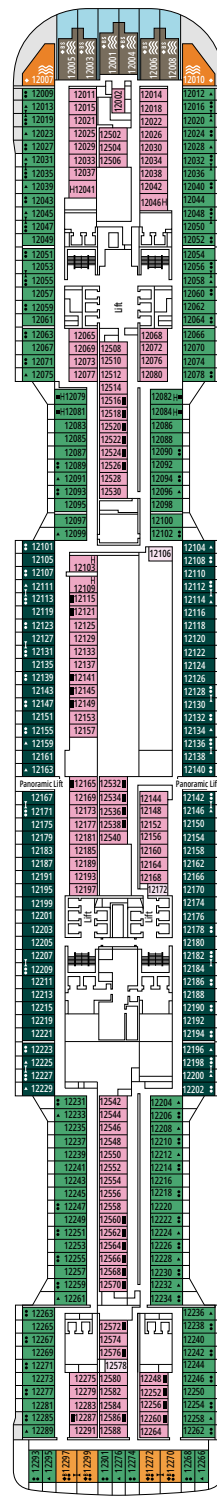

MSC EURIBIA

PLANOS

PLANOS Y CATEGORÍA DE CAMAROTES

2.419 CAMAROTES
6.334 PASAJEROS

MSC YACHT CLUB ROYAL SUITE

LEYENDA

▲	Sofá cama
◆	Sofá cama doble
■	3ª cama es abatible
■ ■	3ª y 4ª cama son abatibles
● ●	Litera o sofá que se puede convertir en litera (3ª y 4ª camas); las literas no son apropiadas para menores de 6 años
*	Sofá cama individual
↔	Camarotes comunicados
H	Camarotes para pasajeros con discapacidad o movilidad reducida
B	Camarote con bañera
BS	Camarote con bañera y ducha
⊙	Camarote con vista obstruida
≡	Balcón con bañera de hidromasajes
■ ■ ■	Balcón con vista lateral o sombreada
■ ■ ■	Balcón con balaustrada de metal
■ ■ ■	Balcón con media balaustrada de cristal y media de metal

^o Camarote individual con cama de tamaño reducido (140x200cm).

^{oo} Cama de tamaño reducido (140x200cm).

- Nuestros barcos ofrecen la posibilidad de combinar 2 o 3 camarotes comunicados.
- Todos los camarotes tienen una cama doble convertible en dos camas individuales excepto IS y YC3.
- 3ª y 4ª cama disponible en todas las categorías excepto IS, OO, OM2 y YIN.
- 5ª y 6ª cama disponible en OL2 y SL1.
- Los camarotes 13265, 13376, 14235, 14278 solo tienen litera.

TV STUDIO & BAR

L'ATELIER DU VOYAGEUR

PUENTE 4
SAINT HELENA

PUENTE 5
ELBE RIVER

PUENTE 6
OCEAN CAY

PUENTE 7
GALÁPAGOS

PUENTE 8
MARION ISLAND

DELPHI THEATRE

MINI CLUB

PUEUNTE 9
BLUE BAY

PUEUNTE 10
ROSS SEA

PUEUNTE 11
FERNANDO DE NORONHA

PUEUNTE 12
RAPA NUI

PUEUNTE 13
ZAKYNTHOS

TEENS CLUB

INFINITY BAR