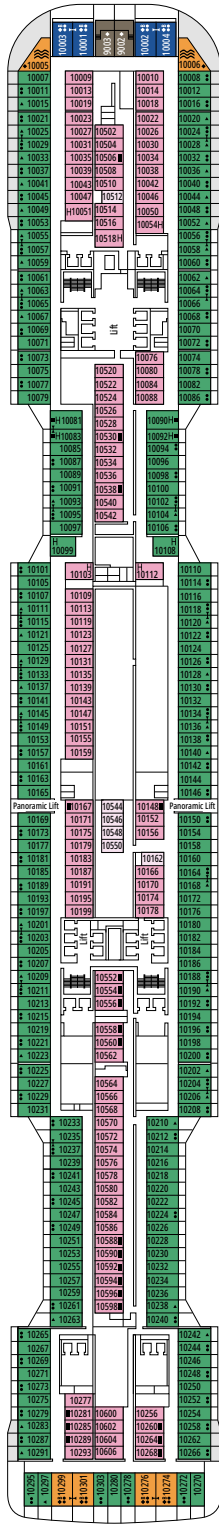

MSC EURIBIA

PLANOS

PLANOS Y CATEGORÍA DE CAMAROTES

2.419 CAMAROTES
6.334 PASAJEROS

MSC YACHT CLUB ROYAL SUITE

LEYENDA

▲	Sofá cama
◆	Sofá cama doble
■	3ª cama es abatible
■ ■	3ª y 4ª cama son abatibles
● ●	Litera o sofá que se puede convertir en litera (3ª y 4ª camas); las literas no son apropiadas para menores de 6 años
*	Sofá cama individual
↔	Camarotes comunicados
H	Camarotes para pasajeros con discapacidad o movilidad reducida
B	Camarote con bañera
BS	Camarote con bañera y ducha
⊙	Camarote con vista obstruida
≡	Balcón con bañera de hidromasajes
■ ■ ■	Balcón con vista lateral o sombreada
■ ■ ■	Balcón con balaustrada de metal
■ ■ ■	Balcón con media balaustrada de cristal y media de metal

^o Camarote individual con cama de tamaño reducido (140x200cm).

^{oo} Cama de tamaño reducido (140x200cm).

- Nuestros barcos ofrecen la posibilidad de combinar 2 o 3 camarotes comunicados.
- Todos los camarotes tienen una cama doble convertible en dos camas individuales excepto IS y YC3.
- 3ª y 4ª cama disponible en todas las categorías excepto IS, OO, OM2 y YIN.
- 5ª y 6ª cama disponible en OL2 y SL1.
- Los camarotes 13265, 13376, 14235, 14278 solo tienen litera.

TV STUDIO & BAR

L'ATELIER DU VOYAGEUR

PUENTE 4
SAINT HELENA

PUENTE 5
ELBE RIVER

PUENTE 6
OCEAN CAY

PUENTE 7
GALÁPAGOS

PUENTE 8
MARION ISLAND

DELPHI THEATRE

MINI CLUB

PUEUNTE 9
BLUE BAY

PUEUNTE 10
ROSS SEA

PUEUNTE 11
FERNANDO DE NORONHA

PUEUNTE 12
RAPA NUI

PUEUNTE 13
ZAKYNTHOS

TEENS CLUB

INFINITY BAR