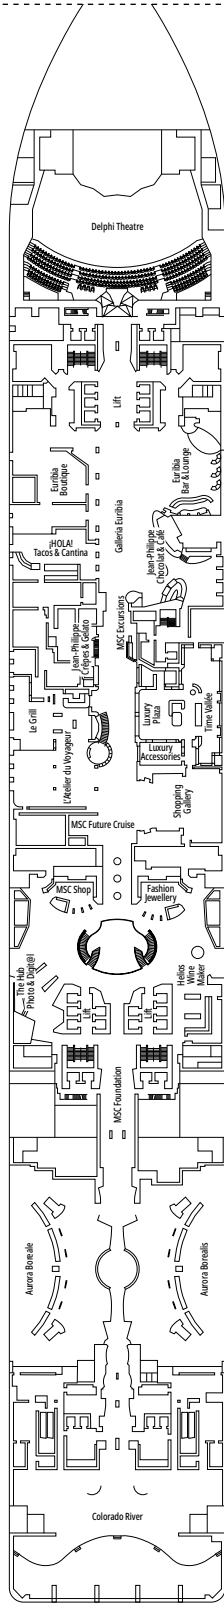

MSC EURIBIA

PLANOS

PLANOS Y CATEGORÍA DE CAMAROTES

2.419 CAMAROTES
6.334 PASAJEROS

MSC YACHT CLUB ROYAL SUITE

LEYENDA

▲	Sofá cama
◆	Sofá cama doble
■	3ª cama es abatible
■ ■	3ª y 4ª cama son abatibles
● ●	Litera o sofá que se puede convertir en litera (3ª y 4ª camas); las literas no son apropiadas para menores de 6 años
*	Sofá cama individual
↔	Camarotes comunicados
H	Camarotes para pasajeros con discapacidad o movilidad reducida
B	Camarote con bañera
BS	Camarote con bañera y ducha
⊙	Camarote con vista obstruida
≡	Balcón con bañera de hidromasajes
■ ■ ■	Balcón con vista lateral o sombreada
■ ■ ■	Balcón con balaustrada de metal
■ ■ ■	Balcón con media balaustrada de cristal y media de metal

^o Camarote individual con cama de tamaño reducido (140x200cm).

^{oo} Cama de tamaño reducido (140x200cm).

- Nuestros barcos ofrecen la posibilidad de combinar 2 o 3 camarotes comunicados.
- Todos los camarotes tienen una cama doble convertible en dos camas individuales excepto IS y YC3.
- 3ª y 4ª cama disponible en todas las categorías excepto IS, OO, OM2 y YIN.
- 5ª y 6ª cama disponible en OL2 y SL1.
- Los camarotes 13265, 13376, 14235, 14278 solo tienen litera.

TV STUDIO & BAR

L'ATELIER DU VOYAGEUR

PUENTE 4
SAINT HELENA

PUENTE 5
ELBE RIVER

PUENTE 6
OCEAN CAY

PUENTE 7
GALÁPAGOS

PUENTE 8
MARION ISLAND

DELPHI THEATRE