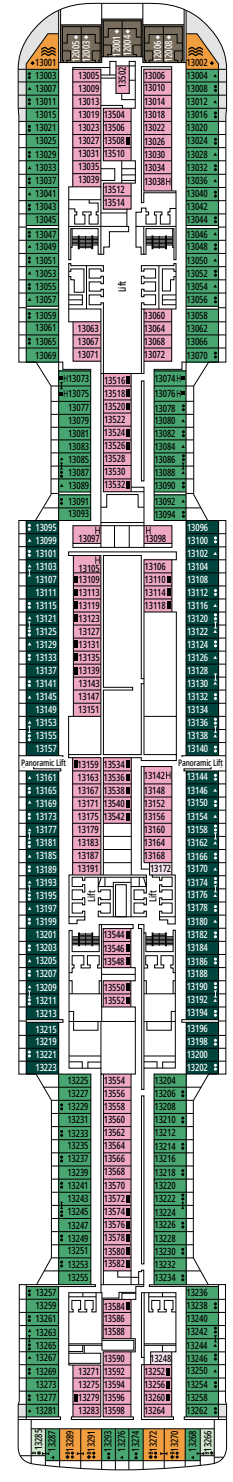

MSC EURIBIA

PLANOS

PLANOS Y CATEGORÍA DE CAMAROTES

2.419 CAMAROTES
6.334 PASAJEROS

MSC YACHT CLUB ROYAL SUITE

LEYENDA

▲	Sofá cama
◆	Sofá cama doble
■	3ª cama es abatible
■ ■	3ª y 4ª cama son abatibles
● ●	Litera o sofá que se puede convertir en litera (3ª y 4ª camas); las literas no son apropiadas para menores de 6 años
*	Sofá cama individual
↔	Camarotes comunicados
H	Camarotes para pasajeros con discapacidad o movilidad reducida
B	Camarote con bañera
BS	Camarote con bañera y ducha
⊙	Camarote con vista obstruida
≡	Balcón con bañera de hidromasajes
■ ■ ■	Balcón con vista lateral o sombreada
■ ■ ■	Balcón con balaustrada de metal
■ ■ ■	Balcón con media balaustrada de cristal y media de metal

^o Camarote individual con cama de tamaño reducido (140x200cm).

^{oo} Cama de tamaño reducido (140x200cm).

- Nuestros barcos ofrecen la posibilidad de combinar 2 o 3 camarotes comunicados.
- Todos los camarotes tienen una cama doble convertible en dos camas individuales excepto IS y YC3.
- 3ª y 4ª cama disponible en todas las categorías excepto IS, OO, OM2 y YIN.
- 5ª y 6ª cama disponible en OL2 y SL1.
- Los camarotes 13265, 13376, 14235, 14278 solo tienen litera.

TV STUDIO & BAR

L'ATELIER DU VOYAGEUR

PUENTE 4
SAINT HELENA

PUENTE 5
ELBE RIVER

PUENTE 6
OCEAN CAY

PUENTE 7
GALÁPAGOS

PUENTE 8
MARION ISLAND

DELPHI THEATRE

MINI CLUB

PUEUNTE 9
BLUE BAY

PUEUNTE 10
ROSS SEA

PUEUNTE 11
FERNANDO DE NORONHA

PUEUNTE 12
RAPA NUI

PUEUNTE 13
ZAKYNTHOS

TEENS CLUB

INFINITY BAR