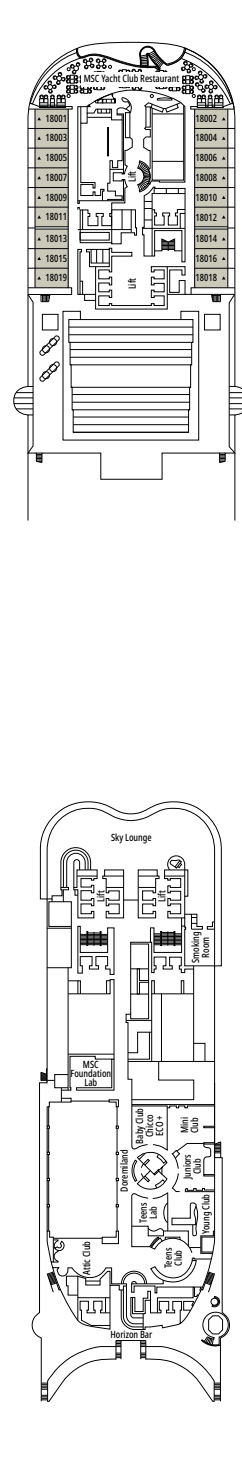

PUEUNTE 18
PORTUGUESE ISLAND