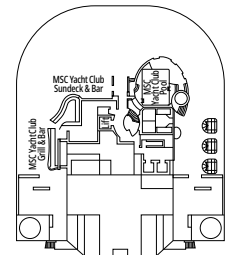

^o Camarote individual con cama de tamaño reducido (140x200cm).

^{oo} Cama de tamaño reducido (140x200cm).

- Nuestros barcos ofrecen la posibilidad de combinar 2 o 3 camarotes comunicados.
- Todos los camarotes tienen una cama doble convertible en dos camas individuales excepto IS y YC3.
- 3ª y 4ª cama disponible en todas las categorías excepto IS, OO, OM2 y YIN.
- 5ª y 6ª cama disponible en OL2 y SL1.
- Los camarotes 13265, 13376, 14235, 14278 solo tienen litera.

PUEUNTE 14
GOLFE DU MORBIHAN

PUEUNTE 15
CINQUE TERRE

PUEUNTE 16
GREAT BARRIER REEF

PUEUNTE 18
PORTUGUESE ISLAND

PUEUNTE 19
PALAU