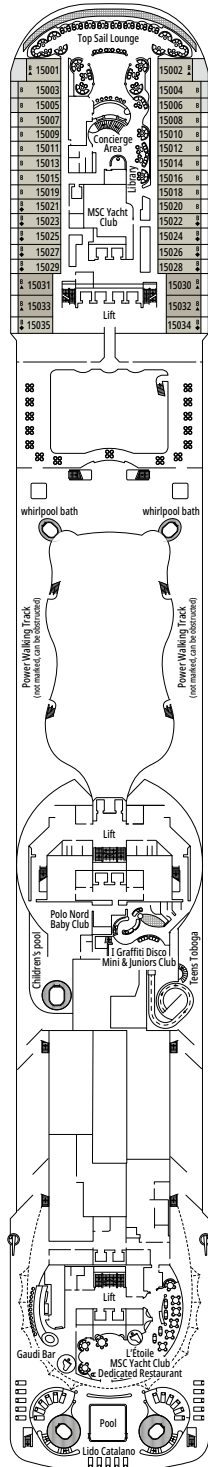

MSC FANTASIA

PLANO DEL BARCO

PLANO DEL BARCO Y ALOJAMIENTO

1.637 CAMAROTES
4.363 PASAJEROS

MSC YACHT CLUB DELUXE SUITE

LEYENDA

▲	Sofá cama
◆	Sofá cama doble
■	3ª cama es abatible
■ ■	3ª y 4ª cama son abatibles
↔	Camarotes comunicados
H	Camarotes para pasajeros con discapacidad o movilidad reducida
B	Camarote con bañera
⦿	Camarote con vista obstruida
◻	Camarote con ventanal panorámico sellado
★	Juliet Balcony (balcón no practicable)
▨	Camarote con balcón con vista lateral o sombreada
▩	Balcón con balaustrada de metal
▨	Balcón con media balaustrada de cristal y media de metal

CATEGORÍA DE CAMAROTES

Categoría	Código	Capacidad
MSC Yacht Club Suite Executive y Familiar con balcón	YCT	16
MSC Yacht Club Suite Familiar °	YC2	12
MSC Yacht Club Grand Suite	YCP	15-16
MSC Yacht Club Deluxe Suite	YC1	15-16
Grand Suite Aurea	SX	9-11
Suite Prémium Aurea	SL1	10-12
Suite Prémium Aurea con Ventanal Sellado °	SLS	9-11
Suite Junior Aurea con Ventanal Sellado °	SRS	10-11
Balcón Deluxe Aurea	BA	11-13
Balcón Prémium	BL3	12-13
Balcón Prémium	BL2	10-11
Balcón Prémium	BL1	8-9
Balcón Deluxe con vista obstruida	BP	8-13
Vista al Mar Prémium	OL3	13
Vista al Mar Prémium	OL2	8
Vista al Mar Prémium	OL1	5
Interior Deluxe	IR2	10-13
Interior Deluxe	IR1	5-9

MANHATTAN BAR

PUEUNTE 9
RADIOSO

PUEUNTE 10
SOGNO

PUEUNTE 11
MERAVIGLIA

PUEUNTE 12
INCANTO

PUEUNTE 13
ARCOBALENO

4D CINEMA

MSC YACHT CLUB - CONCIERGE

PUENTE 14
MIRAGGIO

PUENTE 15
SPLENDIDO

PUENTE 16
AURORA

PUENTE 18
SUN DECK