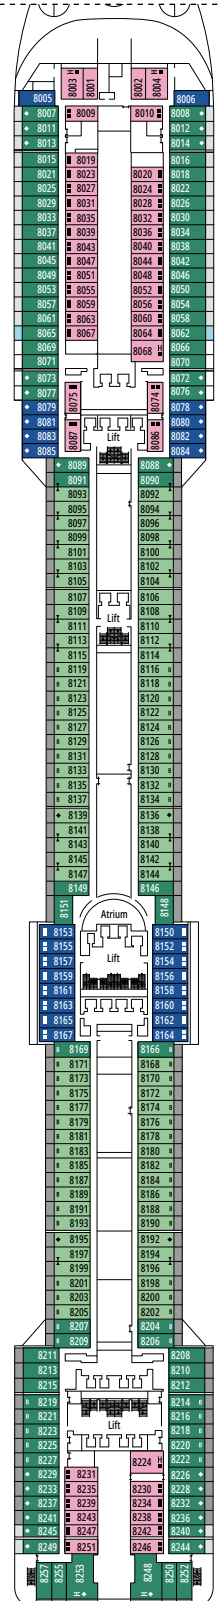

MSC FANTASIA

PLANO DEL BARCO

PLANO DEL BARCO Y ALOJAMIENTO

1.637 CAMAROTES
4.363 PASAJEROS

MSC YACHT CLUB DELUXE SUITE

LEYENDA

▲	Sofá cama
◆	Sofá cama doble
■	3ª cama es abatible
■ ■	3ª y 4ª cama son abatibles
↔	Camarotes comunicados
H	Camarotes para pasajeros con discapacidad o movilidad reducida
B	Camarote con bañera
⦿	Camarote con vista obstruida
◻	Camarote con ventanal panorámico sellado
★	Juliet Balcony (balcón no practicable)
▨	Camarote con balcón con vista lateral o sombreada
▩	Balcón con balaustrada de metal
▨	Balcón con media balaustrada de cristal y media de metal

CATEGORÍA DE CAMAROTES

Categoría	Código	Capacidad
MSC Yacht Club Suite Executive y Familiar con balcón	YCT	16
MSC Yacht Club Suite Familiar °	YC2	12
MSC Yacht Club Grand Suite	YCP	15-16
MSC Yacht Club Deluxe Suite	YC1	15-16
Grand Suite Aurea	SX	9-11
Suite Prémium Aurea	SL1	10-12
Suite Prémium Aurea con Ventanal Sellado °	SLS	9-11
Suite Junior Aurea con Ventanal Sellado °	SRS	10-11
Balcón Deluxe Aurea	BA	11-13
Balcón Prémium	BL3	12-13
Balcón Prémium	BL2	10-11
Balcón Prémium	BL1	8-9
Balcón Deluxe con vista obstruida	BP	8-13
Vista al Mar Prémium	OL3	13
Vista al Mar Prémium	OL2	8
Vista al Mar Prémium	OL1	5
Interior Deluxe	IR2	10-13
Interior Deluxe	IR1	5-9

° Ventanal panorámico sellado

- Nuestros barcos ofrecen la posibilidad de combinar 2 o 3 camarotes comunicados
- Todos los camarotes tienen una cama doble convertible en dos camas individuales
- 3ª cama disponible en todas las categorías excepto OL3 y SRS
- 4ª cama disponible en todas las categorías excepto OL3, SRS, SL1, SX, YC1, YCP, YC2, YCT

RED VELVET RESTAURANT

CASINÒ DELLE PALME

PUENETE 4
MAGICO

PUENETE 5
FANTASIA

PUENETE 6
MAGNIFICO

PUENETE 7
SUBLIME

PUENETE 8
FAVOLA

PIAZZA SAN GIORGIO