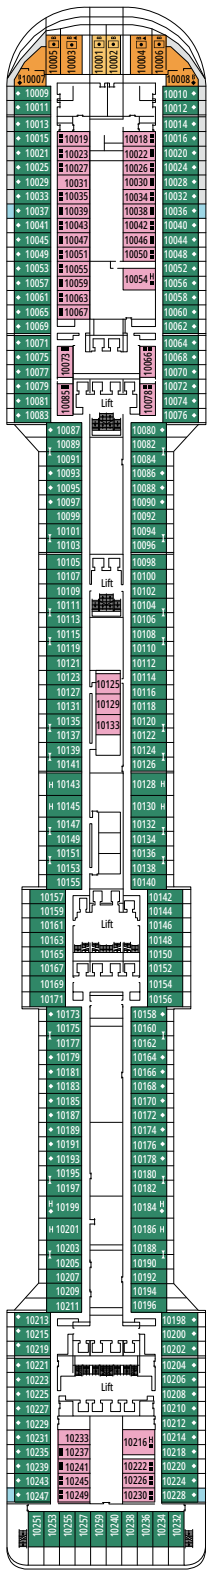

PUEUNTE 10
SOGNO