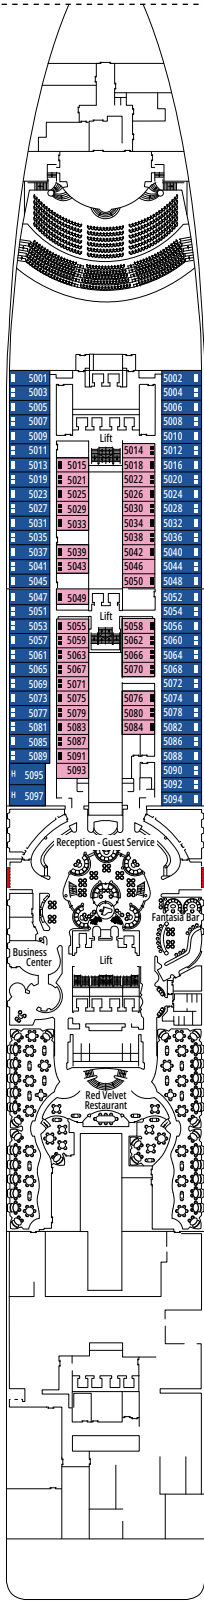

MSC FANTASIA

PLANO DEL BARCO

PLANO DEL BARCO Y ALOJAMIENTO

1.637 CAMAROTES
4.363 PASAJEROS

MSC YACHT CLUB DELUXE SUITE

LEYENDA

▲	Sofá cama
◆	Sofá cama doble
■	3ª cama es abatible
■ ■	3ª y 4ª cama son abatibles
↔	Camarotes comunicados
H	Camarotes para pasajeros con discapacidad o movilidad reducida
B	Camarote con bañera
⦿	Camarote con vista obstruida
◻	Camarote con ventanal panorámico sellado
★	Juliet Balcony (balcón no practicable)
▨	Camarote con balcón con vista lateral o sombreada
▩	Balcón con balaustrada de metal
▨	Balcón con media balaustrada de cristal y media de metal

CATEGORÍA DE CAMAROTES

Categoría	Código	Capacidad
MSC Yacht Club Suite Executive y Familiar con balcón	YCT	16
MSC Yacht Club Suite Familiar °	YC2	12
MSC Yacht Club Grand Suite	YCP	15-16
MSC Yacht Club Deluxe Suite	YC1	15-16
Grand Suite Aurea	SX	9-11
Suite Prémium Aurea	SL1	10-12
Suite Prémium Aurea con Ventanal Sellado °	SLS	9-11
Suite Junior Aurea con Ventanal Sellado °	SRS	10-11
Balcón Deluxe Aurea	BA	11-13
Balcón Prémium	BL3	12-13
Balcón Prémium	BL2	10-11
Balcón Prémium	BL1	8-9
Balcón Deluxe con vista obstruida	BP	8-13
Vista al Mar Prémium	OL3	13
Vista al Mar Prémium	OL2	8
Vista al Mar Prémium	OL1	5
Interior Deluxe	IR2	10-13
Interior Deluxe	IR1	5-9

° Ventanal panorámico sellado

- Nuestros barcos ofrecen la posibilidad de combinar 2 o 3 camarotes comunicados
- Todos los camarotes tienen una cama doble convertible en dos camas individuales
- 3ª cama disponible en todas las categorías excepto OL3 y SRS
- 4ª cama disponible en todas las categorías excepto OL3, SRS, SL1, SX, YC1, YCP, YC2, YCT

RED VELVET RESTAURANT

CASINÒ DELLE PALME

PUENETE 4
MAGICO

PUENETE 5
FANTASIA

PUENETE 6
MAGNIFICO

PUENETE 7
SUBLIME

PUENETE 8
FAVOLA

PIAZZA SAN GIORGIO