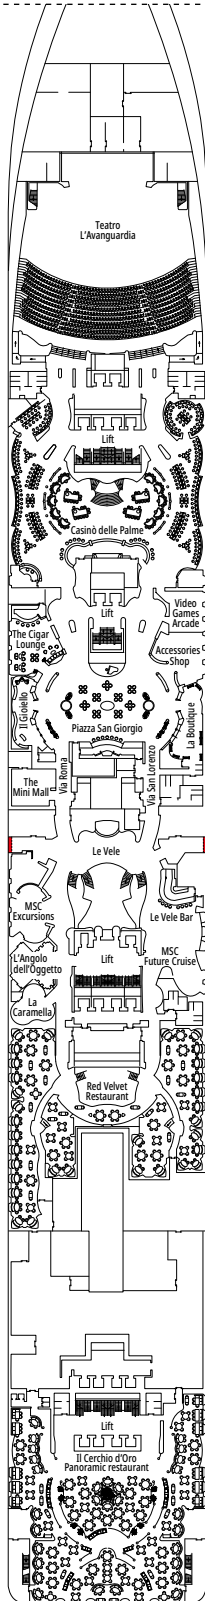

MSC FANTASIA

PLANO DEL BARCO

PLANO DEL BARCO Y ALOJAMIENTO

1.637 CAMAROTES
4.363 PASAJEROS

MSC YACHT CLUB DELUXE SUITE

LEYENDA

▲	Sofá cama
◆	Sofá cama doble
■	3ª cama es abatible
■ ■	3ª y 4ª cama son abatibles
↔	Camarotes comunicados
H	Camarotes para pasajeros con discapacidad o movilidad reducida
B	Camarote con bañera
⦿	Camarote con vista obstruida
◻	Camarote con ventanal panorámico sellado
★	Juliet Balcony (balcón no practicable)
▨	Camarote con balcón con vista lateral o sombreada
▩	Balcón con balaustrada de metal
▨	Balcón con media balaustrada de cristal y media de metal

CATEGORÍA DE CAMAROTES

Categoría	Código	Capacidad
MSC Yacht Club Suite Executive y Familiar con balcón	YCT	16
MSC Yacht Club Suite Familiar °	YC2	12
MSC Yacht Club Grand Suite	YCP	15-16
MSC Yacht Club Deluxe Suite	YC1	15-16
Grand Suite Aurea	SX	9-11
Suite Prémium Aurea	SL1	10-12
Suite Prémium Aurea con Ventanal Sellado °	SLS	9-11
Suite Junior Aurea con Ventanal Sellado °	SRS	10-11
Balcón Deluxe Aurea	BA	11-13
Balcón Prémium	BL3	12-13
Balcón Prémium	BL2	10-11
Balcón Prémium	BL1	8-9
Balcón Deluxe con vista obstruida	BP	8-13
Vista al Mar Prémium	OL3	13
Vista al Mar Prémium	OL2	8
Vista al Mar Prémium	OL1	5
Interior Deluxe	IR2	10-13
Interior Deluxe	IR1	5-9

° Ventanal panorámico sellado

- Nuestros barcos ofrecen la posibilidad de combinar 2 o 3 camarotes comunicados
- Todos los camarotes tienen una cama doble convertible en dos camas individuales
- 3ª cama disponible en todas las categorías excepto OL3 y SRS
- 4ª cama disponible en todas las categorías excepto OL3, SRS, SL1, SX, YC1, YCP, YC2, YCT

RED VELVET RESTAURANT

CASINÒ DELLE PALME

PUENETE 4
MAGICO

PUENETE 5
FANTASIA

PUENETE 6
MAGNIFICO

PUENETE 7
SUBLIME

PUENETE 8
FAVOLA

PIAZZA SAN GIORGIO