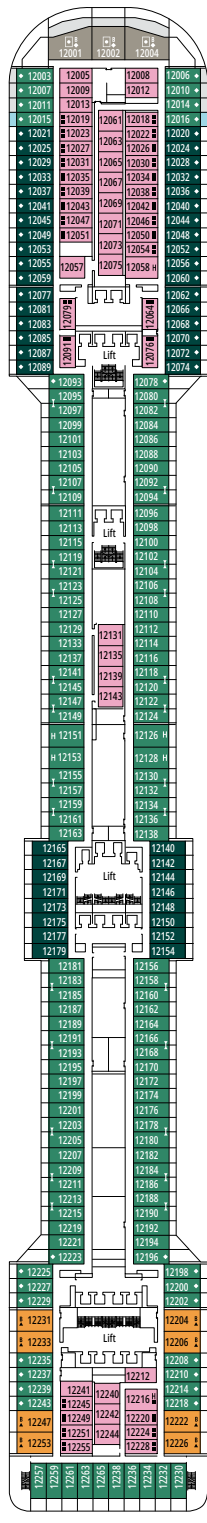

PUEUNTE 12
INCANTO