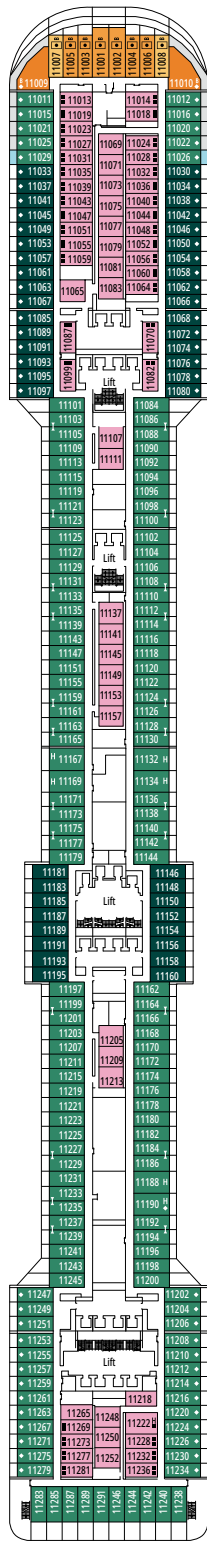

PUEUNTE 11
MERAVIGLIA