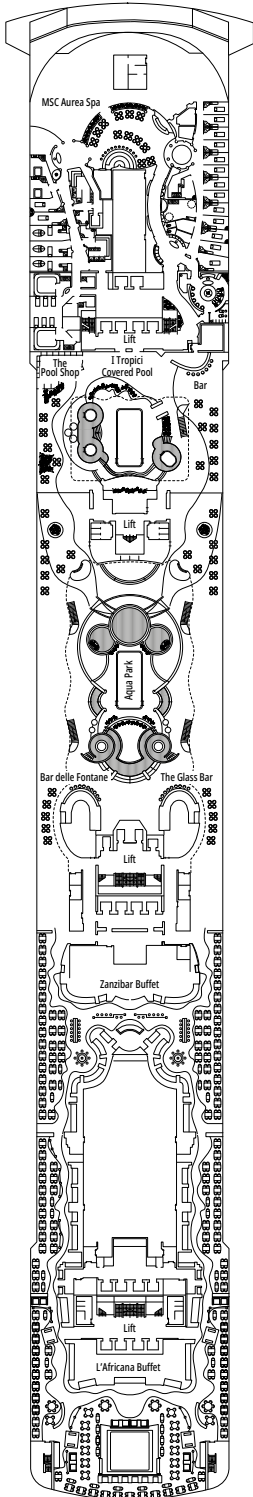

MSC FANTASIA

PLANO DEL BARCO

PLANO DEL BARCO Y ALOJAMIENTO

1.637 CAMAROTES
4.363 PASAJEROS

MSC YACHT CLUB DELUXE SUITE

LEYENDA

▲	Sofá cama
◆	Sofá cama doble
■	3ª cama es abatible
■ ■	3ª y 4ª cama son abatibles
↔	Camarotes comunicados
H	Camarotes para pasajeros con discapacidad o movilidad reducida
B	Camarote con bañera
⦿	Camarote con vista obstruida
◻	Camarote con ventanal panorámico sellado
★	Juliet Balcony (balcón no practicable)
▨	Camarote con balcón con vista lateral o sombreada
▩	Balcón con balaustrada de metal
▨	Balcón con media balaustrada de cristal y media de metal

CATEGORÍA DE CAMAROTES

Categoría	Código	Capacidad
MSC Yacht Club Suite Executive y Familiar con balcón	YCT	16
MSC Yacht Club Suite Familiar °	YC2	12
MSC Yacht Club Grand Suite	YCP	15-16
MSC Yacht Club Deluxe Suite	YC1	15-16
Grand Suite Aurea	SX	9-11
Suite Prémium Aurea	SL1	10-12
Suite Prémium Aurea con Ventanal Sellado °	SLS	9-11
Suite Junior Aurea con Ventanal Sellado °	SRS	10-11
Balcón Deluxe Aurea	BA	11-13
Balcón Prémium	BL3	12-13
Balcón Prémium	BL2	10-11
Balcón Prémium	BL1	8-9
Balcón Deluxe con vista obstruida	BP	8-13
Vista al Mar Prémium	OL3	13
Vista al Mar Prémium	OL2	8
Vista al Mar Prémium	OL1	5
Interior Deluxe	IR2	10-13
Interior Deluxe	IR1	5-9

MANHATTAN BAR

PUEUNTE 9
RADIOSO

PUEUNTE 10
SOGNO

PUEUNTE 11
MERAVIGLIA

PUEUNTE 12
INCANTO

PUEUNTE 13
ARCOBALENO

4D CINEMA

MSC YACHT CLUB - CONCIERGE

PUENTE 14
MIRAGGIO

PUENTE 15
SPLENDIDO

PUENTE 16
AURORA

PUENTE 18
SUN DECK