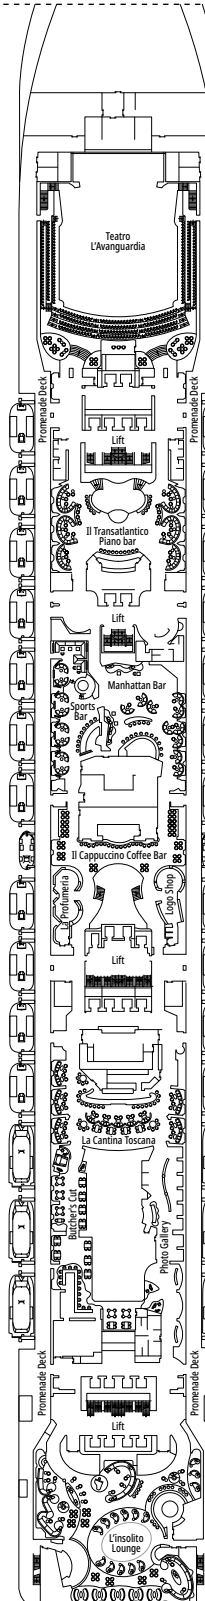

MSC FANTASIA

PLANO DEL BARCO

PLANO DEL BARCO Y ALOJAMIENTO

1.637 CAMAROTES
4.363 PASAJEROS

MSC YACHT CLUB DELUXE SUITE

LEYENDA

▲	Sofá cama
◆	Sofá cama doble
■	3ª cama es abatible
■ ■	3ª y 4ª cama son abatibles
↔	Camarotes comunicados
H	Camarotes para pasajeros con discapacidad o movilidad reducida
B	Camarote con bañera
⦿	Camarote con vista obstruida
◻	Camarote con ventanal panorámico sellado
★	Juliet Balcony (balcón no practicable)
▨	Camarote con balcón con vista lateral o sombreada
▩	Balcón con balaustrada de metal
▨	Balcón con media balaustrada de cristal y media de metal

CATEGORÍA DE CAMAROTES

Categoría	Código	Capacidad
MSC Yacht Club Suite Executive y Familiar con balcón	YCT	16
MSC Yacht Club Suite Familiar °	YC2	12
MSC Yacht Club Grand Suite	YCP	15-16
MSC Yacht Club Deluxe Suite	YC1	15-16
Grand Suite Aurea	SX	9-11
Suite Prémium Aurea	SL1	10-12
Suite Prémium Aurea con Ventanal Sellado °	SLS	9-11
Suite Junior Aurea con Ventanal Sellado °	SRS	10-11
Balcón Deluxe Aurea	BA	11-13
Balcón Prémium	BL3	12-13
Balcón Prémium	BL2	10-11
Balcón Prémium	BL1	8-9
Balcón Deluxe con vista obstruida	BP	8-13
Vista al Mar Prémium	OL3	13
Vista al Mar Prémium	OL2	8
Vista al Mar Prémium	OL1	5
Interior Deluxe	IR2	10-13
Interior Deluxe	IR1	5-9

° Ventanal panorámico sellado

- Nuestros barcos ofrecen la posibilidad de combinar 2 o 3 camarotes comunicados
- Todos los camarotes tienen una cama doble convertible en dos camas individuales
- 3ª cama disponible en todas las categorías excepto OL3 y SRS
- 4ª cama disponible en todas las categorías excepto OL3, SRS, SL1, SX, YC1, YCP, YC2, YCT

RED VELVET RESTAURANT

CASINÒ DELLE PALME

PUENETE 4
MAGICO

PUENETE 5
FANTASIA

PUENETE 6
MAGNIFICO

PUENETE 7
SUBLIME

PUENETE 8
FAVOLA

PIAZZA SAN GIORGIO