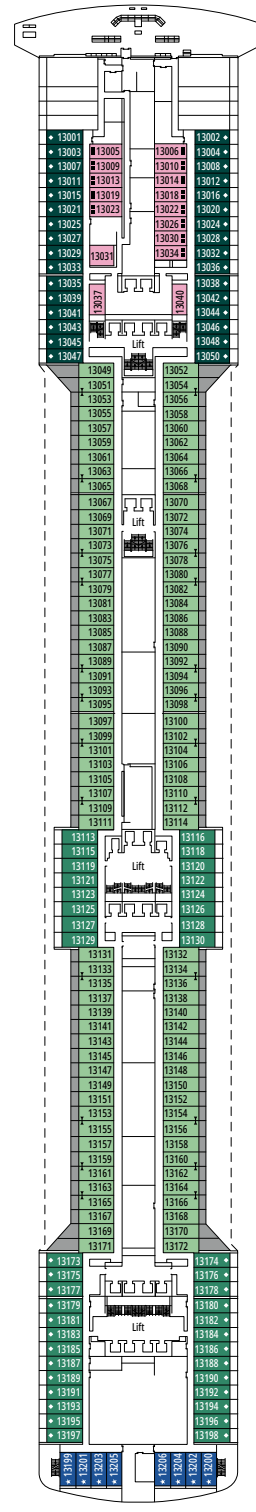

MSC FANTASIA

PLANO DEL BARCO

PLANO DEL BARCO Y ALOJAMIENTO

1.637 CAMAROTES
4.363 PASAJEROS

MSC YACHT CLUB DELUXE SUITE

LEYENDA

▲	Sofá cama
◆	Sofá cama doble
■	3ª cama es abatible
■ ■	3ª y 4ª cama son abatibles
↔	Camarotes comunicados
H	Camarotes para pasajeros con discapacidad o movilidad reducida
B	Camarote con bañera
⦿	Camarote con vista obstruida
◻	Camarote con ventanal panorámico sellado
★	Juliet Balcony (balcón no practicable)
▨	Camarote con balcón con vista lateral o sombreada
▩	Balcón con balaustrada de metal
▨	Balcón con media balaustrada de cristal y media de metal

CATEGORÍA DE CAMAROTES

Categoría	Código	Capacidad
MSC Yacht Club Suite Executive y Familiar con balcón	YCT	16
MSC Yacht Club Suite Familiar °	YC2	12
MSC Yacht Club Grand Suite	YCP	15-16
MSC Yacht Club Deluxe Suite	YC1	15-16
Grand Suite Aurea	SX	9-11
Suite Prémium Aurea	SL1	10-12
Suite Prémium Aurea con Ventanal Sellado °	SLS	9-11
Suite Junior Aurea con Ventanal Sellado °	SRS	10-11
Balcón Deluxe Aurea	BA	11-13
Balcón Prémium	BL3	12-13
Balcón Prémium	BL2	10-11
Balcón Prémium	BL1	8-9
Balcón Deluxe con vista obstruida	BP	8-13
Vista al Mar Prémium	OL3	13
Vista al Mar Prémium	OL2	8
Vista al Mar Prémium	OL1	5
Interior Deluxe	IR2	10-13
Interior Deluxe	IR1	5-9

RED VELVET RESTAURANT

CASINÒ DELLE PALME

PUENETE 4
MAGICO

PUENETE 5
FANTASIA

PUENETE 6
MAGNIFICO

PUENETE 7
SUBLIME

PUENETE 8
FAVOLA

PIAZZA SAN GIORGIO

MANHATTAN BAR

PUEUNTE 9
RADIOSO

PUEUNTE 10
SOGNO

PUEUNTE 11
MERAVIGLIA

PUEUNTE 12
INCANTO

PUEUNTE 13
ARCOBALENO

4D CINEMA

MSC YACHT CLUB - CONCIERGE