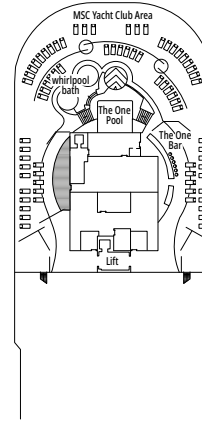

MSC FANTASIA

PLANO DEL BARCO

PLANO DEL BARCO Y ALOJAMIENTO

1.637 CAMAROTES
4.363 PASAJEROS

MSC YACHT CLUB DELUXE SUITE

LEYENDA

▲	Sofá cama
◆	Sofá cama doble
■	3ª cama es abatible
■ ■	3ª y 4ª cama son abatibles
↔	Camarotes comunicados
H	Camarotes para pasajeros con discapacidad o movilidad reducida
B	Camarote con bañera
⦿	Camarote con vista obstruida
◻	Camarote con ventanal panorámico sellado
★	Juliet Balcony (balcón no practicable)
▨	Camarote con balcón con vista lateral o sombreada
▩	Balcón con balaustrada de metal
▨	Balcón con media balaustrada de cristal y media de metal

MANHATTAN BAR

PUEUNTE 9
RADIOSO

PUEUNTE 10
SOGNO

PUEUNTE 11
MERAVIGLIA

PUEUNTE 12
INCANTO

PUEUNTE 13
ARCOBALENO

4D CINEMA

MSC YACHT CLUB - CONCIERGE

PUENTE 14
MIRAGGIO

PUENTE 15
SPLENDIDO

PUENTE 16
AURORA

PUENTE 18
SUN DECK