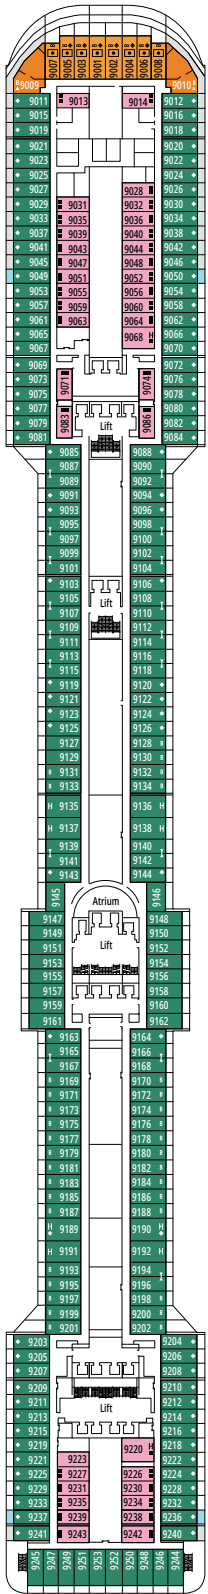

PUEUNTE 9
RADIOSO