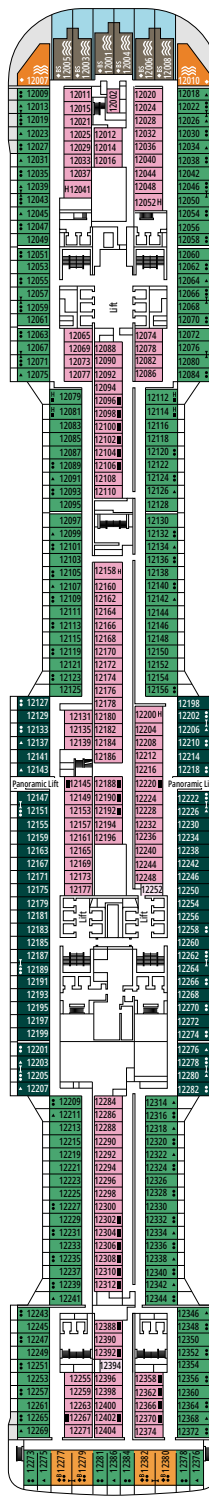

PUENTE 12
RAFFAELLO