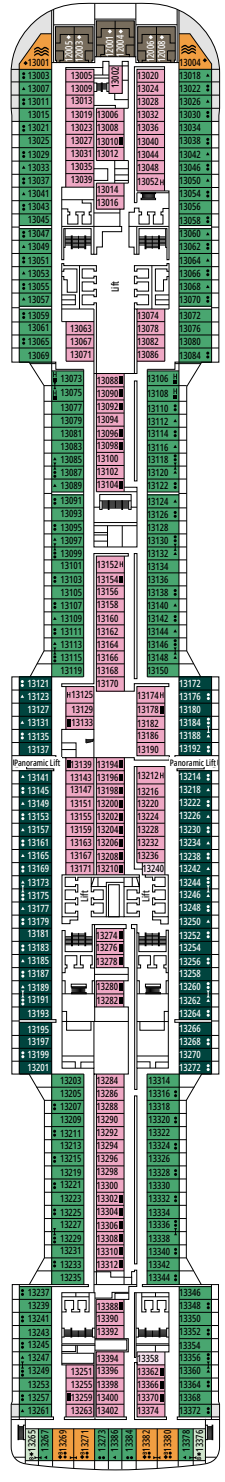

PUENTE 13
GOYA