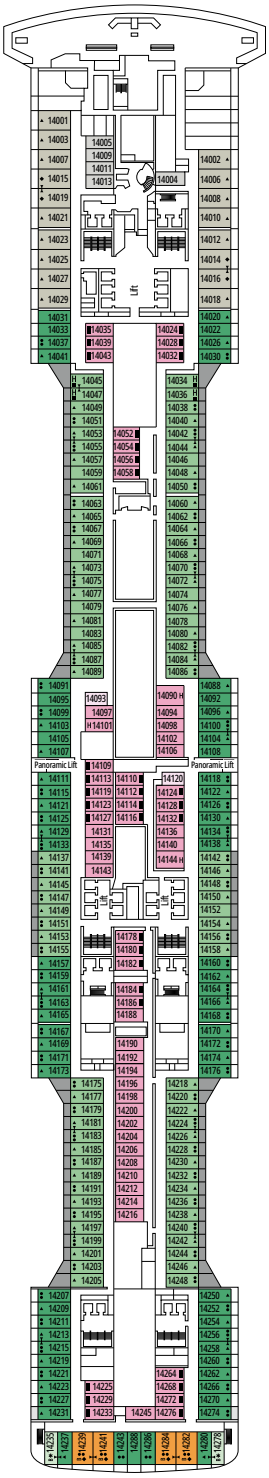

MSC GRANDIOSA

PLANOS

PLANOS Y CATEGORÍA DE CAMAROTES

2.421 CAMAROTES
6.334 PASAJEROS

MSC YACHT CLUB SUITE DÚPLEX CON BAÑERA DE HIDROMASAJES

LEYENDA

▲	Sofá cama
◆	Sofá cama doble
■	3ª cama es abatible
■ ■	3ª y 4ª cama son abatibles
● ●	Litera o sofá que se puede convertir en litera (3ª y 4ª camas); las literas no son apropiadas para menores de 6 años
*	Sofá cama individual
↔	Camarotes comunicados
H	Camarotes para pasajeros con discapacidad o movilidad reducida
B	Camarote con bañera
BS	Camarote con bañera y ducha
⦿	Camarote con vista obstruida
⊞	Terraza con bañera de hidromasajes
■ ■ ■	Camarote con balcón con vista lateral o sombreada
■ ■ ■	Balcón con balaustrada de metal
■ ■ ■	Balcón con media balaustrada de cristal y media de metal

^o Camarote individual con tamaño de cama reducido (140x200cm).

^{oo} Tamaño de cama reducido (140x200cm).

- Nuestros barcos ofrecen la posibilidad de combinar 2 o 3 camarotes comunicados.
- Todos los camarotes tienen cama doble que se puede convertir en dos individuales excepto IS y YC3.
- 3ª y 4ª cama disponible en todas las categorías excepto en IS, OO, OM2, BS y YIN.
- 5ª y 6ª cama disponible en OL2 y SL1.
- Los camarotes 13265, 13376, 14235, 14278 solo tienen literas.

BUTCHER'S CUT

PUENTE 9
VAN GOGH

PUENTE 10
MIRÓ

PUENTE 11
DALÍ

PUENTE 12
RAFFAELLO

PUENTE 13
GOYA

VIRTUAL GAME ARCADE

KAITO TEPPANYAKI

PUENTE 14
MAGRITTE

PUENTE 15
CÉZANNE

PUENTE 16
VELÁZQUEZ

PUENTE 18
GAUGUIN

PUENTE 19
DEGAS