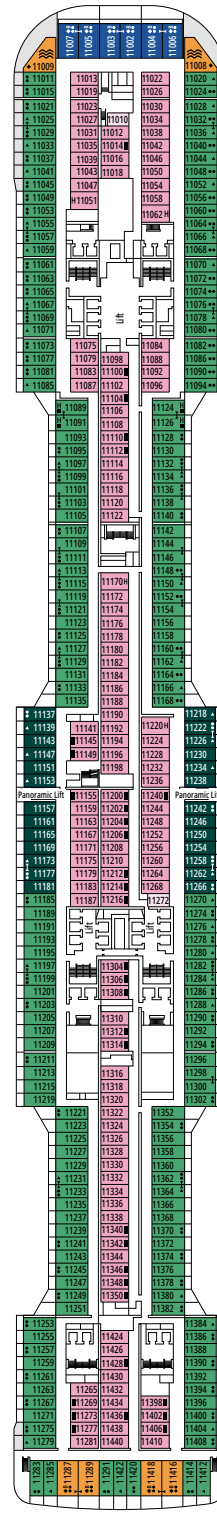

PUENTE 11
DALÍ