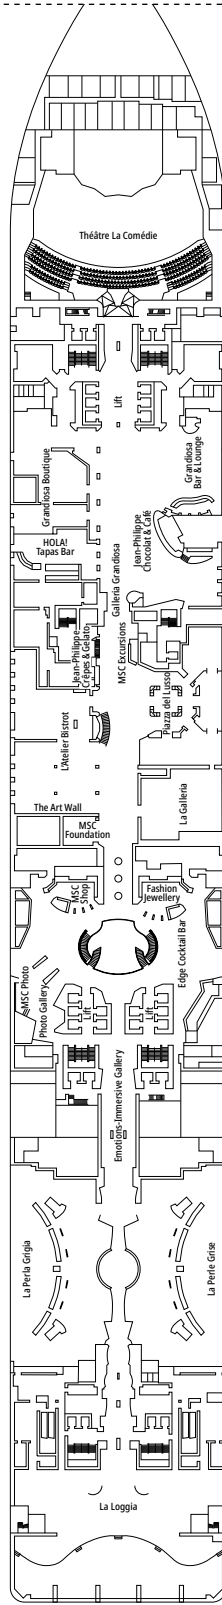

MSC GRANDIOSA

PLANOS

PLANOS Y CATEGORÍA DE CAMAROTES

2.421 CAMAROTES
6.334 PASAJEROS

MSC YACHT CLUB SUITE DÚPLEX CON BAÑERA DE HIDROMASAJES

LEYENDA

▲	Sofá cama
◆	Sofá cama doble
■	3ª cama es abatible
■ ■	3ª y 4ª cama son abatibles
● ●	Litera o sofá que se puede convertir en litera (3ª y 4ª camas); las literas no son apropiadas para menores de 6 años
*	Sofá cama individual
↔	Camarotes comunicados
H	Camarotes para pasajeros con discapacidad o movilidad reducida
B	Camarote con bañera
BS	Camarote con bañera y ducha
⦿	Camarote con vista obstruida
⊞	Terraza con bañera de hidromasajes
■ ■ ■	Camarote con balcón con vista lateral o sombreada
■ ■ ■	Balcón con balaustrada de metal
■ ■ ■	Balcón con media balaustrada de cristal y media de metal

^o Camarote individual con tamaño de cama reducido (140x200cm).

^{oo} Tamaño de cama reducido (140x200cm).

- Nuestros barcos ofrecen la posibilidad de combinar 2 o 3 camarotes comunicados.
- Todos los camarotes tienen cama doble que se puede convertir en dos individuales excepto IS y YC3.
- 3ª y 4ª cama disponible en todas las categorías excepto en IS, OO, OM2, BS y YIN.
- 5ª y 6ª cama disponible en OL2 y SL1.
- Los camarotes 13265, 13376, 14235, 14278 solo tienen literas.

SPORTS BAR

GALLERIA GRANDIOSA

PUENTE 4
PICASSO

PUENTE 5
CARAVAGGIO

PUENTE 6
LEONARDO DA VINCI

PUENTE 7
MICHELANGELO

PUENTE 8
MONET

THÉÂTRE LA COMÉDIE