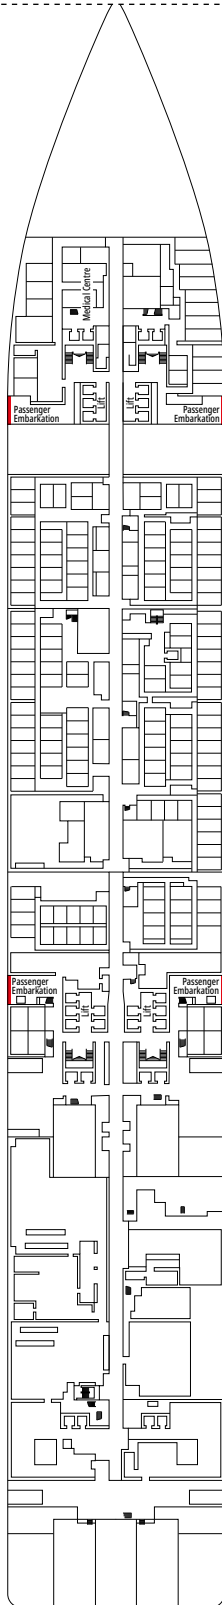

SPORTS BAR

PUENTE 4
PICASSO