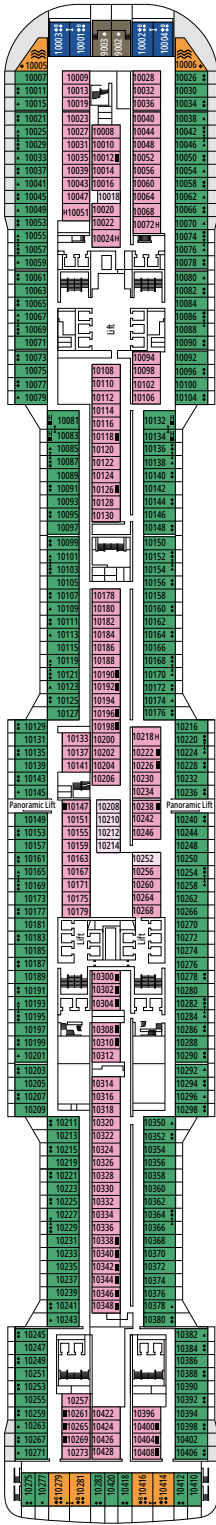

MSC GRANDIOSA

PLANOS

PLANOS Y CATEGORÍA DE CAMAROTES

2.421 CAMAROTES
6.334 PASAJEROS

MSC YACHT CLUB SUITE DÚPLEX CON BAÑERA DE HIDROMASAJES

LEYENDA

▲	Sofá cama
◆	Sofá cama doble
■	3ª cama es abatible
■ ■	3ª y 4ª cama son abatibles
● ●	Litera o sofá que se puede convertir en litera (3ª y 4ª camas); las literas no son apropiadas para menores de 6 años
*	Sofá cama individual
↔	Camarotes comunicados
H	Camarotes para pasajeros con discapacidad o movilidad reducida
B	Camarote con bañera
BS	Camarote con bañera y ducha
⦿	Camarote con vista obstruida
⊞	Terraza con bañera de hidromasajes
■ ■ ■	Camarote con balcón con vista lateral o sombreada
■ ■ ■	Balcón con balaustrada de metal
■ ■ ■	Balcón con media balaustrada de cristal y media de metal

^o Camarote individual con tamaño de cama reducido (140x200cm).

^{oo} Tamaño de cama reducido (140x200cm).

- Nuestros barcos ofrecen la posibilidad de combinar 2 o 3 camarotes comunicados.
- Todos los camarotes tienen cama doble que se puede convertir en dos individuales excepto IS y YC3.
- 3ª y 4ª cama disponible en todas las categorías excepto en IS, OO, OM2, BS y YIN.
- 5ª y 6ª cama disponible en OL2 y SL1.
- Los camarotes 13265, 13376, 14235, 14278 solo tienen literas.

SPORTS BAR

GALLERIA GRANDIOSA

PUENTE 4
PICASSO

PUENTE 5
CARAVAGGIO

PUENTE 6
LEONARDO DA VINCI

PUENTE 7
MICHELANGELO

PUENTE 8
MONET

THÉÂTRE LA COMÉDIE

BUTCHER'S CUT

PUENTE 9
VAN GOGH

PUENTE 10
MIRÓ

PUENTE 11
DALÍ

PUENTE 12
RAFFAELLO

PUENTE 13
GOYA

VIRTUAL GAME ARCADE

KAITO TEPPANYAKI