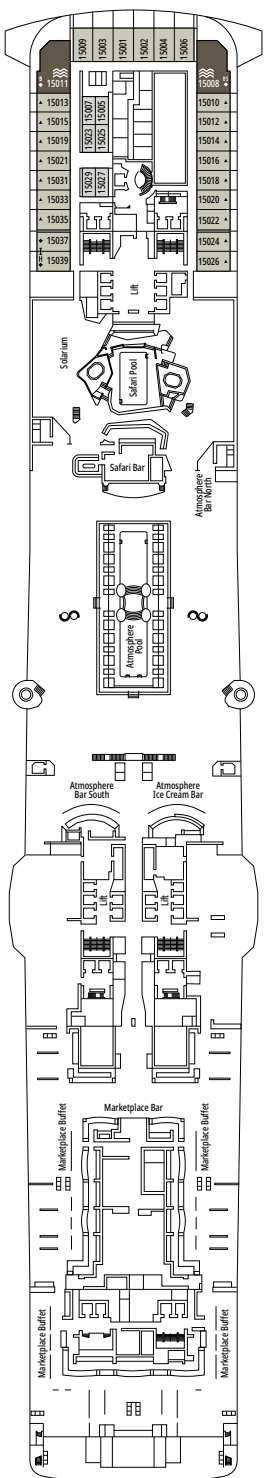

MSC GRANDIOSA

PLANOS

PLANOS Y CATEGORÍA DE CAMAROTES

2.421 CAMAROTES
6.334 PASAJEROS

MSC YACHT CLUB SUITE DÚPLEX CON BAÑERA DE HIDROMASAJES

LEYENDA

▲	Sofá cama
◆	Sofá cama doble
■	3ª cama es abatible
■ ■	3ª y 4ª cama son abatibles
● ●	Litera o sofá que se puede convertir en litera (3ª y 4ª camas); las literas no son apropiadas para menores de 6 años
*	Sofá cama individual
↔	Camarotes comunicados
H	Camarotes para pasajeros con discapacidad o movilidad reducida
B	Camarote con bañera
BS	Camarote con bañera y ducha
⦿	Camarote con vista obstruida
⊞	Terraza con bañera de hidromasajes
■ ■ ■	Camarote con balcón con vista lateral o sombreada
■ ■ ■	Balcón con balaustrada de metal
■ ■ ■	Balcón con media balaustrada de cristal y media de metal

^o Camarote individual con tamaño de cama reducido (140x200cm).

^{oo} Tamaño de cama reducido (140x200cm).

- Nuestros barcos ofrecen la posibilidad de combinar 2 o 3 camarotes comunicados.
- Todos los camarotes tienen cama doble que se puede convertir en dos individuales excepto IS y YC3.
- 3ª y 4ª cama disponible en todas las categorías excepto en IS, OO, OM2, BS y YIN.
- 5ª y 6ª cama disponible en OL2 y SL1.
- Los camarotes 13265, 13376, 14235, 14278 solo tienen literas.

SPORTS BAR

GALLERIA GRANDIOSA

PUENTE 4
PICASSO

PUENTE 5
CARAVAGGIO

PUENTE 6
LEONARDO DA VINCI

PUENTE 7
MICHELANGELO

PUENTE 8
MONET

THÉÂTRE LA COMÉDIE

PUENTE 14
MAGRITTE

PUENTE 15
CÉZANNE

PUENTE 16
VELÁZQUEZ

PUENTE 18
GAUGUIN

PUENTE 19
DEGAS