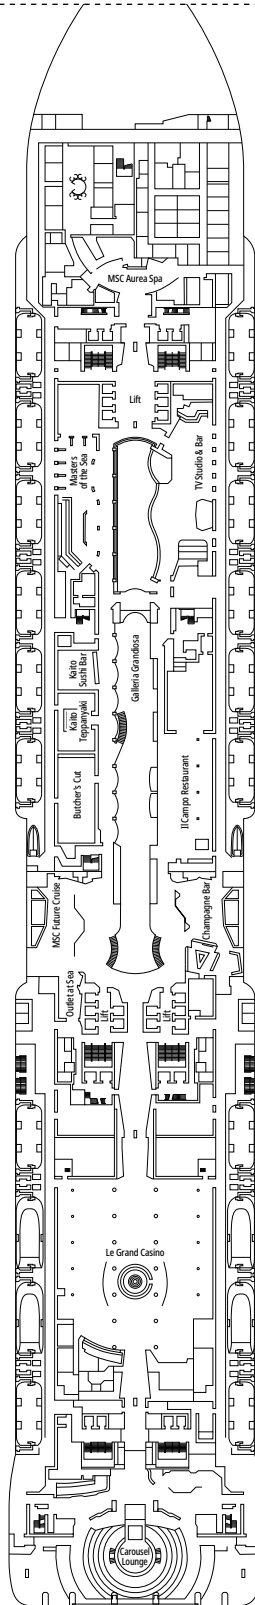

MSC GRANDIOSA

PLANOS

PLANOS Y CATEGORÍA DE CAMAROTES

2.421 CAMAROTES
6.334 PASAJEROS

MSC YACHT CLUB SUITE DÚPLEX CON BAÑERA DE HIDROMASAJES

LEYENDA

▲	Sofá cama
◆	Sofá cama doble
■	3ª cama es abatible
■ ■	3ª y 4ª cama son abatibles
● ●	Litera o sofá que se puede convertir en litera (3ª y 4ª camas); las literas no son apropiadas para menores de 6 años
*	Sofá cama individual
↔	Camarotes comunicados
H	Camarotes para pasajeros con discapacidad o movilidad reducida
B	Camarote con bañera
BS	Camarote con bañera y ducha
⦿	Camarote con vista obstruida
⊞	Terraza con bañera de hidromasajes
■ ■ ■	Camarote con balcón con vista lateral o sombreada
■ ■ ■	Balcón con balaustrada de metal
■ ■ ■	Balcón con media balaustrada de cristal y media de metal

^o Camarote individual con tamaño de cama reducido (140x200cm).

^{oo} Tamaño de cama reducido (140x200cm).

- Nuestros barcos ofrecen la posibilidad de combinar 2 o 3 camarotes comunicados.
- Todos los camarotes tienen cama doble que se puede convertir en dos individuales excepto IS y YC3.
- 3ª y 4ª cama disponible en todas las categorías excepto en IS, OO, OM2, BS y YIN.
- 5ª y 6ª cama disponible en OL2 y SL1.
- Los camarotes 13265, 13376, 14235, 14278 solo tienen literas.

SPORTS BAR

GALLERIA GRANDIOSA

PUENTE 4
PICASSO

PUENTE 5
CARAVAGGIO

PUENTE 6
LEONARDO DA VINCI

PUENTE 7
MICHELANGELO

PUENTE 8
MONET

THÉÂTRE LA COMÉDIE