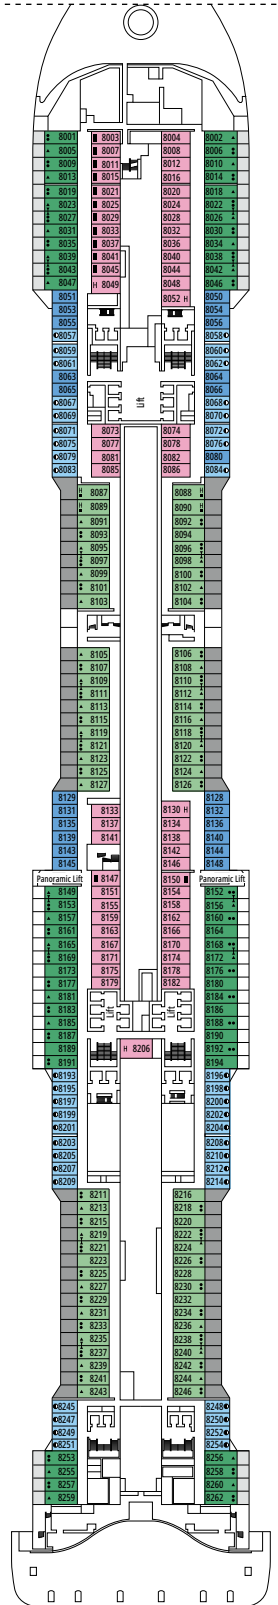

MSC GRANDIOSA

PLANOS

PLANOS Y CATEGORÍA DE CAMAROTES

2.421 CAMAROTES
6.334 PASAJEROS

MSC YACHT CLUB SUITE DÚPLEX CON BAÑERA DE HIDROMASAJES

LEYENDA

▲	Sofá cama
◆	Sofá cama doble
■	3ª cama es abatible
■ ■	3ª y 4ª cama son abatibles
● ●	Litera o sofá que se puede convertir en litera (3ª y 4ª camas); las literas no son apropiadas para menores de 6 años
*	Sofá cama individual
↔	Camarotes comunicados
H	Camarotes para pasajeros con discapacidad o movilidad reducida
B	Camarote con bañera
BS	Camarote con bañera y ducha
⦿	Camarote con vista obstruida
⊞	Terraza con bañera de hidromasajes
■ ■ ■	Camarote con balcón con vista lateral o sombreada
■ ■ ■	Balcón con balaustrada de metal
■ ■ ■	Balcón con media balaustrada de cristal y media de metal

^o Camarote individual con tamaño de cama reducido (140x200cm).

^{oo} Tamaño de cama reducido (140x200cm).

- Nuestros barcos ofrecen la posibilidad de combinar 2 o 3 camarotes comunicados.
- Todos los camarotes tienen cama doble que se puede convertir en dos individuales excepto IS y YC3.
- 3ª y 4ª cama disponible en todas las categorías excepto en IS, OO, OM2, BS y YIN.
- 5ª y 6ª cama disponible en OL2 y SL1.
- Los camarotes 13265, 13376, 14235, 14278 solo tienen literas.

SPORTS BAR

GALLERIA GRANDIOSA

PUENTE 4
PICASSO

PUENTE 5
CARAVAGGIO

PUENTE 6
LEONARDO DA VINCI

PUENTE 7
MICHELANGELO

PUENTE 8
MONET

THÉÂTRE LA COMÉDIE