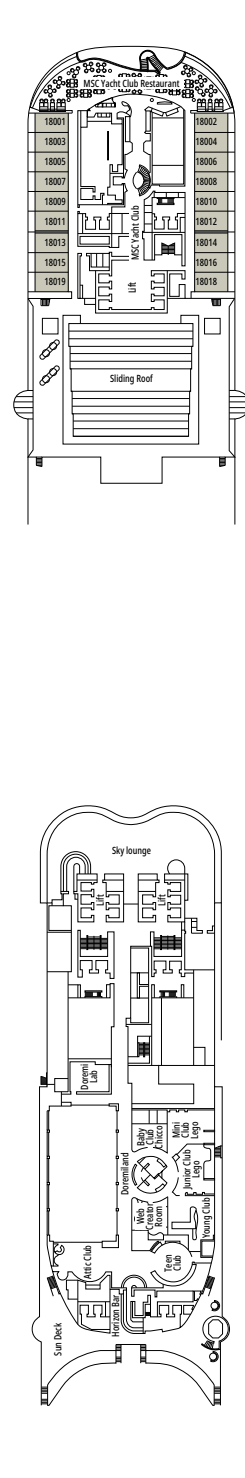

MSC GRANDIOSA

PLANOS

PLANOS Y CATEGORÍA DE CAMAROTES

2.421 CAMAROTES
6.334 PASAJEROS

MSC YACHT CLUB SUITE DÚPLEX CON BAÑERA DE HIDROMASAJES

LEYENDA

▲	Sofá cama
◆	Sofá cama doble
■	3ª cama es abatible
■ ■	3ª y 4ª cama son abatibles
● ●	Litera o sofá que se puede convertir en litera (3ª y 4ª camas); las literas no son apropiadas para menores de 6 años
*	Sofá cama individual
↔	Camarotes comunicados
H	Camarotes para pasajeros con discapacidad o movilidad reducida
B	Camarote con bañera
BS	Camarote con bañera y ducha
⦿	Camarote con vista obstruida
⊞	Terraza con bañera de hidromasajes
■ ■ ■	Camarote con balcón con vista lateral o sombreada
■ ■ ■	Balcón con balaustrada de metal
■ ■ ■	Balcón con media balaustrada de cristal y media de metal

^o Camarote individual con tamaño de cama reducido (140x200cm).

^{oo} Tamaño de cama reducido (140x200cm).

- Nuestros barcos ofrecen la posibilidad de combinar 2 o 3 camarotes comunicados.
- Todos los camarotes tienen cama doble que se puede convertir en dos individuales excepto IS y YC3.
- 3ª y 4ª cama disponible en todas las categorías excepto en IS, OO, OM2, BS y YIN.
- 5ª y 6ª cama disponible en OL2 y SL1.
- Los camarotes 13265, 13376, 14235, 14278 solo tienen literas.

BUTCHER'S CUT

PUENTE 9
VAN GOGH

PUENTE 10
MIRÓ

PUENTE 11
DALÍ

PUENTE 12
RAFFAELLO

PUENTE 13
GOYA

VIRTUAL GAME ARCADE

KAITO TEPPANYAKI

PUENTE 14
MAGRITTE

PUENTE 15
CÉZANNE

PUENTE 16
VELÁZQUEZ

PUENTE 18
GAUGUIN

PUENTE 19
DEGAS