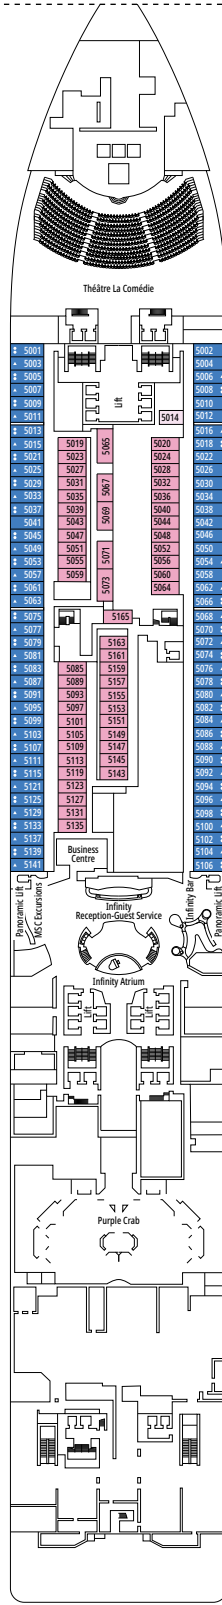

GALLERIA GRANDIOSA

PUENTE 5
CARAVAGGIO