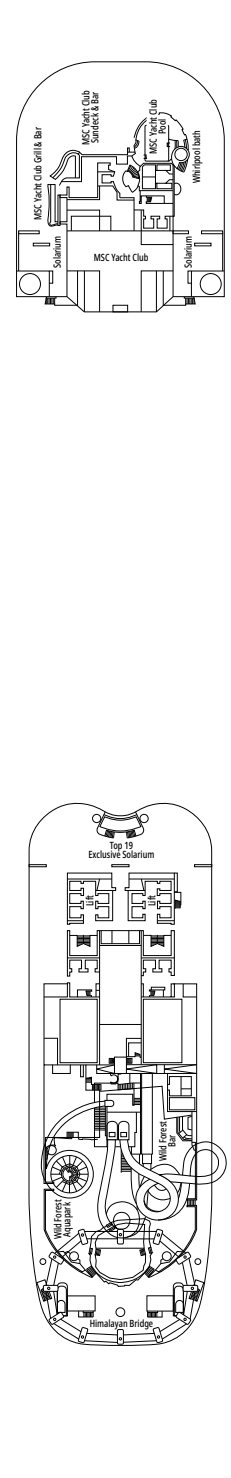

MSC GRANDIOSA

PLANOS

PLANOS Y CATEGORÍA DE CAMAROTES

2.421 CAMAROTES
6.334 PASAJEROS

MSC YACHT CLUB SUITE DÚPLEX CON BAÑERA DE HIDROMASAJES

LEYENDA

▲	Sofá cama
◆	Sofá cama doble
■	3ª cama es abatible
■ ■	3ª y 4ª cama son abatibles
● ●	Litera o sofá que se puede convertir en litera (3ª y 4ª camas); las literas no son apropiadas para menores de 6 años
*	Sofá cama individual
↔	Camarotes comunicados
H	Camarotes para pasajeros con discapacidad o movilidad reducida
B	Camarote con bañera
BS	Camarote con bañera y ducha
⦿	Camarote con vista obstruida
⊞	Terraza con bañera de hidromasajes
■ ■ ■	Camarote con balcón con vista lateral o sombreada
■ ■ ■	Balcón con balaustrada de metal
■ ■ ■	Balcón con media balaustrada de cristal y media de metal

^o Camarote individual con tamaño de cama reducido (140x200cm).

^{oo} Tamaño de cama reducido (140x200cm).

- Nuestros barcos ofrecen la posibilidad de combinar 2 o 3 camarotes comunicados.
- Todos los camarotes tienen cama doble que se puede convertir en dos individuales excepto IS y YC3.
- 3ª y 4ª cama disponible en todas las categorías excepto en IS, OO, OM2, BS y YIN.
- 5ª y 6ª cama disponible en OL2 y SL1.
- Los camarotes 13265, 13376, 14235, 14278 solo tienen literas.

PUENTE 14
MAGRITTE

PUENTE 15
CÉZANNE

PUENTE 16
VELÁZQUEZ

PUENTE 18
GAUGUIN

PUENTE 19
DEGAS