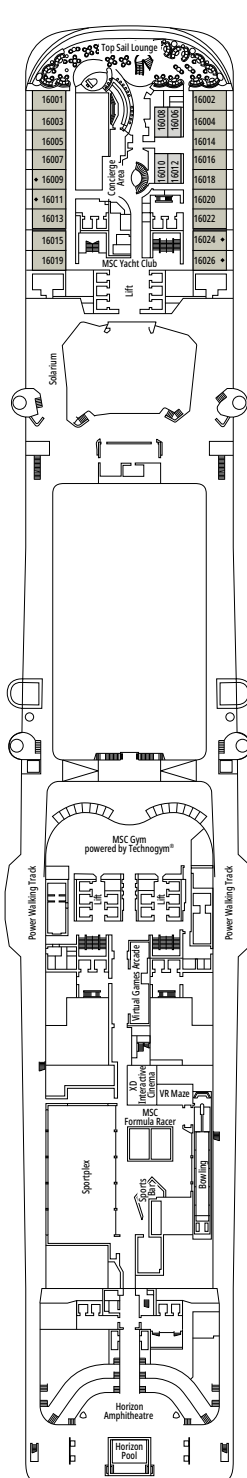

MSC GRANDIOSA

PLANOS

PLANOS Y CATEGORÍA DE CAMAROTES

2.421 CAMAROTES
6.334 PASAJEROS

MSC YACHT CLUB SUITE DÚPLEX CON BAÑERA DE HIDROMASAJES

LEYENDA

▲	Sofá cama
◆	Sofá cama doble
■	3ª cama es abatible
■ ■	3ª y 4ª cama son abatibles
● ●	Litera o sofá que se puede convertir en litera (3ª y 4ª camas); las literas no son apropiadas para menores de 6 años
*	Sofá cama individual
↔	Camarotes comunicados
H	Camarotes para pasajeros con discapacidad o movilidad reducida
B	Camarote con bañera
BS	Camarote con bañera y ducha
⦿	Camarote con vista obstruida
⊞	Terraza con bañera de hidromasajes
■ ■ ■	Camarote con balcón con vista lateral o sombreada
■ ■ ■	Balcón con balaustrada de metal
■ ■ ■	Balcón con media balaustrada de cristal y media de metal

^o Camarote individual con tamaño de cama reducido (140x200cm).

^{oo} Tamaño de cama reducido (140x200cm).

- Nuestros barcos ofrecen la posibilidad de combinar 2 o 3 camarotes comunicados.
- Todos los camarotes tienen cama doble que se puede convertir en dos individuales excepto IS y YC3.
- 3ª y 4ª cama disponible en todas las categorías excepto en IS, OO, OM2, BS y YIN.
- 5ª y 6ª cama disponible en OL2 y SL1.
- Los camarotes 13265, 13376, 14235, 14278 solo tienen literas.

SPORTS BAR

GALLERIA GRANDIOSA

PUENTE 4
PICASSO

PUENTE 5
CARAVAGGIO

PUENTE 6
LEONARDO DA VINCI

PUENTE 7
MICHELANGELO

PUENTE 8
MONET

THÉÂTRE LA COMÉDIE

PUENTE 14
MAGRITTE

PUENTE 15
CÉZANNE

PUENTE 16
VELÁZQUEZ

PUENTE 18
GAUGUIN

PUENTE 19
DEGAS