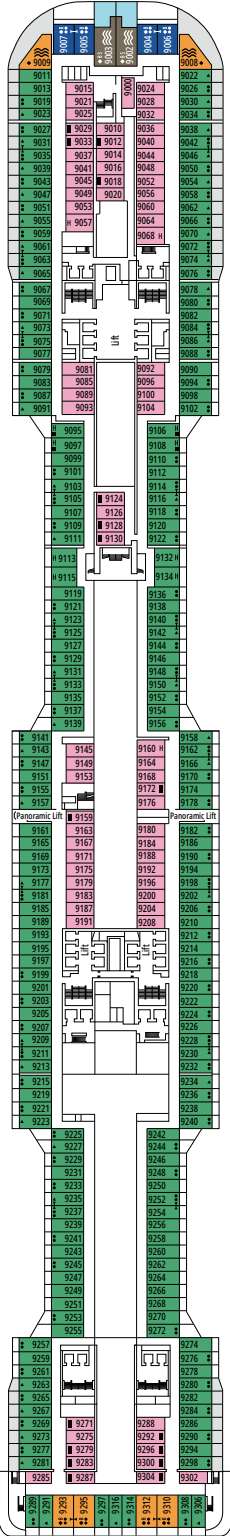

PUENTE 9
VAN GOGH