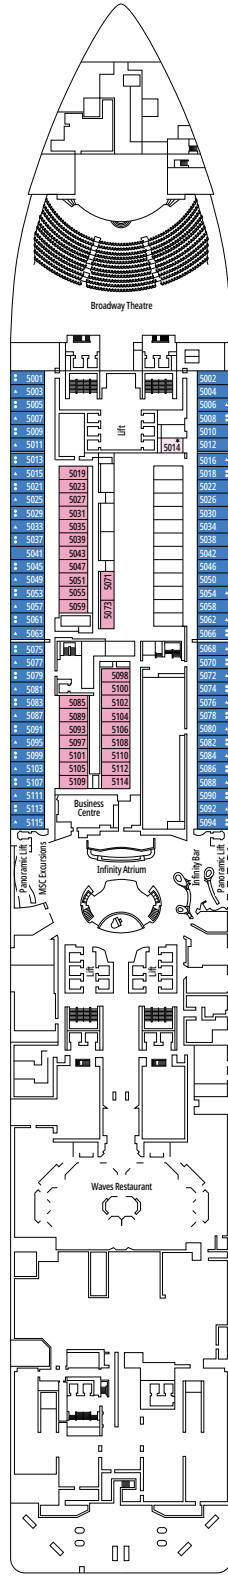

PUENTE 5
COLOSSEO