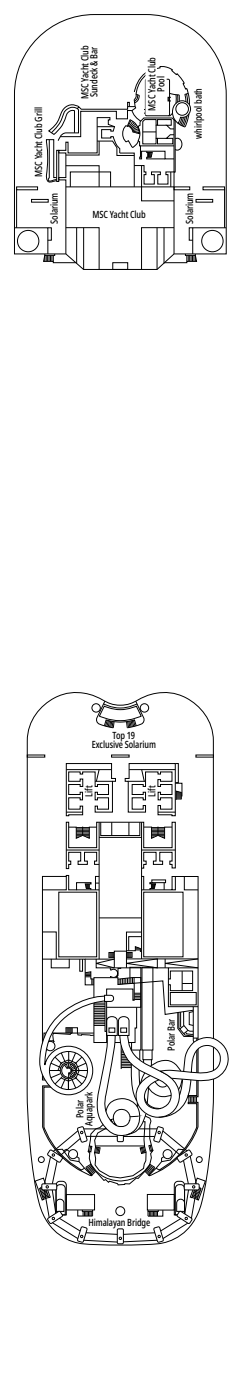

MSC MERAVIGLIA

PLANO DEL BARCO

PLANO DEL BARCO Y ALOJAMIENTO

2.214 CAMAROTES
5.714 PASAJEROS

GALLERIA MERAVIGLIA

LEYENDA

▲	Sofá cama
◆	Sofá cama doble
■	3ª cama es abatible
■ ■	3ª y 4ª cama son abatibles
● ●	Litera o sofá que se puede convertir en litera (3ª y 4ª camas); las literas no son apropiadas para menores de 6 años
*	Sofá cama individual
↔	Camarotes comunicados
H	Camarotes para pasajeros con discapacidad o movilidad reducida
B	Camarote con bañera
BS	Camarote con bañera y ducha
⊙	Camarote con vista obstruida
AA	Camarote Ambulatorio Accesible
🖼️	Camarote con ventanal panorámico sellado
★	Balcón Juliet (no practicable)
🌊	Terraza con bañera de hidromasajes
🏠	Balcón con balaustrada de metal
🏠	Balcón con media balaustrada de cristal y media de metal

° Tamaño de cama reducido (140x200cm).

- Nuestros barcos ofrecen la posibilidad de combinar 2 o 3 camarotes comunicados.
- Todos los camarotes tienen cama doble que se puede convertir en dos individuales excepto IS y YC3.
- 3ª y 4ª cama disponible en todas las categorías excepto en IS, OO, OM2, BS y YIN.
- Los camarotes 13245, 13342, 14213, 14256 solo tienen literas.

PUENTE 14
ANGKOR WAT

PUENTE 15
TOUR EIFFEL

PUENTE 16
IGUAZU

PUENTE 18
PYRAMIDS

PUENTE 19
BABYLON