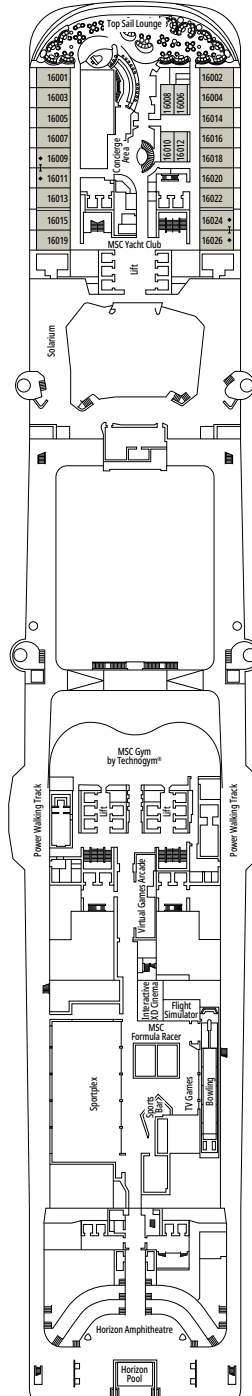

MSC MERAVIGLIA

PLANO DEL BARCO

PLANO DEL BARCO Y ALOJAMIENTO

2.214 CAMAROTES
5.714 PASAJEROS

GALLERIA MERAVIGLIA

LEYENDA

▲	Sofá cama
◆	Sofá cama doble
■	3ª cama es abatible
■ ■	3ª y 4ª cama son abatibles
● ●	Litera o sofá que se puede convertir en litera (3ª y 4ª camas); las literas no son apropiadas para menores de 6 años
*	Sofá cama individual
↔	Camarotes comunicados
H	Camarotes para pasajeros con discapacidad o movilidad reducida
B	Camarote con bañera
BS	Camarote con bañera y ducha
⊙	Camarote con vista obstruida
AA	Camarote Ambulatorio Accesible
🖼️	Camarote con ventanal panorámico sellado
★	Balcón Juliet (no practicable)
🌊	Terraza con bañera de hidromasajes
🏠	Balcón con balaustrada de metal
🏠	Balcón con media balaustrada de cristal y media de metal

WAVES RESTAURANT

PLAZA MERAVIGLIA

PUENTE 4
KOS

PUENTE 5
COLOSSEO

PUENTE 6
PETRA

PUENTE 7
TAJ MAHAL

PUENTE 8
MACHU PICCHU

BROADWAY THEATRE

BUTCHER'S CUT

PUENTE 9
ALHAMBRA

PUENTE 10
HAGIA SOPHIA

PUENTE 11
ACROPOLIS

PUENTE 12
GRAND CANYON

PUENTE 13
KILIMANGIARO

SKY LOUNGE

MSC YACHT CLUB POOL

PUENTE 14
ANGKOR WAT

PUENTE 15
TOUR EIFFEL

PUENTE 16
IGUAZU

PUENTE 18
PYRAMIDS

PUENTE 19
BABYLON