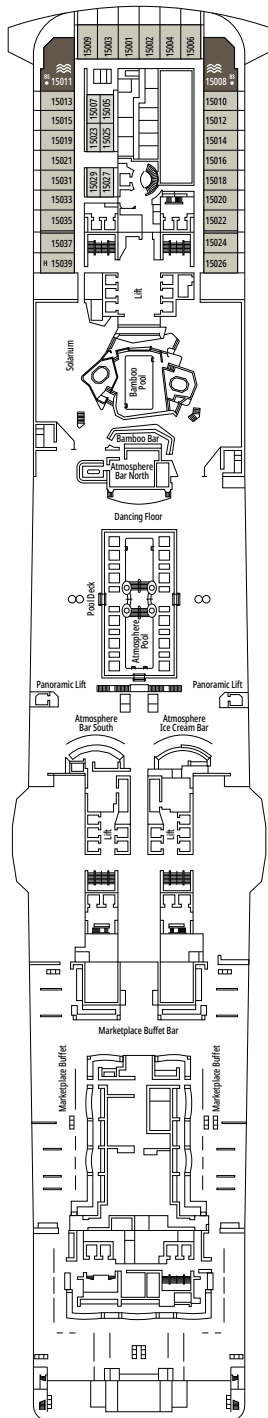

MSC MERAVIGLIA

PLANO DEL BARCO

PLANO DEL BARCO Y ALOJAMIENTO

2.214 CAMAROTES
5.714 PASAJEROS

GALLERIA MERAVIGLIA

LEYENDA

▲	Sofá cama
◆	Sofá cama doble
■	3ª cama es abatible
■ ■	3ª y 4ª cama son abatibles
● ●	Litera o sofá que se puede convertir en litera (3ª y 4ª camas); las literas no son apropiadas para menores de 6 años
*	Sofá cama individual
↔	Camarotes comunicados
H	Camarotes para pasajeros con discapacidad o movilidad reducida
B	Camarote con bañera
BS	Camarote con bañera y ducha
⊙	Camarote con vista obstruida
AA	Camarote Ambulatorio Accesible
🖼️	Camarote con ventanal panorámico sellado
★	Balcón Juliet (no practicable)
🌊	Terraza con bañera de hidromasajes
🏠	Balcón con balaustrada de metal
🏠	Balcón con media balaustrada de cristal y media de metal

° Tamaño de cama reducido (140x200cm).

- Nuestros barcos ofrecen la posibilidad de combinar 2 o 3 camarotes comunicados.
- Todos los camarotes tienen cama doble que se puede convertir en dos individuales excepto IS y YC3.
- 3ª y 4ª cama disponible en todas las categorías excepto en IS, OO, OM2, BS y YIN.
- Los camarotes 13245, 13342, 14213, 14256 solo tienen literas.

WAVES RESTAURANT

PLAZA MERAVIGLIA

PUENTE 4
KOS

PUENTE 5
COLOSSEO

PUENTE 6
PETRA

PUENTE 7
TAJ MAHAL

PUENTE 8
MACHU PICCHU

BROADWAY THEATRE

PUENTE 14
ANGKOR WAT

PUENTE 15
TOUR EIFFEL

PUENTE 16
IGUAZU

PUENTE 18
PYRAMIDS

PUENTE 19
BABYLON