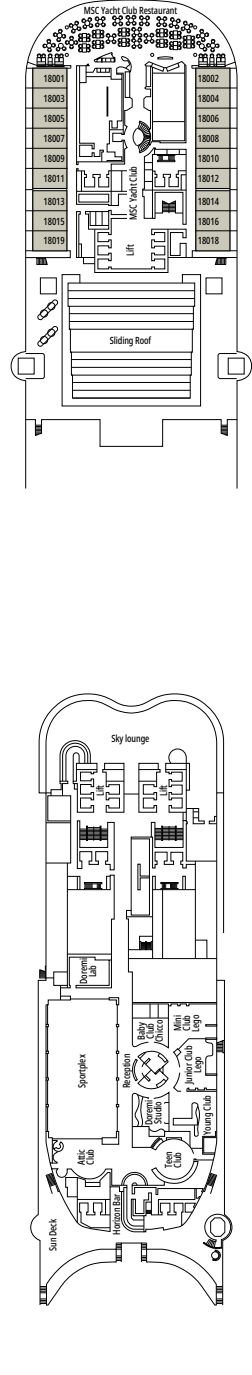

MSC MERAVIGLIA

PLANO DEL BARCO

PLANO DEL BARCO Y ALOJAMIENTO

2.214 CAMAROTES
5.714 PASAJEROS

GALLERIA MERAVIGLIA

LEYENDA

▲	Sofá cama
◆	Sofá cama doble
■	3ª cama es abatible
■ ■	3ª y 4ª cama son abatibles
● ●	Litera o sofá que se puede convertir en litera (3ª y 4ª camas); las literas no son apropiadas para menores de 6 años
*	Sofá cama individual
↔	Camarotes comunicados
H	Camarotes para pasajeros con discapacidad o movilidad reducida
B	Camarote con bañera
BS	Camarote con bañera y ducha
⊙	Camarote con vista obstruida
AA	Camarote Ambulatorio Accesible
🖼️	Camarote con ventanal panorámico sellado
★	Balcón Juliet (no practicable)
🌊	Terraza con bañera de hidromasajes
🏠	Balcón con balaustrada de metal
🏠	Balcón con media balaustrada de cristal y media de metal

WAVES RESTAURANT

PLAZA MERAVIGLIA

PUENTE 4
KOS

PUENTE 5
COLOSSEO

PUENTE 6
PETRA

PUENTE 7
TAJ MAHAL

PUENTE 8
MACHU PICCHU

BROADWAY THEATRE

BUTCHER'S CUT

PUENTE 9
ALHAMBRA

PUENTE 10
HAGIA SOPHIA

PUENTE 11
ACROPOLIS

PUENTE 12
GRAND CANYON

PUENTE 13
KILIMANGIARO

SKY LOUNGE

MSC YACHT CLUB POOL

PUENTE 14
ANGKOR WAT

PUENTE 15
TOUR EIFFEL

PUENTE 16
IGUAZU

PUENTE 18
PYRAMIDS

PUENTE 19
BABYLON