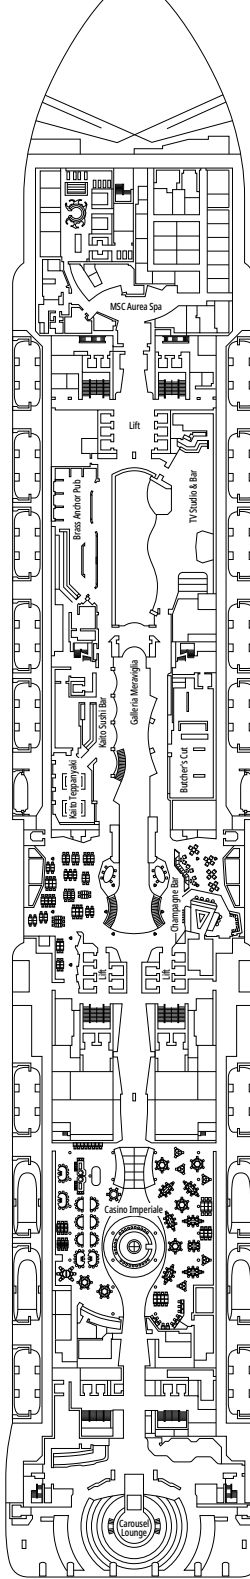

MSC MERAVIGLIA

PLANO DEL BARCO

PLANO DEL BARCO Y ALOJAMIENTO

2.214 CAMAROTES
5.714 PASAJEROS

GALLERIA MERAVIGLIA

LEYENDA

▲	Sofá cama
◆	Sofá cama doble
■	3ª cama es abatible
■ ■	3ª y 4ª cama son abatibles
● ●	Litera o sofá que se puede convertir en litera (3ª y 4ª camas); las literas no son apropiadas para menores de 6 años
*	Sofá cama individual
↔	Camarotes comunicados
H	Camarotes para pasajeros con discapacidad o movilidad reducida
B	Camarote con bañera
BS	Camarote con bañera y ducha
⊙	Camarote con vista obstruida
AA	Camarote Ambulatorio Accesible
🖼️	Camarote con ventanal panorámico sellado
★	Balcón Juliet (no practicable)
🌊	Terraza con bañera de hidromasajes
🏠	Balcón con balaustrada de metal
🏠	Balcón con media balaustrada de cristal y media de metal

° Tamaño de cama reducido (140x200cm).

- Nuestros barcos ofrecen la posibilidad de combinar 2 o 3 camarotes comunicados.
- Todos los camarotes tienen cama doble que se puede convertir en dos individuales excepto IS y YC3.
- 3ª y 4ª cama disponible en todas las categorías excepto en IS, OO, OM2, BS y YIN.
- Los camarotes 13245, 13342, 14213, 14256 solo tienen literas.

WAVES RESTAURANT

PLAZA MERAVIGLIA

PUENTE 4
KOS

PUENTE 5
COLOSSEO

PUENTE 6
PETRA

PUENTE 7
TAJ MAHAL

PUENTE 8
MACHU PICCHU

BROADWAY THEATRE