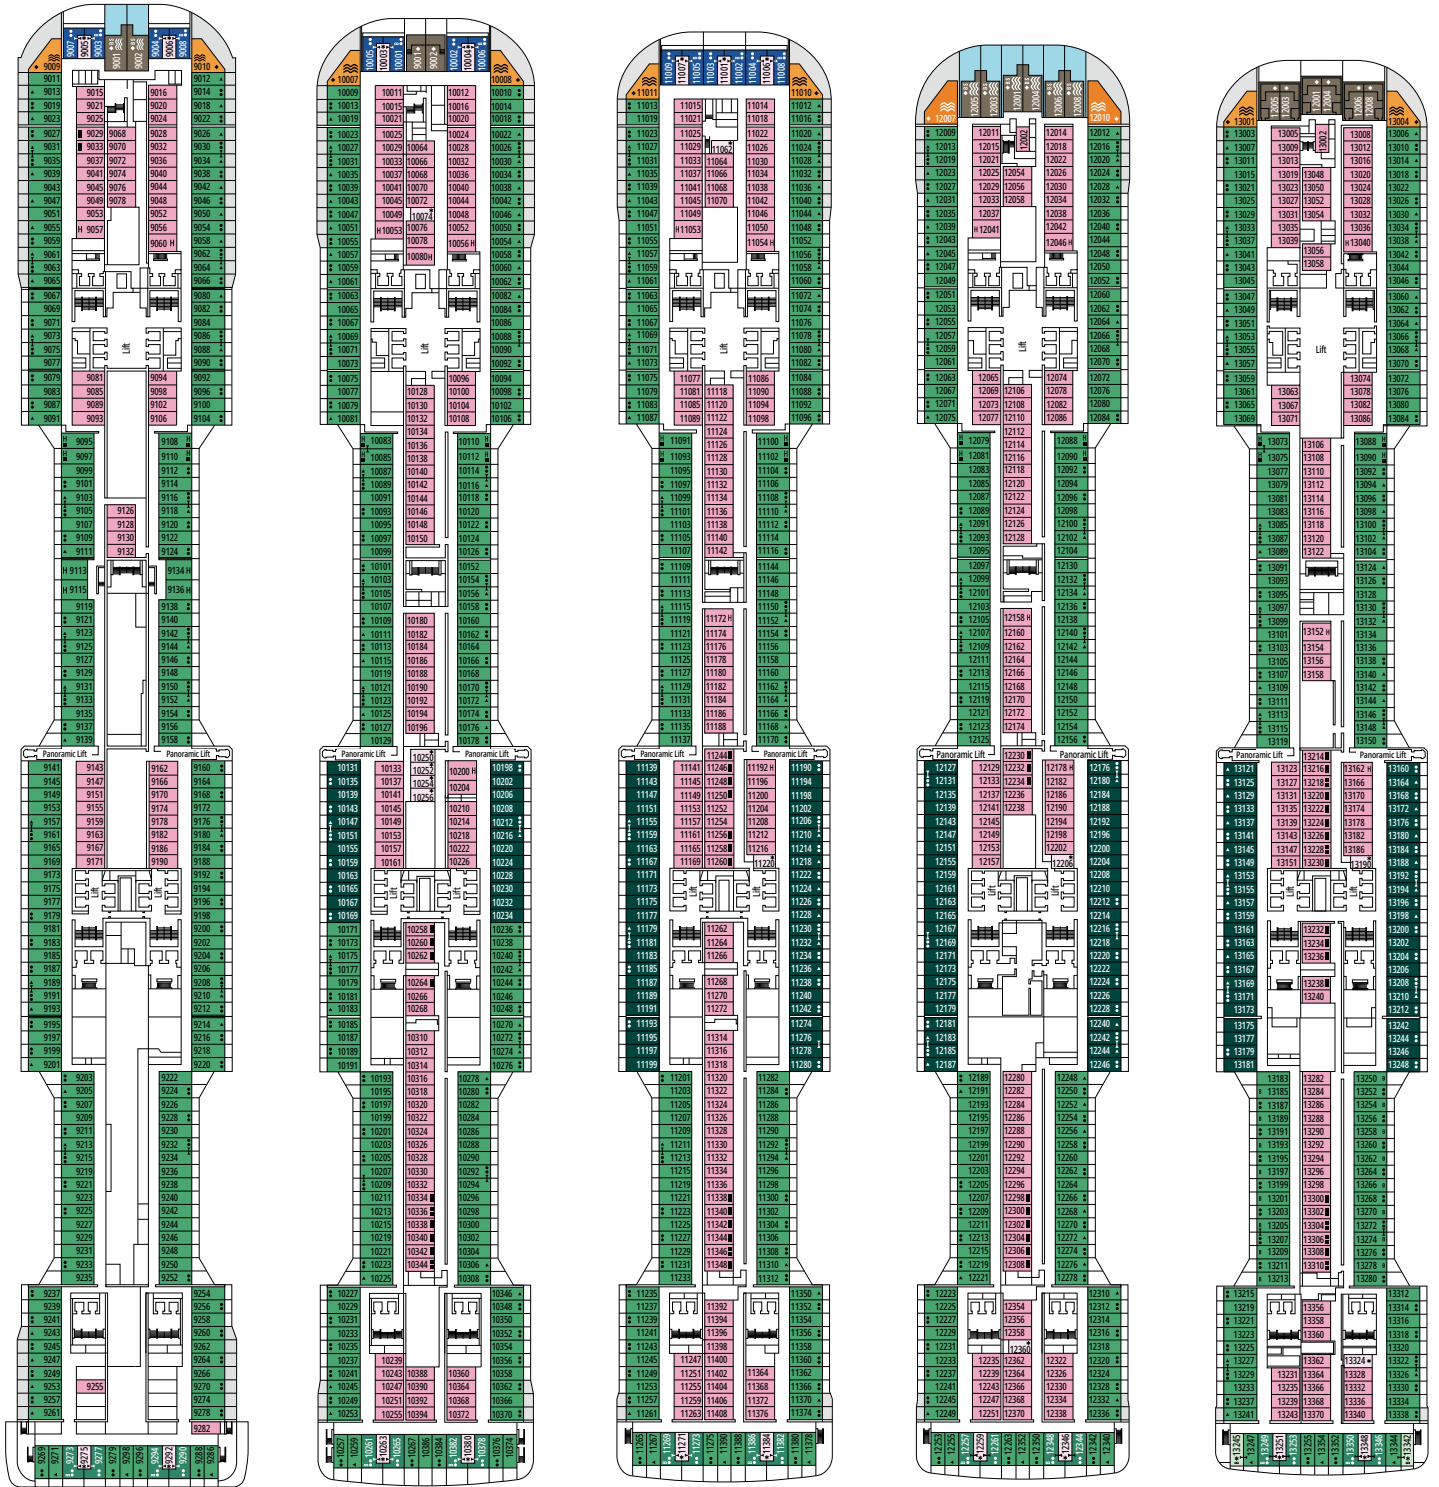

WAVES RESTAURANT

PLAZA MERAVIGLIA

PUENTE 4
KOS

PUENTE 5
COLOSSEO

PUENTE 6
PETRA

PUENTE 7
TAJ MAHAL

PUENTE 8
MACHU PICCHU

BROADWAY THEATRE

BUTCHER'S CUT

PUENTE 9
ALHAMBRA

PUENTE 10
HAGIA SOPHIA

PUENTE 11
ACROPOLIS

PUENTE 12
GRAND CANYON

PUENTE 13
KILIMANGIARO

SKY LOUNGE

MSC YACHT CLUB POOL

PUENTE 14
ANGKOR WAT

PUENTE 15
TOUR EIFFEL

PUENTE 16
IGUAZU

PUENTE 18
PYRAMIDS

PUENTE 19
BABYLON