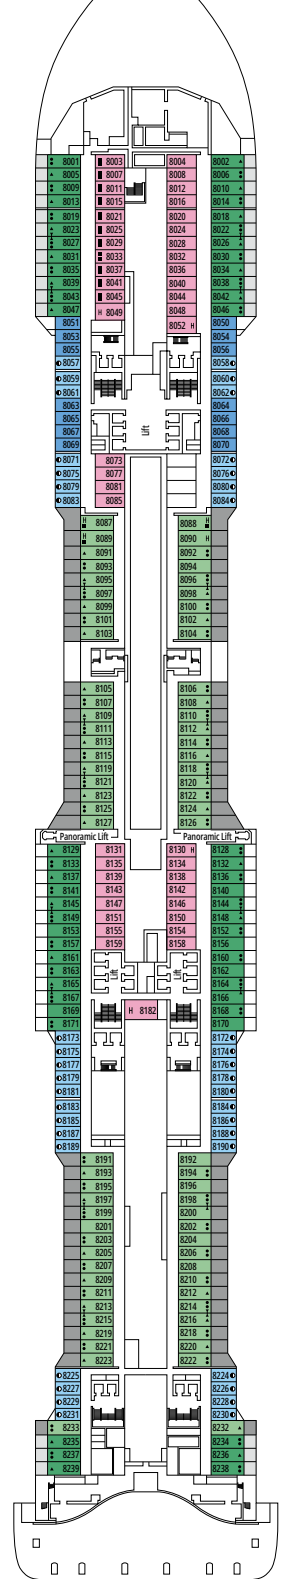

MSC MERAVIGLIA

PLANO DEL BARCO

PLANO DEL BARCO Y ALOJAMIENTO

2.214 CAMAROTES
5.714 PASAJEROS

GALLERIA MERAVIGLIA

LEYENDA

▲	Sofá cama
◆	Sofá cama doble
■	3ª cama es abatible
■ ■	3ª y 4ª cama son abatibles
● ●	Litera o sofá que se puede convertir en litera (3ª y 4ª camas); las literas no son apropiadas para menores de 6 años
*	Sofá cama individual
↔	Camarotes comunicados
H	Camarotes para pasajeros con discapacidad o movilidad reducida
B	Camarote con bañera
BS	Camarote con bañera y ducha
⊙	Camarote con vista obstruida
AA	Camarote Ambulatorio Accesible
🖼️	Camarote con ventanal panorámico sellado
★	Balcón Juliet (no practicable)
🌊	Terraza con bañera de hidromasajes
🏠	Balcón con balaustrada de metal
🏠	Balcón con media balaustrada de cristal y media de metal

° Tamaño de cama reducido (140x200cm).

- Nuestros barcos ofrecen la posibilidad de combinar 2 o 3 camarotes comunicados.
- Todos los camarotes tienen cama doble que se puede convertir en dos individuales excepto IS y YC3.
- 3ª y 4ª cama disponible en todas las categorías excepto en IS, OO, OM2, BS y YIN.
- Los camarotes 13245, 13342, 14213, 14256 solo tienen literas.

WAVES RESTAURANT

PLAZA MERAVIGLIA

PUENTE 4
KOS

PUENTE 5
COLOSSEO

PUENTE 6
PETRA

PUENTE 7
TAJ MAHAL

PUENTE 8
MACHU PICCHU

BROADWAY THEATRE

PUENTE 14
ANGKOR WAT

PUENTE 15
TOUR EIFFEL

PUENTE 16
IGUAZU

PUENTE 18
PYRAMIDS

PUENTE 19
BABYLON