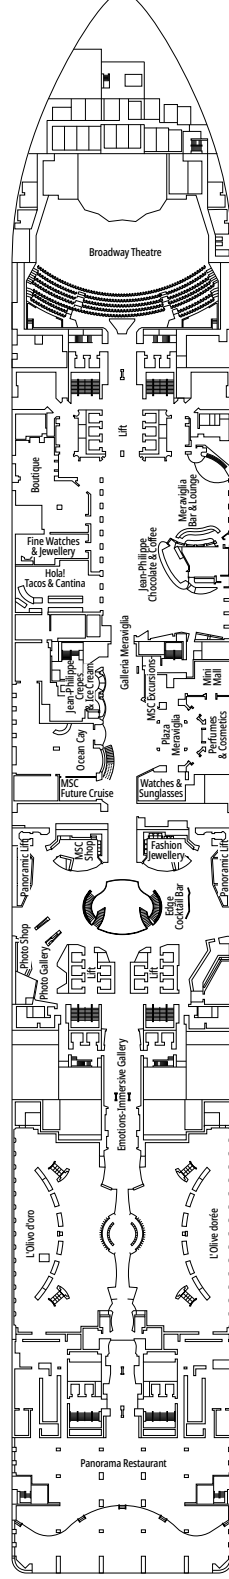

MSC MERAVIGLIA

PLANO DEL BARCO

PLANO DEL BARCO Y ALOJAMIENTO

2.214 CAMAROTES
5.714 PASAJEROS

GALLERIA MERAVIGLIA

LEYENDA

▲	Sofá cama
◆	Sofá cama doble
■	3ª cama es abatible
■ ■	3ª y 4ª cama son abatibles
● ●	Litera o sofá que se puede convertir en litera (3ª y 4ª camas); las literas no son apropiadas para menores de 6 años
*	Sofá cama individual
↔	Camarotes comunicados
H	Camarotes para pasajeros con discapacidad o movilidad reducida
B	Camarote con bañera
BS	Camarote con bañera y ducha
⊙	Camarote con vista obstruida
AA	Camarote Ambulatorio Accesible
🖼️	Camarote con ventanal panorámico sellado
★	Balcón Juliet (no practicable)
🌊	Terraza con bañera de hidromasajes
🏠	Balcón con balaustrada de metal
🏠	Balcón con media balaustrada de cristal y media de metal

° Tamaño de cama reducido (140x200cm).

- Nuestros barcos ofrecen la posibilidad de combinar 2 o 3 camarotes comunicados.
- Todos los camarotes tienen cama doble que se puede convertir en dos individuales excepto IS y YC3.
- 3ª y 4ª cama disponible en todas las categorías excepto en IS, OO, OM2, BS y YIN.
- Los camarotes 13245, 13342, 14213, 14256 solo tienen literas.

WAVES RESTAURANT

PLAZA MERAVIGLIA

PUENTE 4
KOS

PUENTE 5
COLOSSEO

PUENTE 6
PETRA

PUENTE 7
TAJ MAHAL

PUENTE 8
MACHU PICCHU

BROADWAY THEATRE