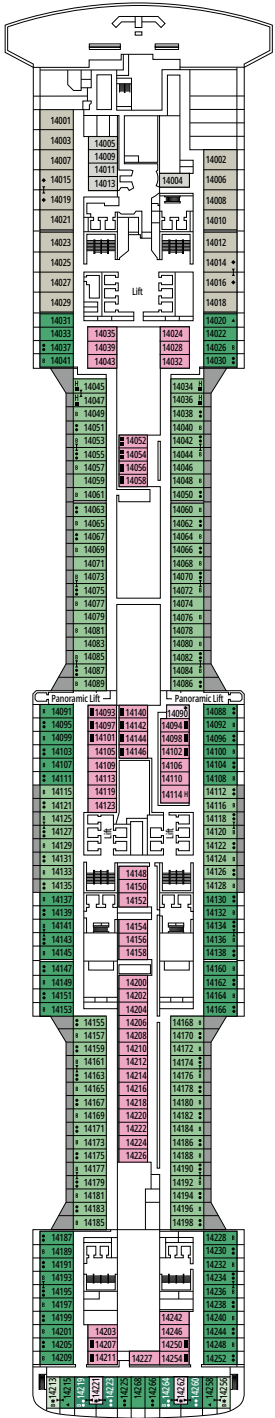

MSC MERAVIGLIA

PLANO DEL BARCO

PLANO DEL BARCO Y ALOJAMIENTO

2.214 CAMAROTES
5.714 PASAJEROS

GALLERIA MERAVIGLIA

LEYENDA

▲	Sofá cama
◆	Sofá cama doble
■	3ª cama es abatible
■ ■	3ª y 4ª cama son abatibles
● ●	Litera o sofá que se puede convertir en litera (3ª y 4ª camas); las literas no son apropiadas para menores de 6 años
*	Sofá cama individual
↔	Camarotes comunicados
H	Camarotes para pasajeros con discapacidad o movilidad reducida
B	Camarote con bañera
BS	Camarote con bañera y ducha
⊙	Camarote con vista obstruida
AA	Camarote Ambulatorio Accesible
🖼️	Camarote con ventanal panorámico sellado
★	Balcón Juliet (no practicable)
🌊	Terraza con bañera de hidromasajes
🏠	Balcón con balaustrada de metal
🏠	Balcón con media balaustrada de cristal y media de metal

° Tamaño de cama reducido (140x200cm).

- Nuestros barcos ofrecen la posibilidad de combinar 2 o 3 camarotes comunicados.
- Todos los camarotes tienen cama doble que se puede convertir en dos individuales excepto IS y YC3.
- 3ª y 4ª cama disponible en todas las categorías excepto en IS, OO, OM2, BS y YIN.
- Los camarotes 13245, 13342, 14213, 14256 solo tienen literas.

WAVES RESTAURANT

PLAZA MERAVIGLIA

PUENTE 4
KOS

PUENTE 5
COLOSSEO

PUENTE 6
PETRA

PUENTE 7
TAJ MAHAL

PUENTE 8
MACHU PICCHU

BROADWAY THEATRE

PUENTE 14
ANGKOR WAT

PUENTE 15
TOUR EIFFEL

PUENTE 16
IGUAZU

PUENTE 18
PYRAMIDS

PUENTE 19
BABYLON