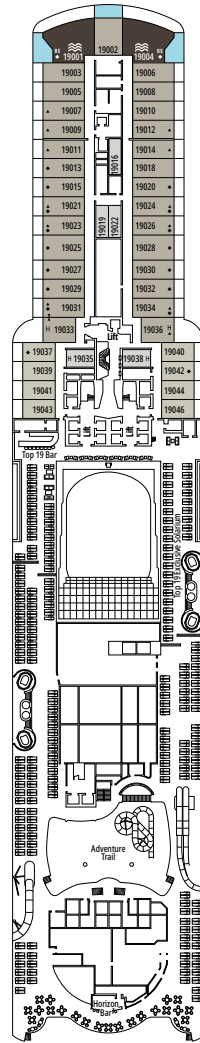

# PLANOS Y CATEGORÍA DE CAMAROTES

2.270 CAMAROTES  
5.877 PASAJEROS

MSC YACHT CLUB OWNER'S SUITE CON BAÑERA DE HIDROMASAJE

## LEYENDA

▲	Sofá cama
◆	Sofá cama doble
■	3ª cama es abatible
■ ■	3ª y 4ª cama son abatibles
● ●	Litera o sofá que se puede convertir en litera (3ª y 4ª camas); las literas no son apropiadas para menores de 6 años
↔	Camarotes comunicados
H	Camarotes para pasajeros con discapacidad o movilidad reducida
B	Camarote con bañera
BS	Camarote con bañera y ducha
⦿	Camarote con vista obstruida
T	Terraza
≡	Terraza con bañera de hidromasajes
W	Balcón con bañera de hidromasajes
	Balcón con balaustrada de metal
	Balcón con media balaustrada de cristal y media de metal

BRIDGE OF SIGHS

PUENTE 9  
GOZO

PUENTE 10  
TASMANIA

PUENTE 11  
PALAWAN

PUENTE 12  
PORQUEROLLES

PUENTE 13  
COZUMEL

PUENTE 14  
MAUI

MSC SPORTS ARENA

MSC AUREA BAR

PUENTE 15  
OKINAWA

PUENTE 16  
BALI

PUENTE 18  
CAPRI

PUENTE 19  
SIR BANI YAS

PUENTE 20  
PORTUGUESE ISLAND