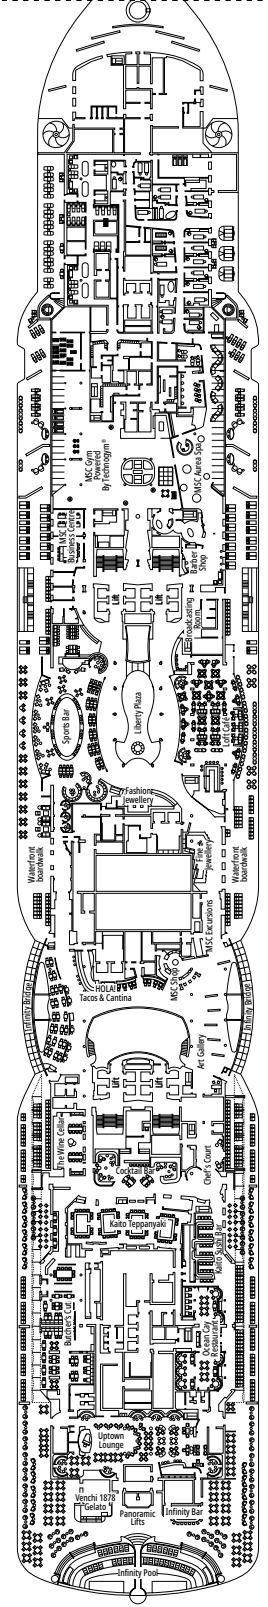

## LEYENDA

▲	Sofá cama
◆	Sofá cama doble
■	3ª cama es abatible
■ ■	3ª y 4ª cama son abatibles
● ●	Litera o sofá que se puede convertir en litera (3ª y 4ª camas); las literas no son apropiadas para menores de 6 años
↔	Camarotes comunicados
H	Camarotes para pasajeros con discapacidad o movilidad reducida
B	Camarote con bañera
BS	Camarote con bañera y ducha
⦿	Camarote con vista obstruida
T	Terraza
≡	Terraza con bañera de hidromasajes
W	Balcón con bañera de hidromasajes
	Balcón con balaustrada de metal
	Balcón con media balaustrada de cristal y media de metal

## CATEGORÍA DE CAMAROTES

Categoría	Código	Capacidad
MSC Yacht Club Owner's Suite con bañera de hidromasaje	YC4	19
MSC Yacht Club Royal Suite con bañera de hidromasaje	YC3	16
MSC Yacht Club Grand Suite	YCP	16-19
MSC Yacht Club Deluxe Suite	YC1	16-19
MSC Yacht Club Suite Interior	YIN	16-19
Dos Habitaciones - Grand Suite Aurea	SD	11-14
Grand Suite Aurea	SX	9-13
Suite Prémium Aurea con bañera de hidromasaje	SLW	9-15
Suite Prémium Aurea con terraza	SLT	9
Suite Prémium Aurea	SL1	9-15
Balcón Prémium Aurea	BGA	9
Balcón Deluxe Aurea	BA	9-15
Balcón Deluxe	BR4	15
Balcón Deluxe	BR3	13-14
Balcón Deluxe	BR2	11-12
Balcón Deluxe	BR1	9-10
Vista al Mar Deluxe	OR1	5
Interior Prémium	IL1	10
Interior Deluxe	IR2	11-15
Interior Deluxe	IR1	5-10

- Nuestros barcos ofrecen la posibilidad de combinar 2 o 3 camarotes comunicados.
- Todos los camarotes tienen una cama doble convertible en dos camas individuales, excepto en YC3, YC4 y en algunos camarotes para pasajeros con discapacidad o movilidad reducida (H).
- 3ª y 4ª cama disponible en todas las categorías excepto en SLT y YIN.
- 5ª cama disponible en IL1, SLW, SX, YC1 and YCP.
- 6ª cama disponible en SD (los camarotes 11001, 12001 y 14001 tienen dos camas dobles y un sofá cama doble).

VENCHI 1878 CHOCOLATE BAR

MARKETPLACE BUFFET & RESTAURANT

PUENTE 4  
PHI PHI ISLAND

PUENTE 5  
ILHABELA

PUENTE 6  
IBIZA

PUENTE 7  
MYKONOS

PUENTE 8  
OCEAN CAY

HOLA! TACOS & CANTINA