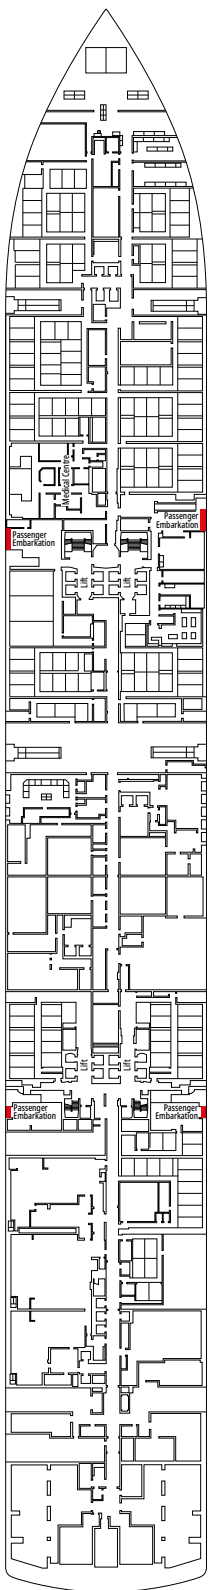

PUENTE 4
PHI PHI ISLAND