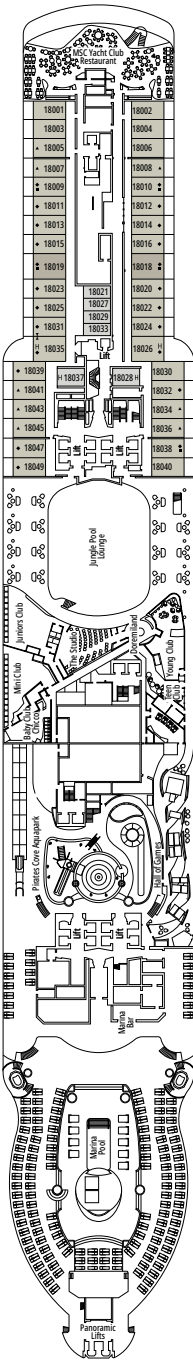

PUENTE 15
OKINAWA

PUENTE 16
BALI

PUENTE 20
PORTUGUESE ISLAND