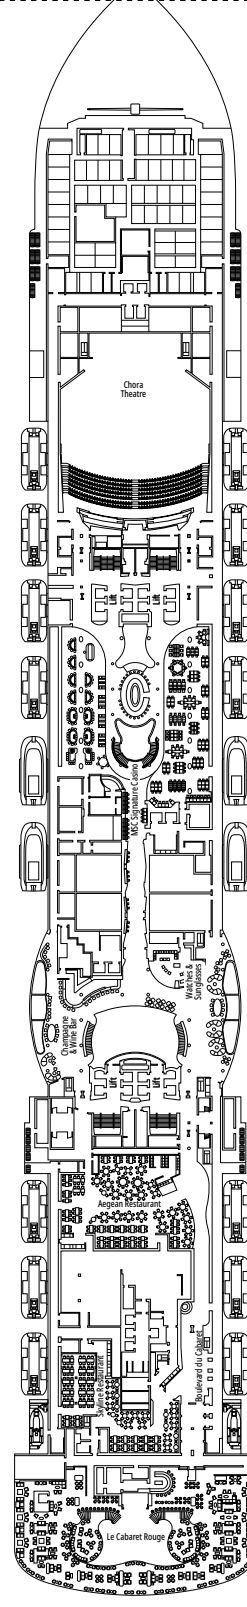

## LEYENDA

▲	Sofá cama
◆	Sofá cama doble
■	3ª cama es abatible
■ ■	3ª y 4ª cama son abatibles
● ●	Litera o sofá que se puede convertir en litera (3ª y 4ª camas); las literas no son apropiadas para menores de 6 años
↔	Camarotes comunicados
H	Camarotes para pasajeros con discapacidad o movilidad reducida
B	Camarote con bañera
BS	Camarote con bañera y ducha
⦿	Camarote con vista obstruida
T	Terraza
≡	Terraza con bañera de hidromasajes
W	Balcón con bañera de hidromasajes
	Balcón con balaustrada de metal
	Balcón con media balaustrada de cristal y media de metal

## CATEGORÍA DE CAMAROTES

Categoría	Código	Capacidad
MSC Yacht Club Owner's Suite con bañera de hidromasaje	YC4	19
MSC Yacht Club Royal Suite con bañera de hidromasaje	YC3	16
MSC Yacht Club Grand Suite	YCP	16-19
MSC Yacht Club Deluxe Suite	YC1	16-19
MSC Yacht Club Suite Interior	YIN	16-19
Dos Habitaciones - Grand Suite Aurea	SD	11-14
Grand Suite Aurea	SX	9-13
Suite Prémium Aurea con bañera de hidromasaje	SLW	9-15
Suite Prémium Aurea con terraza	SLT	9
Suite Prémium Aurea	SL1	9-15
Balcón Prémium Aurea	BGA	9
Balcón Deluxe Aurea	BA	9-15
Balcón Deluxe	BR4	15
Balcón Deluxe	BR3	13-14
Balcón Deluxe	BR2	11-12
Balcón Deluxe	BR1	9-10
Vista al Mar Deluxe	OR1	5
Interior Prémium	IL1	10
Interior Deluxe	IR2	11-15
Interior Deluxe	IR1	5-10

- Nuestros barcos ofrecen la posibilidad de combinar 2 o 3 camarotes comunicados.
- Todos los camarotes tienen una cama doble convertible en dos camas individuales, excepto en YC3, YC4 y en algunos camarotes para pasajeros con discapacidad o movilidad reducida (H).
- 3ª y 4ª cama disponible en todas las categorías excepto en SLT y YIN.
- 5ª cama disponible en IL1, SLW, SX, YC1 and YCP.
- 6ª cama disponible en SD (los camarotes 11001, 12001 y 14001 tienen dos camas dobles y un sofá cama doble).

VENCHI 1878 CHOCOLATE BAR

MARKETPLACE BUFFET & RESTAURANT

PUENTE 4  
PHI PHI ISLAND

PUENTE 5  
ILHABELA

PUENTE 6  
IBIZA

PUENTE 7  
MYKONOS

PUENTE 8  
OCEAN CAY

HOLA! TACOS & CANTINA