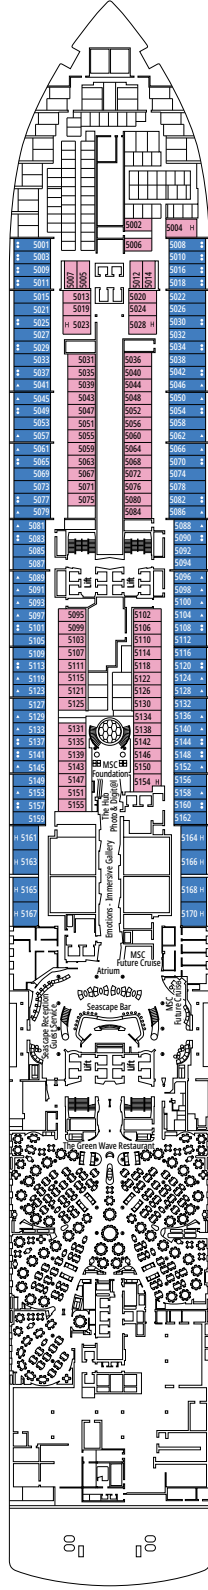

PUENTE 5
ILHABELA