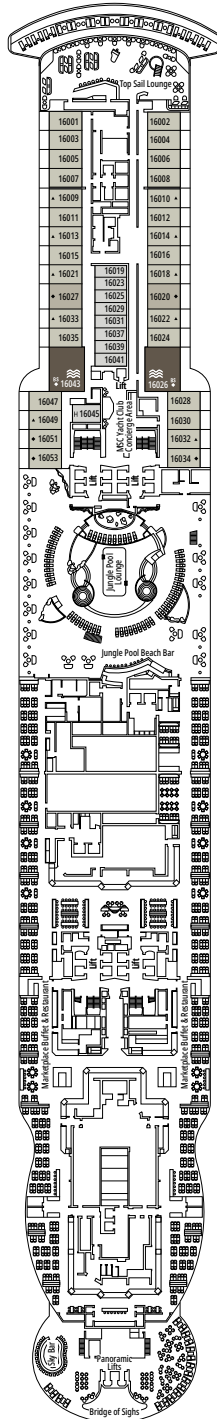

PUENTE 15
OKINAWA

PUENTE 16
BALI

PUENTE 20
PORTUGUESE ISLAND