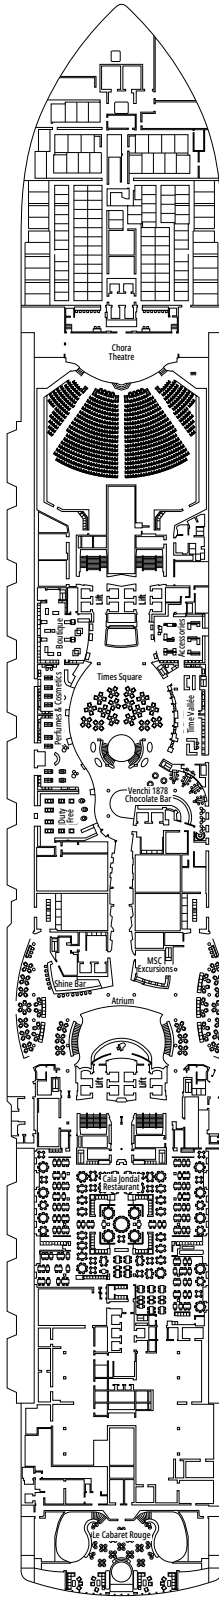

## LEYENDA

▲	Sofá cama
◆	Sofá cama doble
■	3ª cama es abatible
■ ■	3ª y 4ª cama son abatibles
● ●	Litera o sofá que se puede convertir en litera (3ª y 4ª camas); las literas no son apropiadas para menores de 6 años
↔	Camarotes comunicados
H	Camarotes para pasajeros con discapacidad o movilidad reducida
B	Camarote con bañera
BS	Camarote con bañera y ducha
⦿	Camarote con vista obstruida
T	Terraza
≡	Terraza con bañera de hidromasajes
W	Balcón con bañera de hidromasajes
	Balcón con balaustrada de metal
	Balcón con media balaustrada de cristal y media de metal

## CATEGORÍA DE CAMAROTES

Categoría	Código	Capacidad
MSC Yacht Club Owner's Suite con bañera de hidromasaje	YC4	19
MSC Yacht Club Royal Suite con bañera de hidromasaje	YC3	16
MSC Yacht Club Grand Suite	YCP	16-19
MSC Yacht Club Deluxe Suite	YC1	16-19
MSC Yacht Club Suite Interior	YIN	16-19
Dos Habitaciones - Grand Suite Aurea	SD	11-14
Grand Suite Aurea	SX	9-13
Suite Prémium Aurea con bañera de hidromasaje	SLW	9-15
Suite Prémium Aurea con terraza	SLT	9
Suite Prémium Aurea	SL1	9-15
Balcón Prémium Aurea	BGA	9
Balcón Deluxe Aurea	BA	9-15
Balcón Deluxe	BR4	15
Balcón Deluxe	BR3	13-14
Balcón Deluxe	BR2	11-12
Balcón Deluxe	BR1	9-10
Vista al Mar Deluxe	OR1	5
Interior Prémium	IL1	10
Interior Deluxe	IR2	11-15
Interior Deluxe	IR1	5-10

- Nuestros barcos ofrecen la posibilidad de combinar 2 o 3 camarotes comunicados.
- Todos los camarotes tienen una cama doble convertible en dos camas individuales, excepto en YC3, YC4 y en algunos camarotes para pasajeros con discapacidad o movilidad reducida (H).
- 3ª y 4ª cama disponible en todas las categorías excepto en SLT y YIN.
- 5ª cama disponible en IL1, SLW, SX, YC1 and YCP.
- 6ª cama disponible en SD (los camarotes 11001, 12001 y 14001 tienen dos camas dobles y un sofá cama doble).

VENCHI 1878 CHOCOLATE BAR

MARKETPLACE BUFFET & RESTAURANT

PUENTE 4  
PHI PHI ISLAND

PUENTE 5  
ILHABELA

PUENTE 6  
IBIZA

PUENTE 7  
MYKONOS

PUENTE 8  
OCEAN CAY

HOLA! TACOS & CANTINA