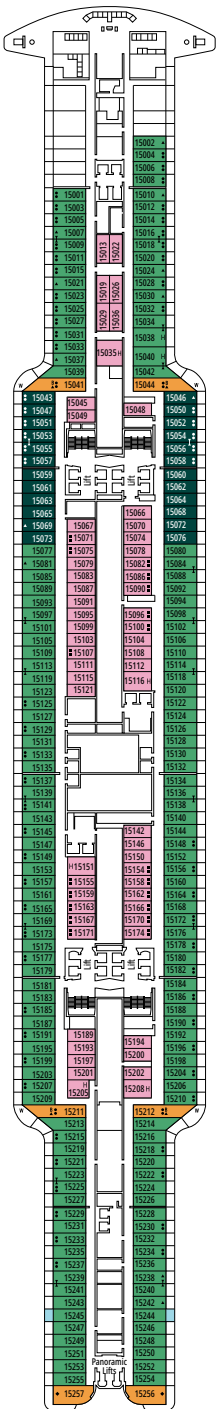

PUENTE 15
OKINAWA

PUENTE 16
BALI

PUENTE 20
PORTUGUESE ISLAND