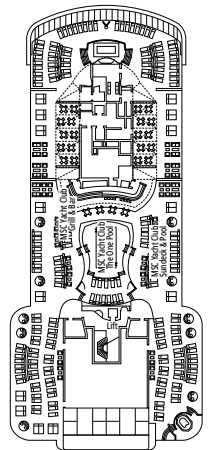

PUENTE 15
OKINAWA

PUENTE 16
BALI

PUENTE 20
PORTUGUESE ISLAND