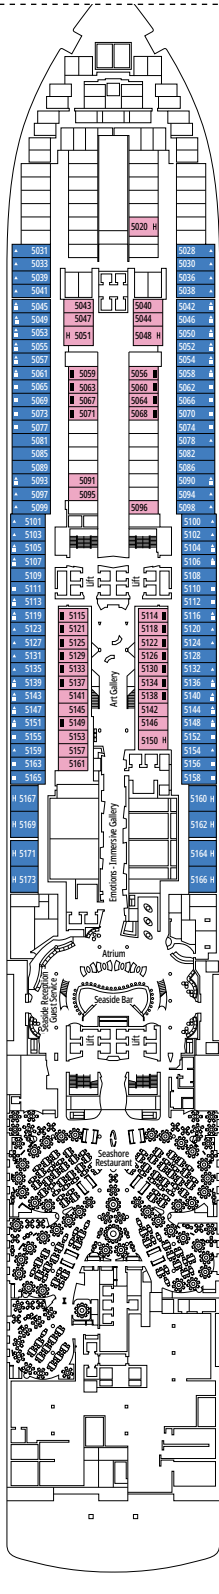

PUENTE 5
CAPE COD