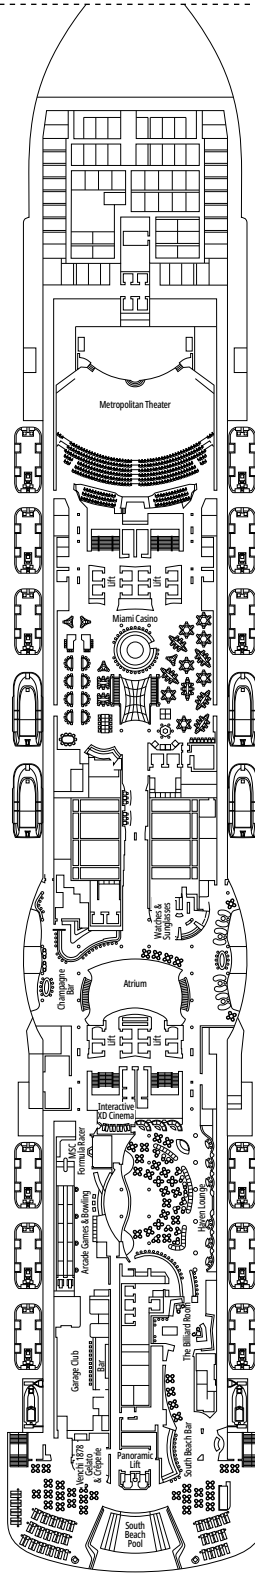

PUENTE 7
SOUTH BEACH