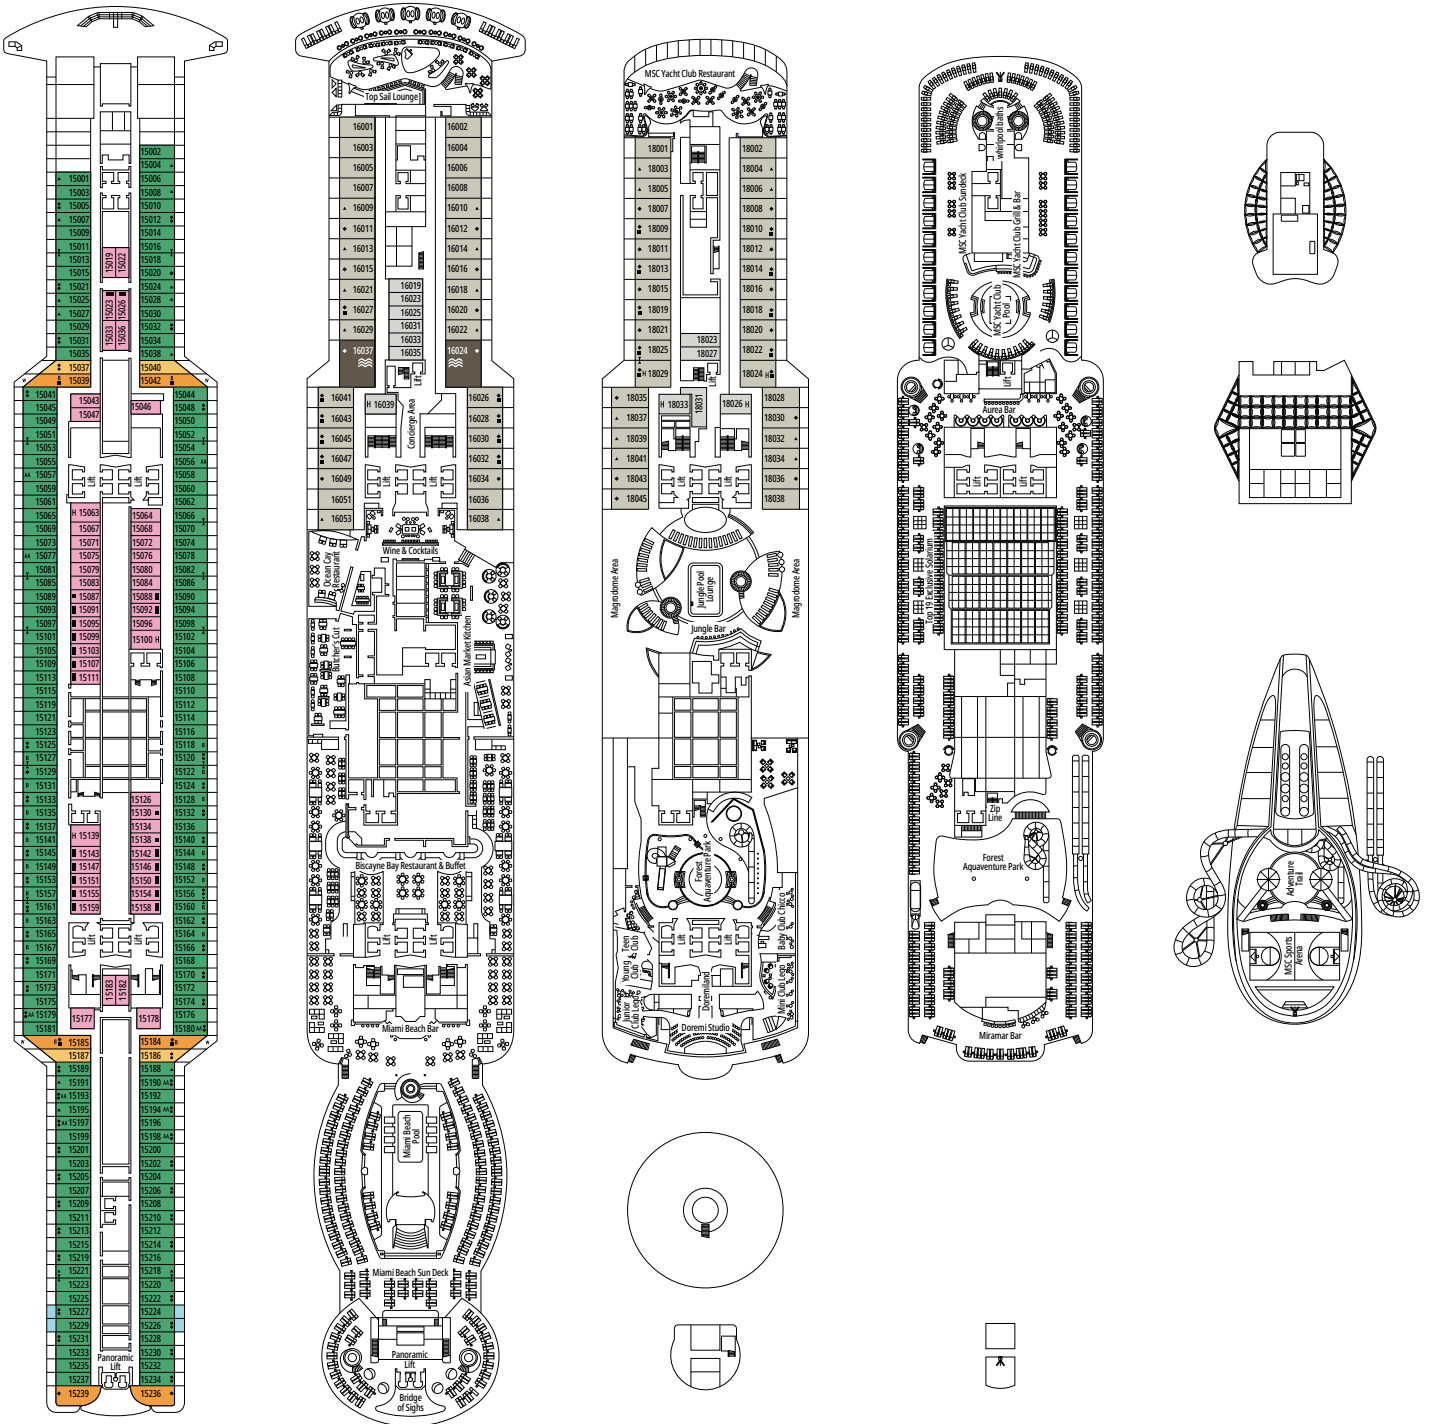

SOUTH BEACH POOL

MARKETPLACE BUFFET

PUENTE 4  
CLIFTON BEACH

PUENTE 5  
CAPE COD

PUENTE 6  
COPACABANA

PUENTE 7  
SOUTH BEACH

PUENTE 8  
OCEAN CAY

ARCADE GAMES & BOWLING

PUENTE 9  
LANIKAI

PUENTE 10  
MASPALOMAS

PUENTE 11  
FLAMENCO BEACH

PUENTE 12  
LAS SALINAS

PUENTE 13  
PINK SANDS

PUENTE 14  
MONDELLO

WATERSLIDE

MSC YACHT CLUB - TOP SAIL LOUNGE

PUENTE 15  
VENICE BEACH

PUENTE 16  
MIAMI BEACH

PUENTE 18  
PLAYA PARAISO

PUENTE 19  
BIARRITZ

PUENTE 20  
SUN DECK