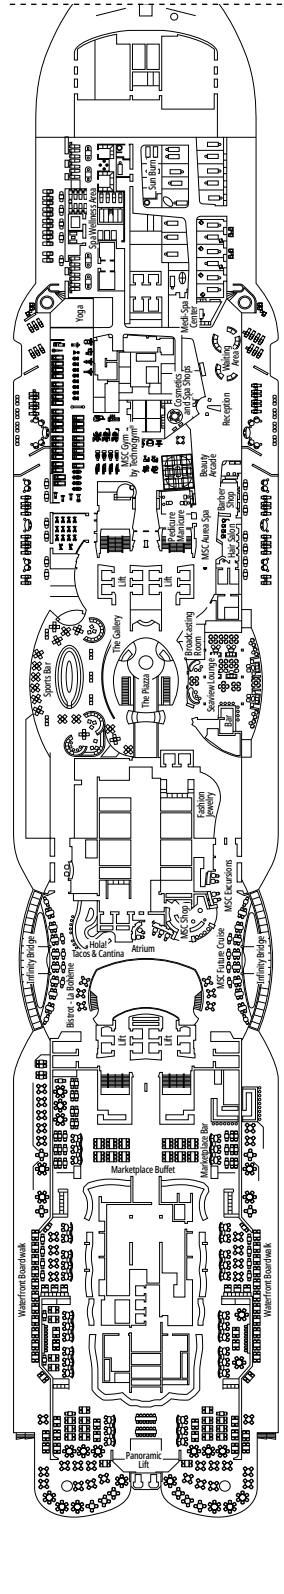

PUENTE 8
OCEAN CAY