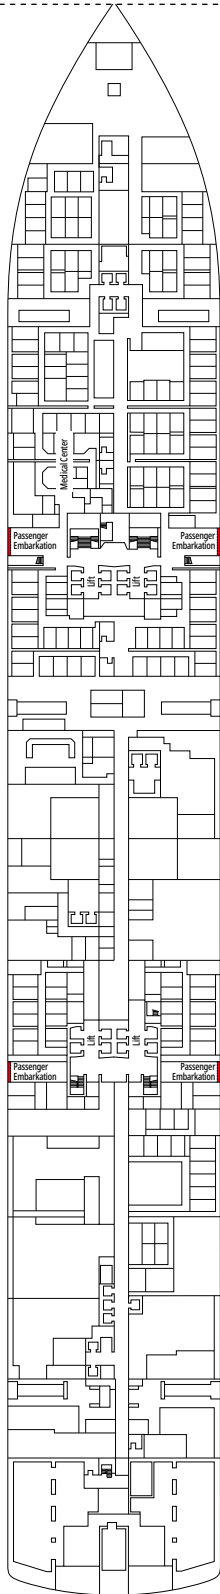

PUENTE 4
CLIFTON BEACH