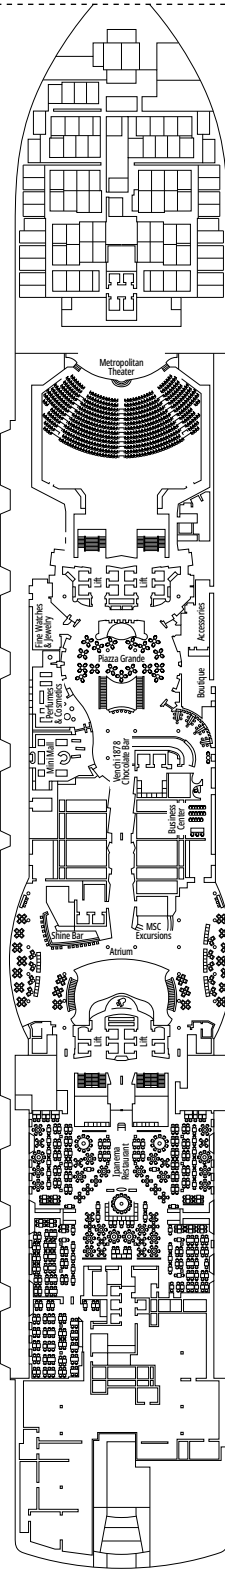

PUENTE 6
COPACABANA