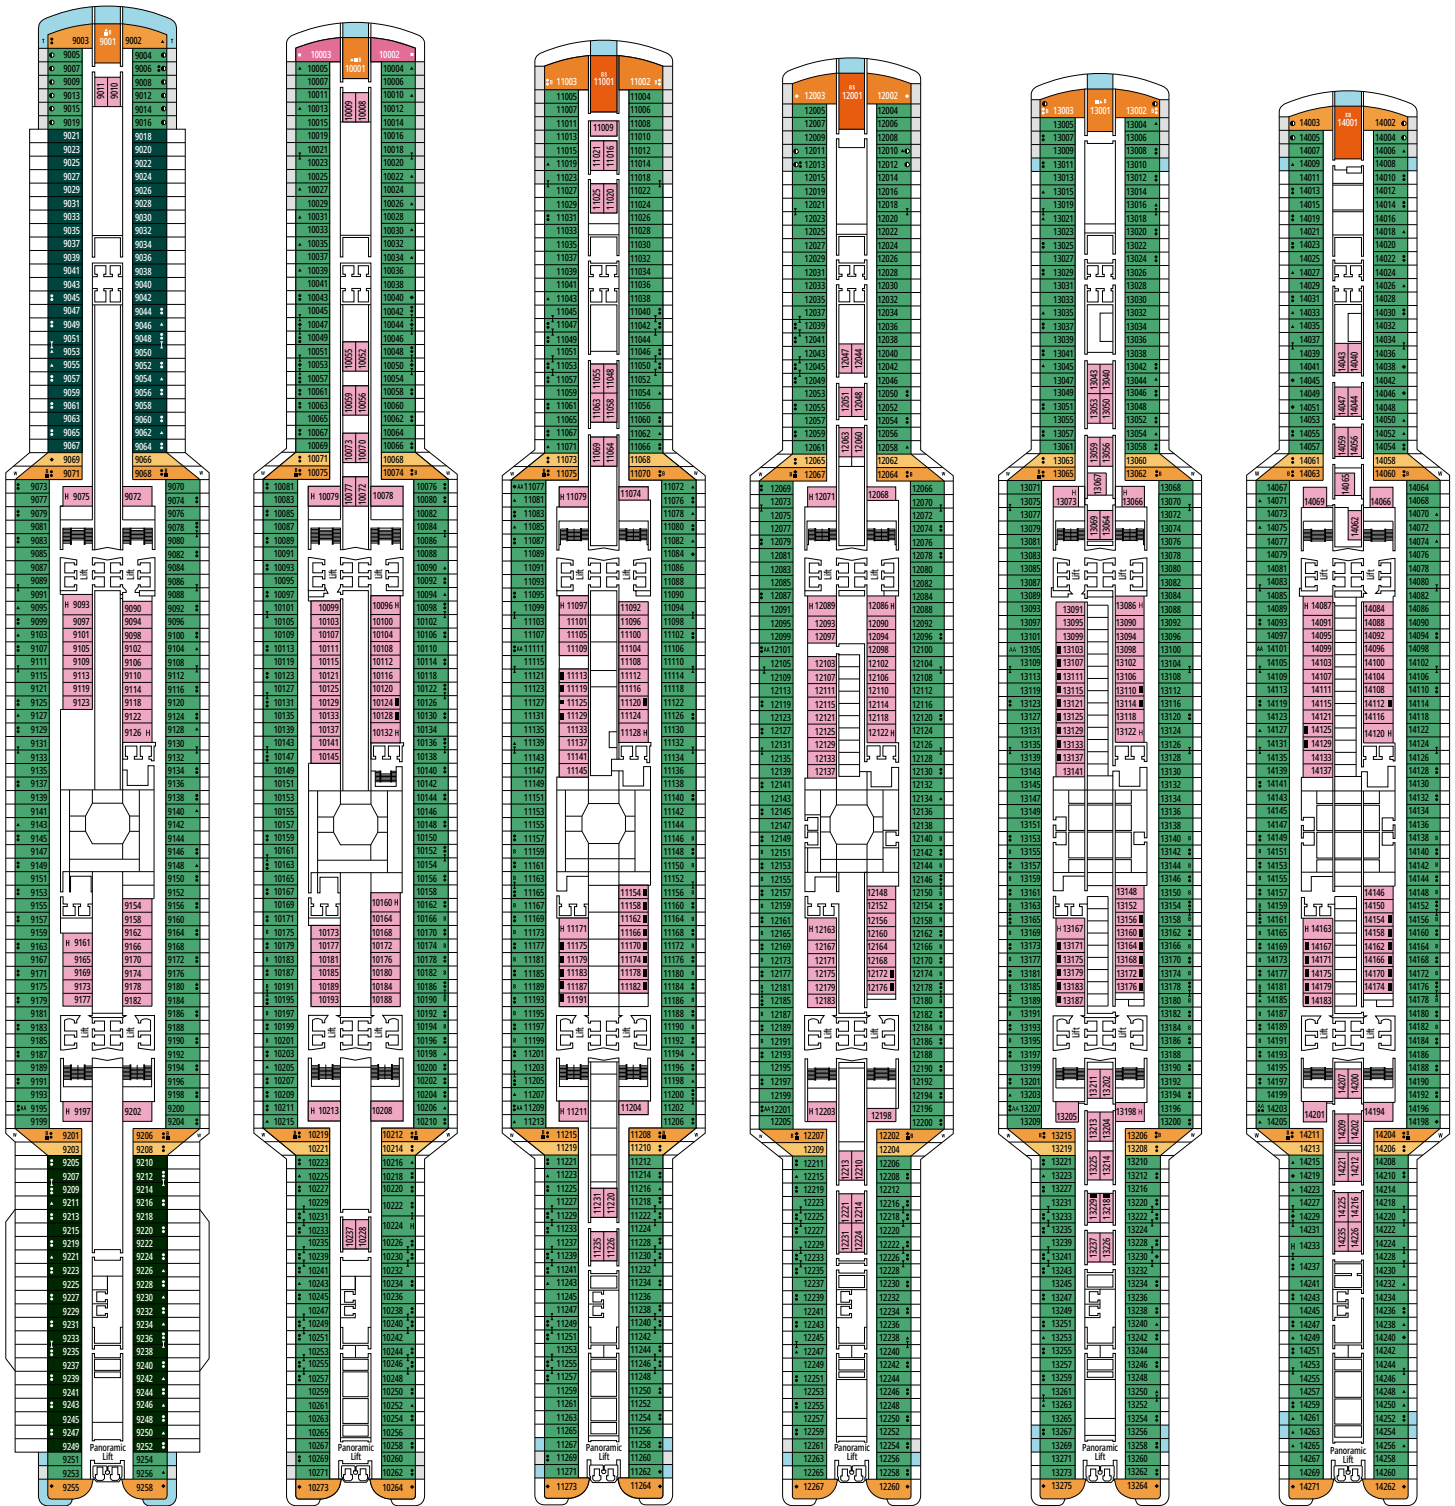

- Nuestros barcos ofrecen la posibilidad de combinar 2 o 3 camarotes comunicados.
- Todos los camarotes tienen una cama doble convertible en dos camas individuales, excepto en YC3 y en algunos camarotes para pasajeros con discapacidad o movilidad reducida (H).
- 3ª y 4ª cama disponible en todas las categorías excepto en YIN.
- 5ª cama disponible en IL1, SLW, SD (camarotes 11001, 12001 y 14001 tienen dos camas dobles y una litera) y YC1.

SOUTH BEACH POOL

MARKETPLACE BUFFET

PUENTE 4  
CLIFTON BEACH

PUENTE 5  
CAPE COD

PUENTE 6  
COPACABANA

PUENTE 7  
SOUTH BEACH

PUENTE 8  
OCEAN CAY

ARCADE GAMES & BOWLING

PUENTE 9  
LANIKAI

PUENTE 10  
MASPALOMAS

PUENTE 11  
FLAMENCO BEACH

PUENTE 12  
LAS SALINAS

PUENTE 13  
PINK SANDS

PUENTE 14  
MONDELLO

WATERSLIDE

MSC YACHT CLUB - TOP SAIL LOUNGE

PUENTE 15  
VENICE BEACH

PUENTE 16  
MIAMI BEACH

PUENTE 18  
PLAYA PARAISO

PUENTE 19  
BIARRITZ

PUENTE 20  
SUN DECK