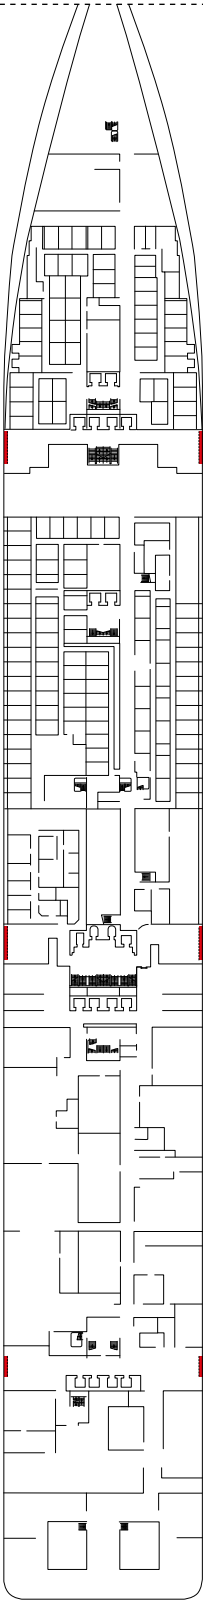

MSC SPLENDIDA

PLANO DEL BARCO

PLANO DEL BARCO Y ALOJAMIENTO

1.637 CAMAROTES
4.363 PASAJEROS

MSC YACHT CLUB SUITE EXECUTIVE Y FAMILIAR CON BALCÓN

LEYENDA

▲	Sofá cama
◆	Sofá cama doble
■	3ª cama es abatible
■ ■	3ª y 4ª cama son abatibles
↔	Camarotes comunicados
H	Camarotes para pasajeros con discapacidad o movilidad reducida
B	Camarote con bañera
⦿	Camarote con vista obstruida
◻	Camarote con ventanal panorámico sellado
★	Balcón Juliet (no practicable)
▨	Camarote con balcón con vista lateral o sombreada
▤	Balcón con balaustrada de metal
▥	Balcón con media balaustrada de cristal y media de metal

CATEGORÍA DE CAMAROTES

MSC Yacht Club Suite Executive y Familiar con balcón	YCT	16
MSC Yacht Club Suite Familiar °	YC2	12
MSC Yacht Club Grand Suite	YCP	15-16
MSC Yacht Club Deluxe Suite	YC1	15-16
Grand Suite Aurea	SX	9-11
Suite Prémium Aurea	SL1	10-12
Suite Prémium Aurea con ventanal sellado °	SLS	9-11
Suite Junior Aurea con ventanal sellado °	SRS	10-11
Balcón Deluxe Aurea	BA	11-13
Balcón Prémium	BL3	12-13
Balcón Prémium	BL2	10-11
Balcón Prémium	BL1	8-9
Balcón Deluxe con vista parcial	BP	8-13
Vista al mar Prémium	OL3	13
Vista al mar Prémium	OL2	8
Vista al mar Prémium	OL1	5
Interior Deluxe	IR2	10-13
Interior Deluxe	IR1	5-9

° Ventanal panorámico sellado (SRS, SLS y YC2).

- Nuestros barcos ofrecen la posibilidad de combinar 2 o 3 camarotes comunicados.
- Todos los camarotes tienen cama doble que se puede convertir en dos individuales excepto.
- 3ª cama disponible en todas las categorías excepto en OL3 y SRS.
- 4ª cama disponible en todas las categorías excepto en OL3, SRS, SL1, SX, YC1, YCP, YC2 y YCT.

L'ESPRESSO COFFEE BAR

ROYAL PALM CASINO

PUENTE 4
FIUME

PUENTE 5
CANALETTO

PUENTE 6
MODIGLIANI

PUENTE 7
TIZIANO

PUENTE 8
GIOTTO

BUTCHER'S CUT