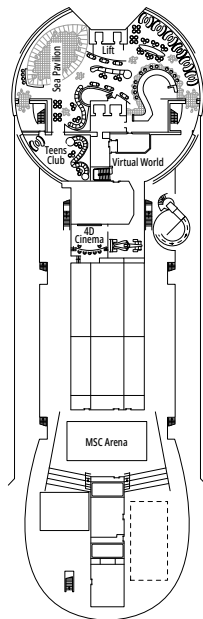

MSC SPLENDIDA

PLANO DEL BARCO

PLANO DEL BARCO Y ALOJAMIENTO

1.637 CAMAROTES
4.363 PASAJEROS

MSC YACHT CLUB SUITE EXECUTIVE Y FAMILIAR CON BALCÓN

LEYENDA

▲	Sofá cama
◆	Sofá cama doble
■	3ª cama es abatible
■ ■	3ª y 4ª cama son abatibles
↔	Camarotes comunicados
H	Camarotes para pasajeros con discapacidad o movilidad reducida
B	Camarote con bañera
⦿	Camarote con vista obstruida
◻	Camarote con ventanal panorámico sellado
★	Balcón Juliet (no practicable)
▨	Camarote con balcón con vista lateral o sombreada
▤	Balcón con balaustrada de metal
▥	Balcón con media balaustrada de cristal y media de metal

CATEGORÍA DE CAMAROTES

MSC Yacht Club Suite Executive y Familiar con balcón	YCT	16
MSC Yacht Club Suite Familiar °	YC2	12
MSC Yacht Club Grand Suite	YCP	15-16
MSC Yacht Club Deluxe Suite	YC1	15-16
Grand Suite Aurea	SX	9-11
Suite Prémium Aurea	SL1	10-12
Suite Prémium Aurea con ventanal sellado °	SLS	9-11
Suite Junior Aurea con ventanal sellado °	SRS	10-11
Balcón Deluxe Aurea	BA	11-13
Balcón Prémium	BL3	12-13
Balcón Prémium	BL2	10-11
Balcón Prémium	BL1	8-9
Balcón Deluxe con vista parcial	BP	8-13
Vista al mar Prémium	OL3	13
Vista al mar Prémium	OL2	8
Vista al mar Prémium	OL1	5
Interior Deluxe	IR2	10-13
Interior Deluxe	IR1	5-9

PLAYA DEL SOL

PUENTE 9
TINTORETTO

PUENTE 10
BOTTICELLI

PUENTE 11
CARAVAGGIO

PUENTE 12
DE CHIRICO

PUENTE 13
PIERO DELLA FRANCESCA

RECEPTION - GUEST SERVICE

MSC YACHT CLUB - CONCIERGE AREA

PUENTE 14
RAFFAELLO

PUENTE 15
LEONARDO DA VINCI

PUENTE 16
MICHELANGELO

PUENTE 18
SUN DECK