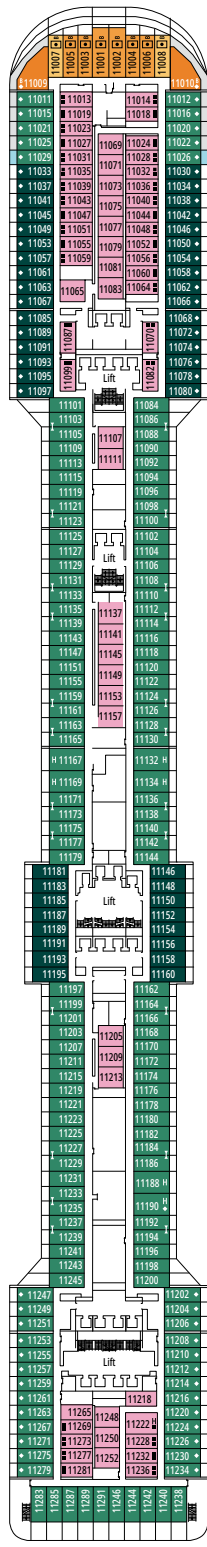

PUENTE 11
CARAVAGGIO