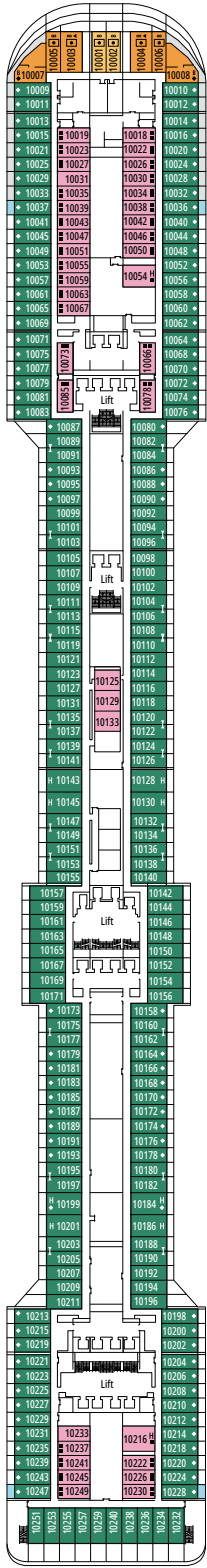

PUENTE 10
BOTTICELLI