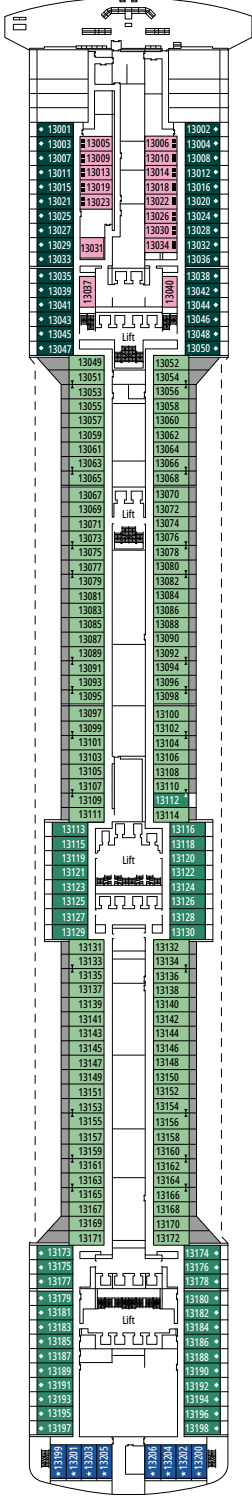

PUENTE 13
PIERO DELLA FRANCESCA