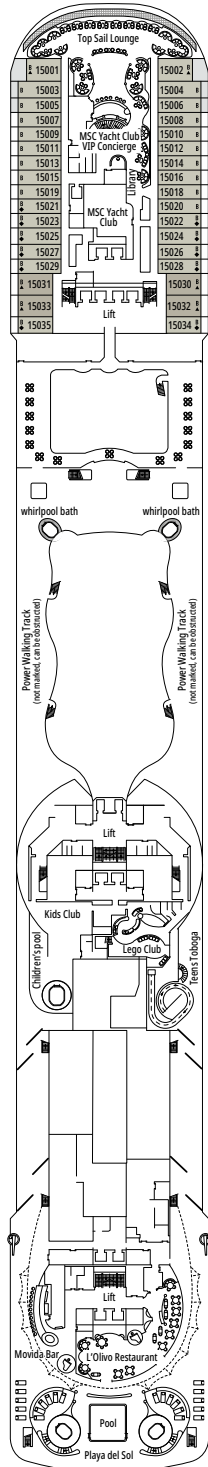

MSC SPLENDIDA

PLANO DEL BARCO

PLANO DEL BARCO Y ALOJAMIENTO

1.637 CAMAROTES
4.363 PASAJEROS

MSC YACHT CLUB SUITE EXECUTIVE Y FAMILIAR CON BALCÓN

LEYENDA

▲	Sofá cama
◆	Sofá cama doble
■	3ª cama es abatible
■ ■	3ª y 4ª cama son abatibles
↔	Camarotes comunicados
H	Camarotes para pasajeros con discapacidad o movilidad reducida
B	Camarote con bañera
⦿	Camarote con vista obstruida
◻	Camarote con ventanal panorámico sellado
★	Balcón Juliet (no practicable)
▨	Camarote con balcón con vista lateral o sombreada
▤	Balcón con balaustrada de metal
▥	Balcón con media balaustrada de cristal y media de metal

L'ESPRESSO COFFEE BAR

ROYAL PALM CASINO

PUENTE 4
FIUME

PUENTE 5
CANALETTO

PUENTE 6
MODIGLIANI

PUENTE 7
TIZIANO

PUENTE 8
GIOTTO

BUTCHER'S CUT

PLAYA DEL SOL

PUENTE 9
TINTORETTO

PUENTE 10
BOTTICELLI

PUENTE 11
CARAVAGGIO

PUENTE 12
DE CHIRICO

PUENTE 13
PIERO DELLA FRANCESCA

RECEPTION - GUEST SERVICE

MSC YACHT CLUB - CONCIERGE AREA

PUENTE 14
RAFFAELLO

PUENTE 15
LEONARDO DA VINCI

PUENTE 16
MICHELANGELO

PUENTE 18
SUN DECK