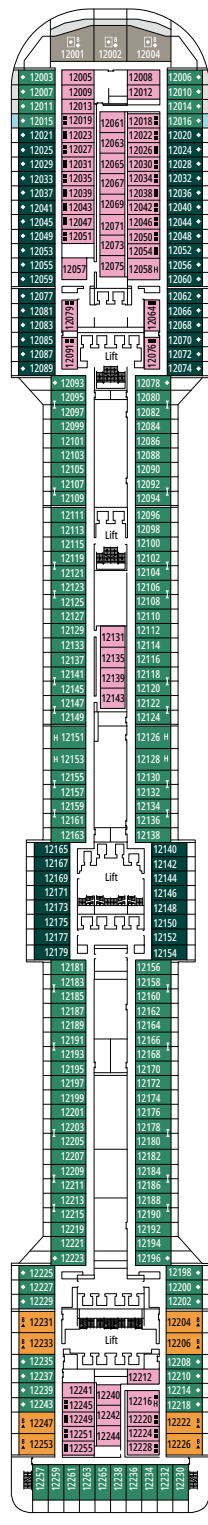

PUENTE 12
DE CHIRICO