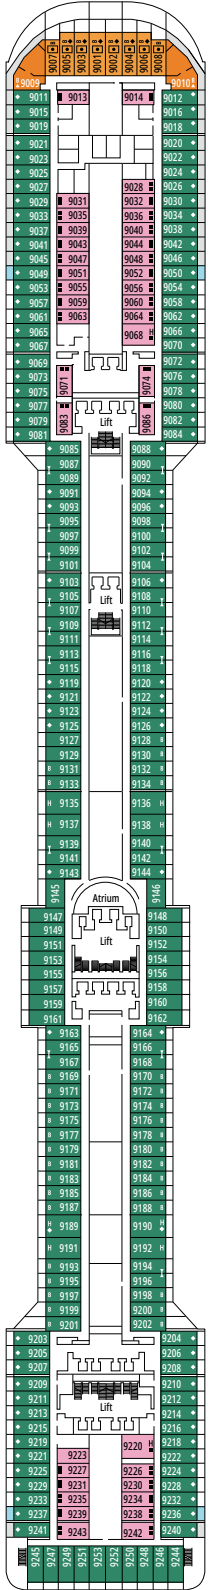

PUENTE 9
TINTORETTO