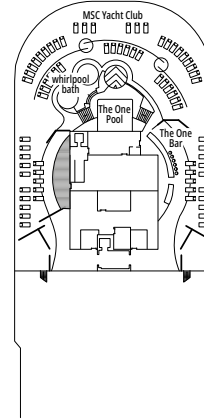

MSC SPLENDIDA

PLANO DEL BARCO

PLANO DEL BARCO Y ALOJAMIENTO

1.637 CAMAROTES
4.363 PASAJEROS

MSC YACHT CLUB SUITE EXECUTIVE Y FAMILIAR CON BALCÓN

LEYENDA

▲	Sofá cama
◆	Sofá cama doble
■	3ª cama es abatible
■ ■	3ª y 4ª cama son abatibles
↔	Camarotes comunicados
H	Camarotes para pasajeros con discapacidad o movilidad reducida
B	Camarote con bañera
⦿	Camarote con vista obstruida
◻	Camarote con ventanal panorámico sellado
★	Balcón Juliet (no practicable)
▨	Camarote con balcón con vista lateral o sombreada
▤	Balcón con balaustrada de metal
▥	Balcón con media balaustrada de cristal y media de metal

PLAYA DEL SOL

PUENTE 9
TINTORETTO

PUENTE 10
BOTTICELLI

PUENTE 11
CARAVAGGIO

PUENTE 12
DE CHIRICO

PUENTE 13
PIERO DELLA FRANCESCA

RECEPTION - GUEST SERVICE

MSC YACHT CLUB - CONCIERGE AREA

PUENTE 14
RAFFAELLO

PUENTE 15
LEONARDO DA VINCI

PUENTE 16
MICHELANGELO

PUENTE 18
SUN DECK