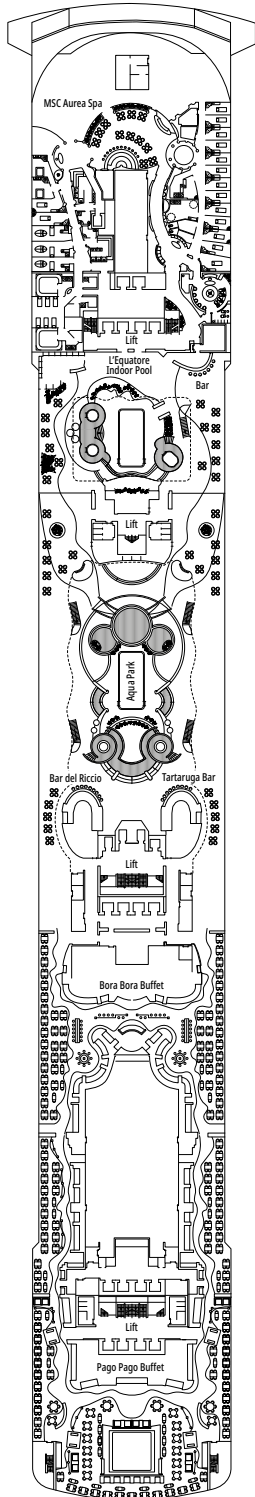

MSC SPLENDIDA

PLANO DEL BARCO

PLANO DEL BARCO Y ALOJAMIENTO

1.637 CAMAROTES
4.363 PASAJEROS

MSC YACHT CLUB SUITE EXECUTIVE Y FAMILIAR CON BALCÓN

LEYENDA

▲	Sofá cama
◆	Sofá cama doble
■	3ª cama es abatible
■ ■	3ª y 4ª cama son abatibles
↔	Camarotes comunicados
H	Camarotes para pasajeros con discapacidad o movilidad reducida
B	Camarote con bañera
⦿	Camarote con vista obstruida
◻	Camarote con ventanal panorámico sellado
★	Balcón Juliet (no practicable)
▨	Camarote con balcón con vista lateral o sombreada
▤	Balcón con balaustrada de metal
▥	Balcón con media balaustrada de cristal y media de metal

CATEGORÍA DE CAMAROTES

MSC Yacht Club Suite Executive y Familiar con balcón	YCT	16
MSC Yacht Club Suite Familiar °	YC2	12
MSC Yacht Club Grand Suite	YCP	15-16
MSC Yacht Club Deluxe Suite	YC1	15-16
Grand Suite Aurea	SX	9-11
Suite Prémium Aurea	SL1	10-12
Suite Prémium Aurea con ventanal sellado °	SLS	9-11
Suite Junior Aurea con ventanal sellado °	SRS	10-11
Balcón Deluxe Aurea	BA	11-13
Balcón Prémium	BL3	12-13
Balcón Prémium	BL2	10-11
Balcón Prémium	BL1	8-9
Balcón Deluxe con vista parcial	BP	8-13
Vista al mar Prémium	OL3	13
Vista al mar Prémium	OL2	8
Vista al mar Prémium	OL1	5
Interior Deluxe	IR2	10-13
Interior Deluxe	IR1	5-9

L'ESPRESSO COFFEE BAR

ROYAL PALM CASINO

PUENTE 4
FIUME

PUENTE 5
CANALETTO

PUENTE 6
MODIGLIANI

PUENTE 7
TIZIANO

PUENTE 8
GIOTTO

BUTCHER'S CUT

PUENTE 14
RAFFAELLO

PUENTE 15
LEONARDO DA VINCI

PUENTE 16
MICHELANGELO

PUENTE 18
SUN DECK