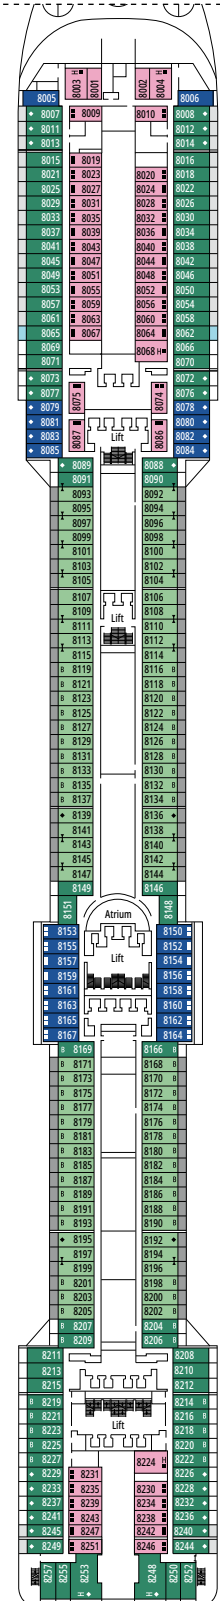

MSC SPLENDIDA

PLANO DEL BARCO

PLANO DEL BARCO Y ALOJAMIENTO

1.637 CAMAROTES
4.363 PASAJEROS

MSC YACHT CLUB SUITE EXECUTIVE Y FAMILIAR CON BALCÓN

LEYENDA

▲	Sofá cama
◆	Sofá cama doble
■	3ª cama es abatible
■ ■	3ª y 4ª cama son abatibles
↔	Camarotes comunicados
H	Camarotes para pasajeros con discapacidad o movilidad reducida
B	Camarote con bañera
⦿	Camarote con vista obstruida
◻	Camarote con ventanal panorámico sellado
★	Balcón Juliet (no practicable)
▨	Camarote con balcón con vista lateral o sombreada
▤	Balcón con balaustrada de metal
▥	Balcón con media balaustrada de cristal y media de metal

CATEGORÍA DE CAMAROTES

MSC Yacht Club Suite Executive y Familiar con balcón	YCT	16
MSC Yacht Club Suite Familiar °	YC2	12
MSC Yacht Club Grand Suite	YCP	15-16
MSC Yacht Club Deluxe Suite	YC1	15-16
Grand Suite Aurea	SX	9-11
Suite Prémium Aurea	SL1	10-12
Suite Prémium Aurea con ventanal sellado °	SLS	9-11
Suite Junior Aurea con ventanal sellado °	SRS	10-11
Balcón Deluxe Aurea	BA	11-13
Balcón Prémium	BL3	12-13
Balcón Prémium	BL2	10-11
Balcón Prémium	BL1	8-9
Balcón Deluxe con vista parcial	BP	8-13
Vista al mar Prémium	OL3	13
Vista al mar Prémium	OL2	8
Vista al mar Prémium	OL1	5
Interior Deluxe	IR2	10-13
Interior Deluxe	IR1	5-9

° Ventanal panorámico sellado (SRS, SLS y YC2).

- Nuestros barcos ofrecen la posibilidad de combinar 2 o 3 camarotes comunicados.
- Todos los camarotes tienen cama doble que se puede convertir en dos individuales excepto.
- 3ª cama disponible en todas las categorías excepto en OL3 y SRS.
- 4ª cama disponible en todas las categorías excepto en OL3, SRS, SL1, SX, YC1, YCP, YC2 y YCT.

L'ESPRESSO COFFEE BAR

ROYAL PALM CASINO

PUENTE 4
FIUME

PUENTE 5
CANALETTO

PUENTE 6
MODIGLIANI

PUENTE 7
TIZIANO

PUENTE 8
GIOTTO

BUTCHER'S CUT