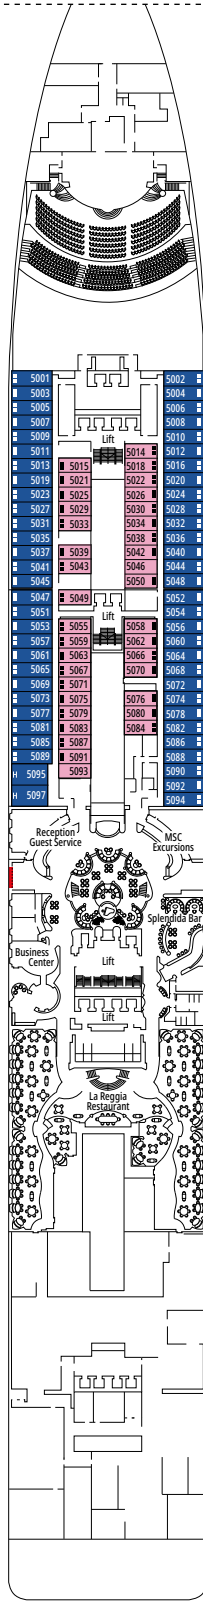

MSC SPLENDIDA

PLANO DEL BARCO

PLANO DEL BARCO Y ALOJAMIENTO

1.637 CAMAROTES
4.363 PASAJEROS

MSC YACHT CLUB SUITE EXECUTIVE Y FAMILIAR CON BALCÓN

LEYENDA

▲	Sofá cama
◆	Sofá cama doble
■	3ª cama es abatible
■ ■	3ª y 4ª cama son abatibles
↔	Camarotes comunicados
H	Camarotes para pasajeros con discapacidad o movilidad reducida
B	Camarote con bañera
⦿	Camarote con vista obstruida
◻	Camarote con ventanal panorámico sellado
★	Balcón Juliet (no practicable)
▨	Camarote con balcón con vista lateral o sombreada
▤	Balcón con balaustrada de metal
▥	Balcón con media balaustrada de cristal y media de metal

CATEGORÍA DE CAMAROTES

MSC Yacht Club Suite Executive y Familiar con balcón	YCT	16
MSC Yacht Club Suite Familiar °	YC2	12
MSC Yacht Club Grand Suite	YCP	15-16
MSC Yacht Club Deluxe Suite	YC1	15-16
Grand Suite Aurea	SX	9-11
Suite Prémium Aurea	SL1	10-12
Suite Prémium Aurea con ventanal sellado °	SLS	9-11
Suite Junior Aurea con ventanal sellado °	SRS	10-11
Balcón Deluxe Aurea	BA	11-13
Balcón Prémium	BL3	12-13
Balcón Prémium	BL2	10-11
Balcón Prémium	BL1	8-9
Balcón Deluxe con vista parcial	BP	8-13
Vista al mar Prémium	OL3	13
Vista al mar Prémium	OL2	8
Vista al mar Prémium	OL1	5
Interior Deluxe	IR2	10-13
Interior Deluxe	IR1	5-9

° Ventanal panorámico sellado (SRS, SLS y YC2).

- Nuestros barcos ofrecen la posibilidad de combinar 2 o 3 camarotes comunicados.
- Todos los camarotes tienen cama doble que se puede convertir en dos individuales excepto.
- 3ª cama disponible en todas las categorías excepto en OL3 y SRS.
- 4ª cama disponible en todas las categorías excepto en OL3, SRS, SL1, SX, YC1, YCP, YC2 y YCT.

L'ESPRESSO COFFEE BAR

ROYAL PALM CASINO

PUENTE 4
FIUME

PUENTE 5
CANALETTO

PUENTE 6
MODIGLIANI

PUENTE 7
TIZIANO

PUENTE 8
GIOTTO

BUTCHER'S CUT