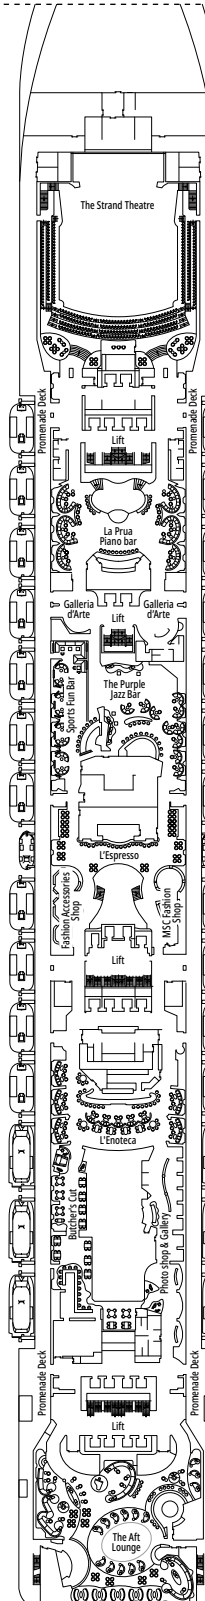

MSC SPLENDIDA

PLANO DEL BARCO

PLANO DEL BARCO Y ALOJAMIENTO

1.637 CAMAROTES
4.363 PASAJEROS

MSC YACHT CLUB SUITE EXECUTIVE Y FAMILIAR CON BALCÓN

LEYENDA

▲	Sofá cama
◆	Sofá cama doble
■	3ª cama es abatible
■ ■	3ª y 4ª cama son abatibles
↔	Camarotes comunicados
H	Camarotes para pasajeros con discapacidad o movilidad reducida
B	Camarote con bañera
⦿	Camarote con vista obstruida
◻	Camarote con ventanal panorámico sellado
★	Balcón Juliet (no practicable)
▨	Camarote con balcón con vista lateral o sombreada
▤	Balcón con balaustrada de metal
▥	Balcón con media balaustrada de cristal y media de metal

CATEGORÍA DE CAMAROTES

MSC Yacht Club Suite Executive y Familiar con balcón	YCT	16
MSC Yacht Club Suite Familiar °	YC2	12
MSC Yacht Club Grand Suite	YCP	15-16
MSC Yacht Club Deluxe Suite	YC1	15-16
Grand Suite Aurea	SX	9-11
Suite Prémium Aurea	SL1	10-12
Suite Prémium Aurea con ventanal sellado °	SLS	9-11
Suite Junior Aurea con ventanal sellado °	SRS	10-11
Balcón Deluxe Aurea	BA	11-13
Balcón Prémium	BL3	12-13
Balcón Prémium	BL2	10-11
Balcón Prémium	BL1	8-9
Balcón Deluxe con vista parcial	BP	8-13
Vista al mar Prémium	OL3	13
Vista al mar Prémium	OL2	8
Vista al mar Prémium	OL1	5
Interior Deluxe	IR2	10-13
Interior Deluxe	IR1	5-9

° Ventanal panorámico sellado (SRS, SLS y YC2).

- Nuestros barcos ofrecen la posibilidad de combinar 2 o 3 camarotes comunicados.
- Todos los camarotes tienen cama doble que se puede convertir en dos individuales excepto.
- 3ª cama disponible en todas las categorías excepto en OL3 y SRS.
- 4ª cama disponible en todas las categorías excepto en OL3, SRS, SL1, SX, YC1, YCP, YC2 y YCT.

L'ESPRESSO COFFEE BAR

ROYAL PALM CASINO

PUENTE 4
FIUME

PUENTE 5
CANALETTO

PUENTE 6
MODIGLIANI

PUENTE 7
TIZIANO

PUENTE 8
GIOTTO

BUTCHER'S CUT