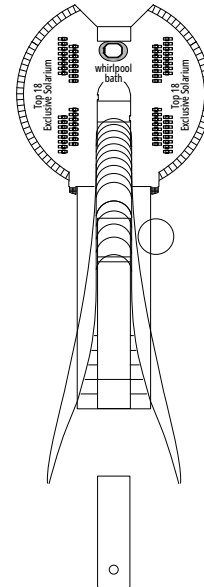

MSC SPLENDIDA

PLANO DEL BARCO

PLANO DEL BARCO Y ALOJAMIENTO

1.637 CAMAROTES
4.363 PASAJEROS

MSC YACHT CLUB SUITE EXECUTIVE Y FAMILIAR CON BALCÓN

LEYENDA

▲	Sofá cama
◆	Sofá cama doble
■	3ª cama es abatible
■ ■	3ª y 4ª cama son abatibles
↔	Camarotes comunicados
H	Camarotes para pasajeros con discapacidad o movilidad reducida
B	Camarote con bañera
⦿	Camarote con vista obstruida
◻	Camarote con ventanal panorámico sellado
★	Balcón Juliet (no practicable)
▨	Camarote con balcón con vista lateral o sombreada
▤	Balcón con balaustrada de metal
▥	Balcón con media balaustrada de cristal y media de metal

PLAYA DEL SOL

PUENTE 9
TINTORETTO

PUENTE 10
BOTTICELLI

PUENTE 11
CARAVAGGIO

PUENTE 12
DE CHIRICO

PUENTE 13
PIERO DELLA FRANCESCA

RECEPTION - GUEST SERVICE

MSC YACHT CLUB - CONCIERGE AREA

PUENTE 14
RAFFAELLO

PUENTE 15
LEONARDO DA VINCI

PUENTE 16
MICHELANGELO

PUENTE 18
SUN DECK