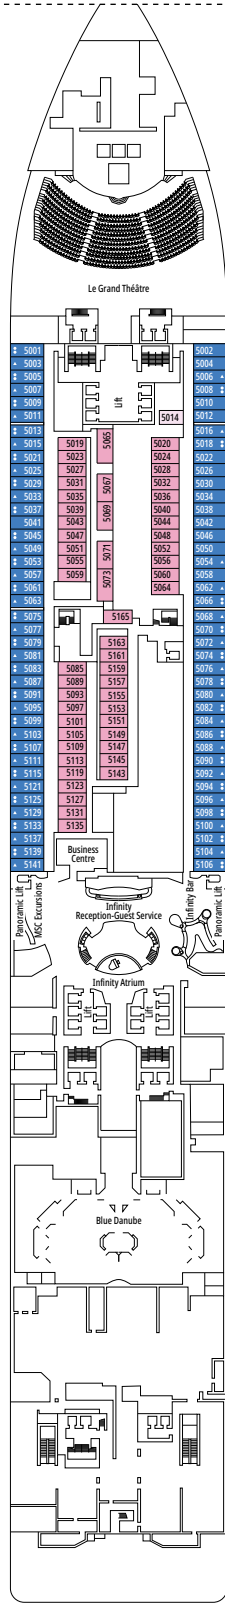

MSC VIRTUOSA

PLANOS

PLANOS Y CATEGORÍA DE CAMAROTES

2.421 CAMAROTES
6.334 PASAJEROS

GRAND SUITE AUREA CON TERRAZA Y BAÑERA DE HIDROMASAJE

LEYENDA

▲	Sofá cama
◆	Sofá cama doble
■	3ª cama es abatible
■ ■	3ª y 4ª cama son abatibles
● ●	Litera o sofá que se puede convertir en litera (3ª y 4ª camas); las literas no son apropiadas para menores de 6 años
*	Sofa cama individual
↔	Camarotes comunicados
H	Camarotes para pasajeros con discapacidad o movilidad reducida
B	Camarote con bañera
BS	Camarote con bañera y ducha
⊙	Camarote con vista obstruida
≡	Terraza con bañera de hidromasajes
■ ■ ■	Camarote con balcón con vista lateral o sombreada
■ ■ ■	Balcón con balaustrada de metal
■ ■ ■	Balcón con media balaustrada de cristal y media de metal

^o Camarote individual con tamaño de cama reducido (140x200cm).

^{oo} Tamaño de cama reducido (140x200cm).

- Nuestros barcos ofrecen la posibilidad de combinar 2 o 3 camarotes comunicados.
- Todos los camarotes tienen cama doble que se puede convertir en dos individuales excepto IS y YC3.
- 3ª y 4ª cama disponible en todas las categorías excepto en IS, OO, OM2, BS y YIN.
- 5ª y 6ª cama disponible en OL2 y SL1.
- Los camarotes 13265, 13376, 14235, 14278 solo tienen literas.

TV STUDIO & BAR

L'ATELIER BAR & ART

PUENTE 4
VIVALDI

PUENTE 5
MOZART

PUENTE 6
BEETHOVEN

PUENTE 7
VERDI

PUENTE 8
WAGNER

LE GRAND THÉÂTRE