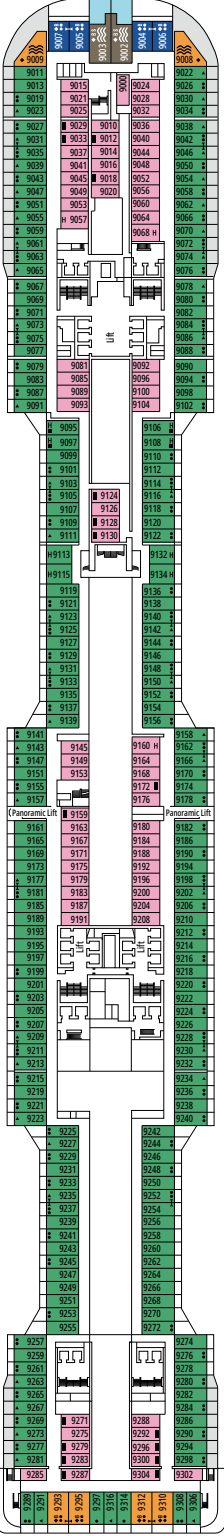

PUENTE 9
STRAUSS