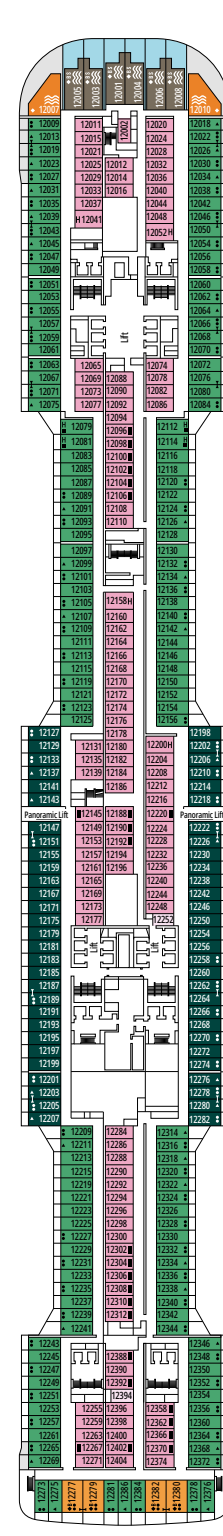

PUENTE 12
PAGANI