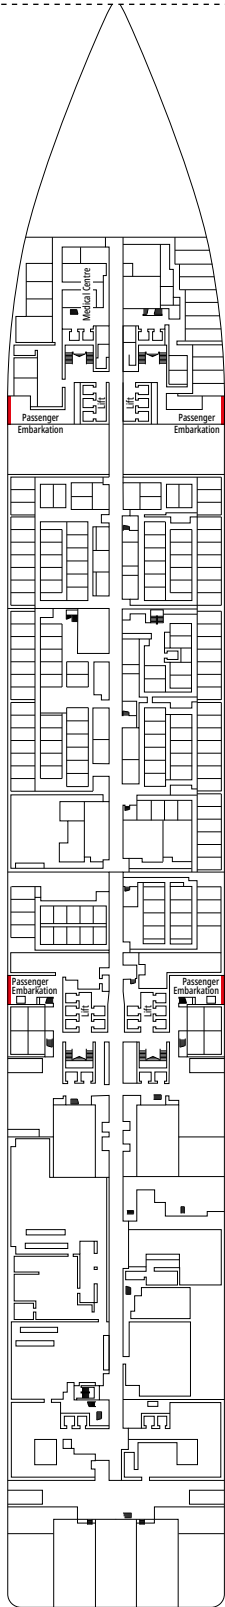

MSC VIRTUOSA

PLANOS

PLANOS Y CATEGORÍA DE CAMAROTES

2.421 CAMAROTES
6.334 PASAJEROS

GRAND SUITE AUREA CON TERRAZA Y BAÑERA DE HIDROMASAJE

LEYENDA

▲	Sofá cama
◆	Sofá cama doble
■	3ª cama es abatible
■ ■	3ª y 4ª cama son abatibles
● ●	Litera o sofá que se puede convertir en litera (3ª y 4ª camas); las literas no son apropiadas para menores de 6 años
*	Sofa cama individual
↔	Camarotes comunicados
H	Camarotes para pasajeros con discapacidad o movilidad reducida
B	Camarote con bañera
BS	Camarote con bañera y ducha
⊙	Camarote con vista obstruida
≡	Terraza con bañera de hidromasajes
■ ■ ■	Camarote con balcón con vista lateral o sombreada
■ ■ ■	Balcón con balaustrada de metal
■ ■ ■	Balcón con media balaustrada de cristal y media de metal

^o Camarote individual con tamaño de cama reducido (140x200cm).

^{oo} Tamaño de cama reducido (140x200cm).

- Nuestros barcos ofrecen la posibilidad de combinar 2 o 3 camarotes comunicados.
- Todos los camarotes tienen cama doble que se puede convertir en dos individuales excepto IS y YC3.
- 3ª y 4ª cama disponible en todas las categorías excepto en IS, OO, OM2, BS y YIN.
- 5ª y 6ª cama disponible en OL2 y SL1.
- Los camarotes 13265, 13376, 14235, 14278 solo tienen literas.

TV STUDIO & BAR

L'ATELIER BAR & ART

PUENTE 4
VIVALDI

PUENTE 5
MOZART

PUENTE 6
BEETHOVEN

PUENTE 7
VERDI

PUENTE 8
WAGNER

LE GRAND THÉÂTRE