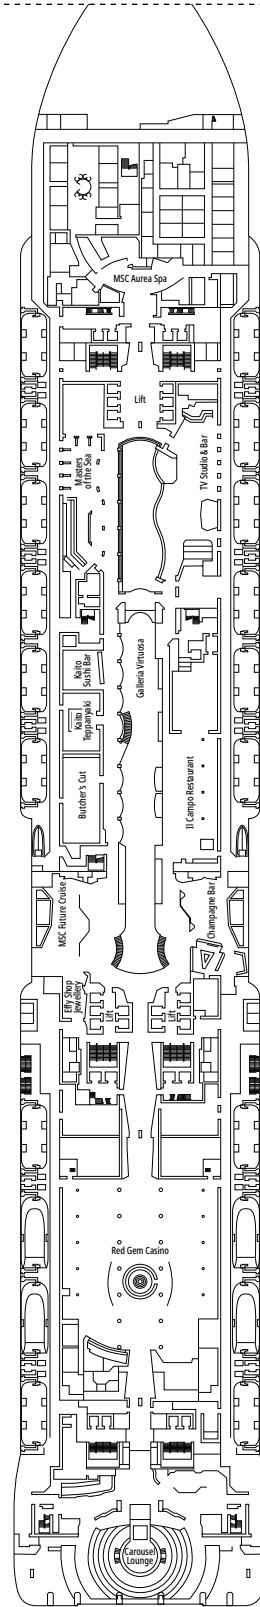

MSC VIRTUOSA

PLANOS

PLANOS Y CATEGORÍA DE CAMAROTES

2.421 CAMAROTES
6.334 PASAJEROS

GRAND SUITE AUREA CON TERRAZA Y BAÑERA DE HIDROMASAJE

LEYENDA

▲	Sofá cama
◆	Sofá cama doble
■	3ª cama es abatible
■ ■	3ª y 4ª cama son abatibles
● ●	Litera o sofá que se puede convertir en litera (3ª y 4ª camas); las literas no son apropiadas para menores de 6 años
*	Sofa cama individual
↔	Camarotes comunicados
H	Camarotes para pasajeros con discapacidad o movilidad reducida
B	Camarote con bañera
BS	Camarote con bañera y ducha
⊙	Camarote con vista obstruida
≡	Terraza con bañera de hidromasajes
■ ■ ■	Camarote con balcón con vista lateral o sombreada
■ ■ ■	Balcón con balaustrada de metal
■ ■ ■	Balcón con media balaustrada de cristal y media de metal

^o Camarote individual con tamaño de cama reducido (140x200cm).

^{oo} Tamaño de cama reducido (140x200cm).

- Nuestros barcos ofrecen la posibilidad de combinar 2 o 3 camarotes comunicados.
- Todos los camarotes tienen cama doble que se puede convertir en dos individuales excepto IS y YC3.
- 3ª y 4ª cama disponible en todas las categorías excepto en IS, OO, OM2, BS y YIN.
- 5ª y 6ª cama disponible en OL2 y SL1.
- Los camarotes 13265, 13376, 14235, 14278 solo tienen literas.

TV STUDIO & BAR

L'ATELIER BAR & ART

PUENTE 4
VIVALDI

PUENTE 5
MOZART

PUENTE 6
BEETHOVEN

PUENTE 7
VERDI

PUENTE 8
WAGNER

LE GRAND THÉÂTRE

PUNTE 14
TCHAIKOVSKY

PUNTE 15
MORRICONE

PUNTE 16
DEBUSSY

PUNTE 18
SCHUMANN

PUNTE 19
MENDELSSOHN