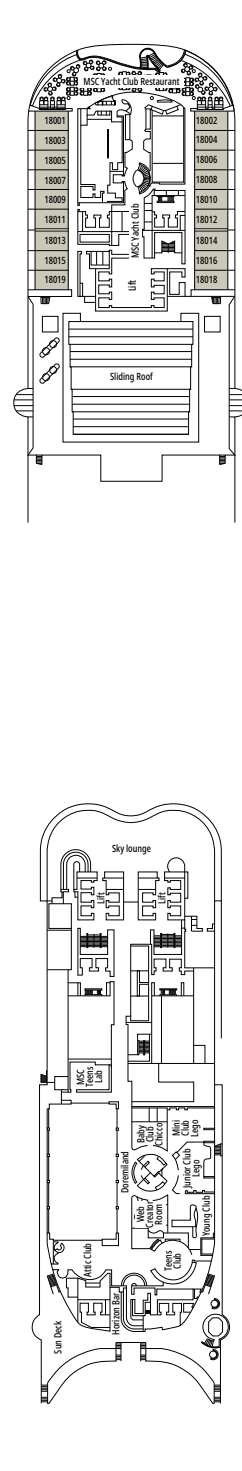

MSC VIRTUOSA

PLANOS

PLANOS Y CATEGORÍA DE CAMAROTES

2.421 CAMAROTES
6.334 PASAJEROS

GRAND SUITE AUREA CON TERRAZA Y BAÑERA DE HIDROMASAJE

LEYENDA

▲	Sofá cama
◆	Sofá cama doble
■	3ª cama es abatible
■ ■	3ª y 4ª cama son abatibles
● ●	Litera o sofá que se puede convertir en litera (3ª y 4ª camas); las literas no son apropiadas para menores de 6 años
*	Sofa cama individual
↔	Camarotes comunicados
H	Camarotes para pasajeros con discapacidad o movilidad reducida
B	Camarote con bañera
BS	Camarote con bañera y ducha
⊙	Camarote con vista obstruida
≡	Terraza con bañera de hidromasajes
■ ■ ■	Camarote con balcón con vista lateral o sombreada
■ ■ ■	Balcón con balaustrada de metal
■ ■ ■	Balcón con media balaustrada de cristal y media de metal

^o Camarote individual con tamaño de cama reducido (140x200cm).

^{oo} Tamaño de cama reducido (140x200cm).

- Nuestros barcos ofrecen la posibilidad de combinar 2 o 3 camarotes comunicados.
- Todos los camarotes tienen cama doble que se puede convertir en dos individuales excepto IS y YC3.
- 3ª y 4ª cama disponible en todas las categorías excepto en IS, OO, OM2, BS y YIN.
- 5ª y 6ª cama disponible en OL2 y SL1.
- Los camarotes 13265, 13376, 14235, 14278 solo tienen literas.

TV STUDIO & BAR

L'ATELIER BAR & ART

PUENTE 4
VIVALDI

PUENTE 5
MOZART

PUENTE 6
BEETHOVEN

PUENTE 7
VERDI

PUENTE 8
WAGNER

LE GRAND THÉÂTRE

PUNTE 14
TCHAIKOVSKY

PUNTE 15
MORRICONE

PUNTE 16
DEBUSSY

PUNTE 18
SCHUMANN

PUNTE 19
MENDELSSOHN