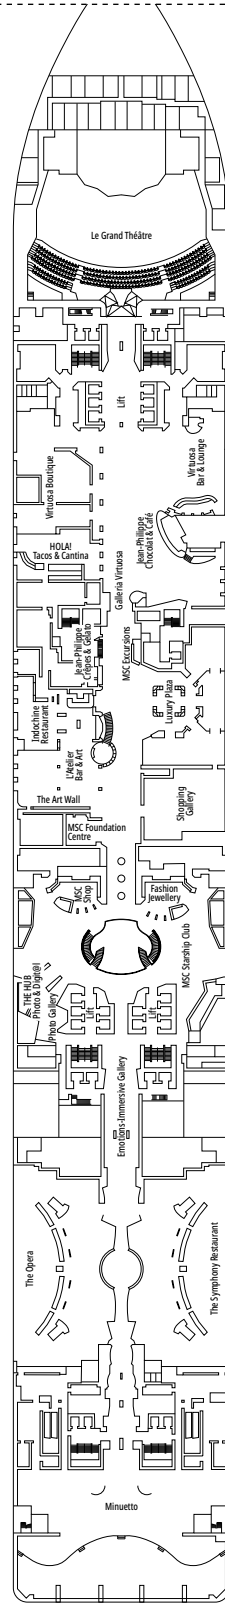

MSC VIRTUOSA

PLANOS

PLANOS Y CATEGORÍA DE CAMAROTES

2.421 CAMAROTES
6.334 PASAJEROS

GRAND SUITE AUREA CON TERRAZA Y BAÑERA DE HIDROMASAJE

LEYENDA

▲	Sofá cama
◆	Sofá cama doble
■	3ª cama es abatible
■ ■	3ª y 4ª cama son abatibles
● ●	Litera o sofá que se puede convertir en litera (3ª y 4ª camas); las literas no son apropiadas para menores de 6 años
*	Sofa cama individual
↔	Camarotes comunicados
H	Camarotes para pasajeros con discapacidad o movilidad reducida
B	Camarote con bañera
BS	Camarote con bañera y ducha
⊙	Camarote con vista obstruida
≡	Terraza con bañera de hidromasajes
■ ■ ■	Camarote con balcón con vista lateral o sombreada
■ ■ ■	Balcón con balaustrada de metal
■ ■ ■	Balcón con media balaustrada de cristal y media de metal

^o Camarote individual con tamaño de cama reducido (140x200cm).

^{oo} Tamaño de cama reducido (140x200cm).

- Nuestros barcos ofrecen la posibilidad de combinar 2 o 3 camarotes comunicados.
- Todos los camarotes tienen cama doble que se puede convertir en dos individuales excepto IS y YC3.
- 3ª y 4ª cama disponible en todas las categorías excepto en IS, OO, OM2, BS y YIN.
- 5ª y 6ª cama disponible en OL2 y SL1.
- Los camarotes 13265, 13376, 14235, 14278 solo tienen literas.

TV STUDIO & BAR

L'ATELIER BAR & ART

PUENTE 4
VIVALDI

PUENTE 5
MOZART

PUENTE 6
BEETHOVEN

PUENTE 7
VERDI

PUENTE 8
WAGNER

LE GRAND THÉÂTRE