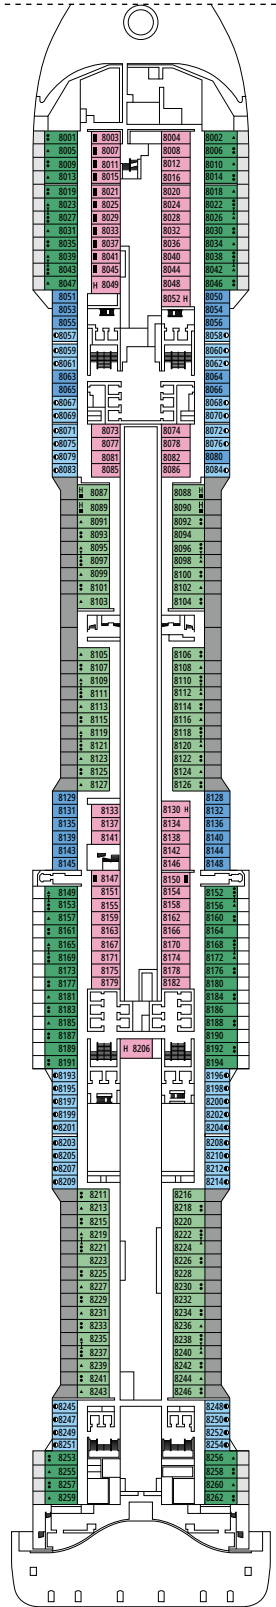

MSC VIRTUOSA

PLANOS

PLANOS Y CATEGORÍA DE CAMAROTES

2.421 CAMAROTES
6.334 PASAJEROS

GRAND SUITE AUREA CON TERRAZA Y BAÑERA DE HIDROMASAJE

LEYENDA

▲	Sofá cama
◆	Sofá cama doble
■	3ª cama es abatible
■ ■	3ª y 4ª cama son abatibles
● ●	Litera o sofá que se puede convertir en litera (3ª y 4ª camas); las literas no son apropiadas para menores de 6 años
*	Sofa cama individual
↔	Camarotes comunicados
H	Camarotes para pasajeros con discapacidad o movilidad reducida
B	Camarote con bañera
BS	Camarote con bañera y ducha
⊙	Camarote con vista obstruida
≡	Terraza con bañera de hidromasajes
■ ■ ■	Camarote con balcón con vista lateral o sombreada
■ ■ ■	Balcón con balaustrada de metal
■ ■ ■	Balcón con media balaustrada de cristal y media de metal

^o Camarote individual con tamaño de cama reducido (140x200cm).

^{oo} Tamaño de cama reducido (140x200cm).

- Nuestros barcos ofrecen la posibilidad de combinar 2 o 3 camarotes comunicados.
- Todos los camarotes tienen cama doble que se puede convertir en dos individuales excepto IS y YC3.
- 3ª y 4ª cama disponible en todas las categorías excepto en IS, OO, OM2, BS y YIN.
- 5ª y 6ª cama disponible en OL2 y SL1.
- Los camarotes 13265, 13376, 14235, 14278 solo tienen literas.

TV STUDIO & BAR

L'ATELIER BAR & ART

PUENTE 4
VIVALDI

PUENTE 5
MOZART

PUENTE 6
BEETHOVEN

PUENTE 7
VERDI

PUENTE 8
WAGNER

LE GRAND THÉÂTRE

PUNTE 14
TCHAIKOVSKY

PUNTE 15
MORRICONE

PUNTE 16
DEBUSSY

PUNTE 18
SCHUMANN

PUNTE 19
MENDELSSOHN