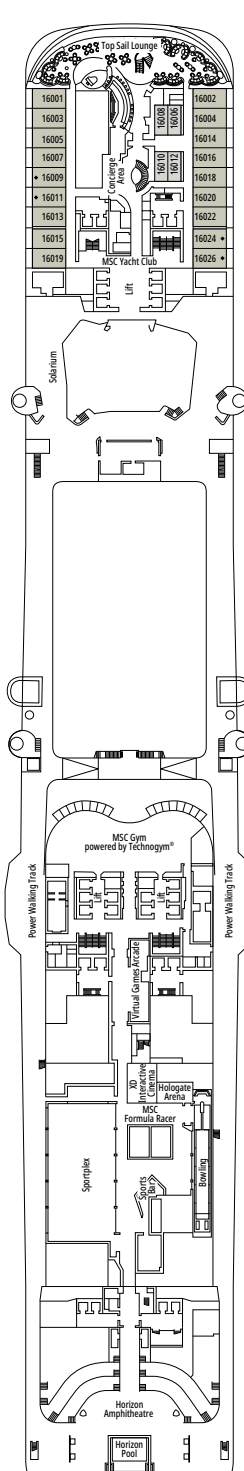

MSC VIRTUOSA

PLANOS

PLANOS Y CATEGORÍA DE CAMAROTES

2.421 CAMAROTES
6.334 PASAJEROS

GRAND SUITE AUREA CON TERRAZA Y BAÑERA DE HIDROMASAJE

LEYENDA

▲	Sofá cama
◆	Sofá cama doble
■	3ª cama es abatible
■ ■	3ª y 4ª cama son abatibles
● ●	Litera o sofá que se puede convertir en litera (3ª y 4ª camas); las literas no son apropiadas para menores de 6 años
*	Sofa cama individual
↔	Camarotes comunicados
H	Camarotes para pasajeros con discapacidad o movilidad reducida
B	Camarote con bañera
BS	Camarote con bañera y ducha
⊙	Camarote con vista obstruida
≡	Terraza con bañera de hidromasajes
■ ■ ■	Camarote con balcón con vista lateral o sombreada
■ ■ ■	Balcón con balaustrada de metal
■ ■ ■	Balcón con media balaustrada de cristal y media de metal

^o Camarote individual con tamaño de cama reducido (140x200cm).

^{oo} Tamaño de cama reducido (140x200cm).

- Nuestros barcos ofrecen la posibilidad de combinar 2 o 3 camarotes comunicados.
- Todos los camarotes tienen cama doble que se puede convertir en dos individuales excepto IS y YC3.
- 3ª y 4ª cama disponible en todas las categorías excepto en IS, OO, OM2, BS y YIN.
- 5ª y 6ª cama disponible en OL2 y SL1.
- Los camarotes 13265, 13376, 14235, 14278 solo tienen literas.

TV STUDIO & BAR

L'ATELIER BAR & ART

PUENTE 4
VIVALDI

PUENTE 5
MOZART

PUENTE 6
BEETHOVEN

PUENTE 7
VERDI

PUENTE 8
WAGNER

LE GRAND THÉÂTRE

PUNTE 14
TCHAIKOVSKY

PUNTE 15
MORRICONE

PUNTE 16
DEBUSSY

PUNTE 18
SCHUMANN

PUNTE 19
MENDELSSOHN