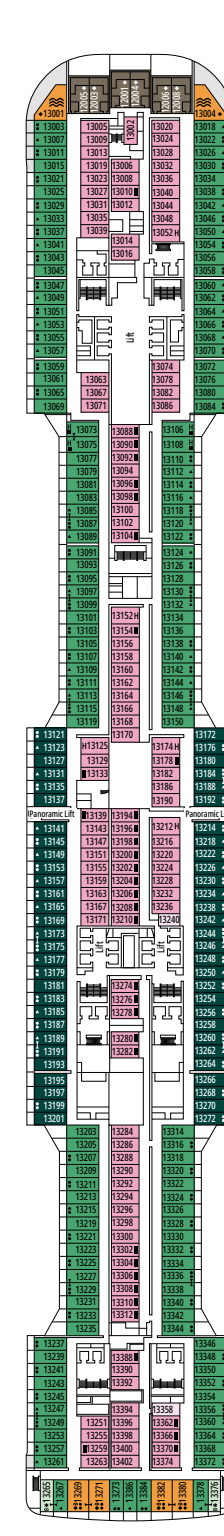

PUENTE 13
BIZET