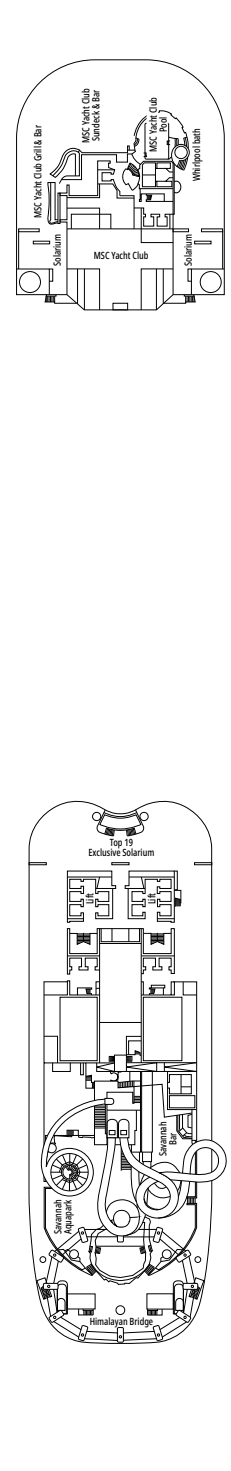

MSC VIRTUOSA

PLANOS

PLANOS Y CATEGORÍA DE CAMAROTES

2.421 CAMAROTES
6.334 PASAJEROS

GRAND SUITE AUREA CON TERRAZA Y BAÑERA DE HIDROMASAJE

LEYENDA

▲	Sofá cama
◆	Sofá cama doble
■	3ª cama es abatible
■ ■	3ª y 4ª cama son abatibles
● ●	Litera o sofá que se puede convertir en litera (3ª y 4ª camas); las literas no son apropiadas para menores de 6 años
*	Sofa cama individual
↔	Camarotes comunicados
H	Camarotes para pasajeros con discapacidad o movilidad reducida
B	Camarote con bañera
BS	Camarote con bañera y ducha
⊙	Camarote con vista obstruida
≡	Terraza con bañera de hidromasajes
■ ■ ■	Camarote con balcón con vista lateral o sombreada
■ ■ ■	Balcón con balaustrada de metal
■ ■ ■	Balcón con media balaustrada de cristal y media de metal

^o Camarote individual con tamaño de cama reducido (140x200cm).

^{oo} Tamaño de cama reducido (140x200cm).

- Nuestros barcos ofrecen la posibilidad de combinar 2 o 3 camarotes comunicados.
- Todos los camarotes tienen cama doble que se puede convertir en dos individuales excepto IS y YC3.
- 3ª y 4ª cama disponible en todas las categorías excepto en IS, OO, OM2, BS y YIN.
- 5ª y 6ª cama disponible en OL2 y SL1.
- Los camarotes 13265, 13376, 14235, 14278 solo tienen literas.

TV STUDIO & BAR

L'ATELIER BAR & ART

PUENTE 4
VIVALDI

PUENTE 5
MOZART

PUENTE 6
BEETHOVEN

PUENTE 7
VERDI

PUENTE 8
WAGNER

LE GRAND THÉÂTRE

PUNTE 14
TCHAIKOVSKY

PUNTE 15
MORRICONE

PUNTE 16
DEBUSSY

PUNTE 18
SCHUMANN

PUNTE 19
MENDELSSOHN