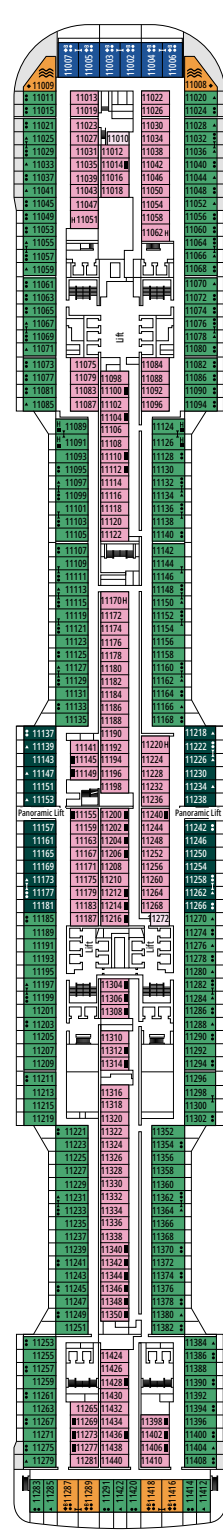

PUENTE 11
PUCCINI