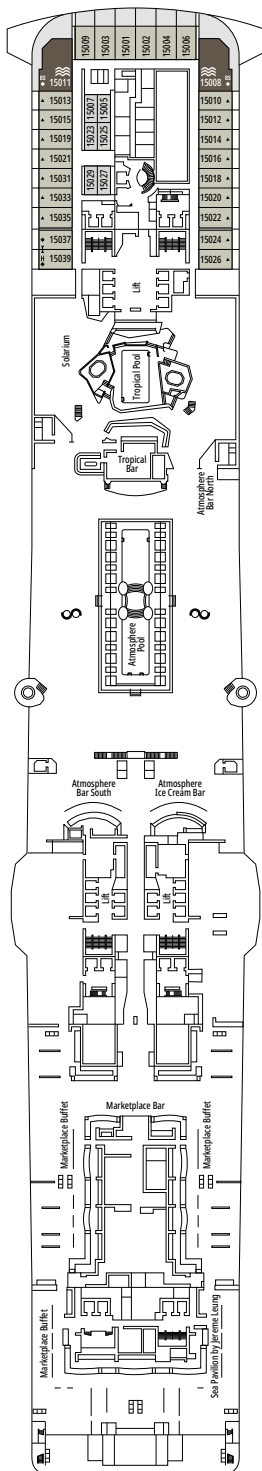

MSC VIRTUOSA

PLANOS

PLANOS Y CATEGORÍA DE CAMAROTES

2.421 CAMAROTES
6.334 PASAJEROS

GRAND SUITE AUREA CON TERRAZA Y BAÑERA DE HIDROMASAJE

LEYENDA

▲	Sofá cama
◆	Sofá cama doble
■	3ª cama es abatible
■ ■	3ª y 4ª cama son abatibles
● ●	Litera o sofá que se puede convertir en litera (3ª y 4ª camas); las literas no son apropiadas para menores de 6 años
*	Sofa cama individual
↔	Camarotes comunicados
H	Camarotes para pasajeros con discapacidad o movilidad reducida
B	Camarote con bañera
BS	Camarote con bañera y ducha
⊙	Camarote con vista obstruida
≡	Terraza con bañera de hidromasajes
■ ■ ■	Camarote con balcón con vista lateral o sombreada
■ ■ ■	Balcón con balaustrada de metal
■ ■ ■	Balcón con media balaustrada de cristal y media de metal

^o Camarote individual con tamaño de cama reducido (140x200cm).

^{oo} Tamaño de cama reducido (140x200cm).

- Nuestros barcos ofrecen la posibilidad de combinar 2 o 3 camarotes comunicados.
- Todos los camarotes tienen cama doble que se puede convertir en dos individuales excepto IS y YC3.
- 3ª y 4ª cama disponible en todas las categorías excepto en IS, OO, OM2, BS y YIN.
- 5ª y 6ª cama disponible en OL2 y SL1.
- Los camarotes 13265, 13376, 14235, 14278 solo tienen literas.

TV STUDIO & BAR

L'ATELIER BAR & ART

PUENTE 4
VIVALDI

PUENTE 5
MOZART

PUENTE 6
BEETHOVEN

PUENTE 7
VERDI

PUENTE 8
WAGNER

LE GRAND THÉÂTRE

PUNTE 14
TCHAIKOVSKY

PUNTE 15
MORRICONE

PUNTE 16
DEBUSSY

PUNTE 18
SCHUMANN

PUNTE 19
MENDELSSOHN