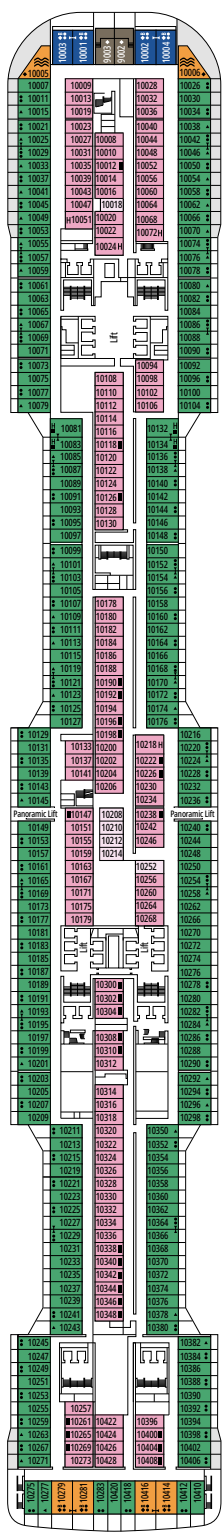

PUENTE 10
GERSHWIN