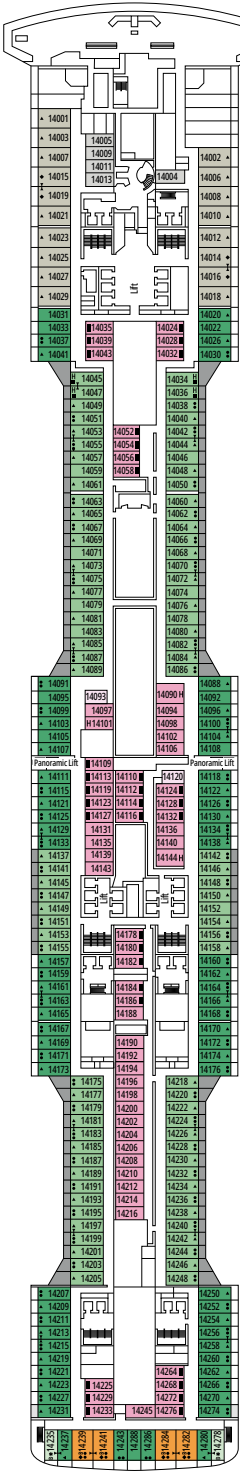

MSC VIRTUOSA

PLANOS

PLANOS Y CATEGORÍA DE CAMAROTES

2.421 CAMAROTES
6.334 PASAJEROS

GRAND SUITE AUREA CON TERRAZA Y BAÑERA DE HIDROMASAJE

LEYENDA

▲	Sofá cama
◆	Sofá cama doble
■	3ª cama es abatible
■ ■	3ª y 4ª cama son abatibles
● ●	Litera o sofá que se puede convertir en litera (3ª y 4ª camas); las literas no son apropiadas para menores de 6 años
*	Sofa cama individual
↔	Camarotes comunicados
H	Camarotes para pasajeros con discapacidad o movilidad reducida
B	Camarote con bañera
BS	Camarote con bañera y ducha
⊙	Camarote con vista obstruida
≡	Terraza con bañera de hidromasajes
■ ■ ■	Camarote con balcón con vista lateral o sombreada
■ ■ ■	Balcón con balaustrada de metal
■ ■ ■	Balcón con media balaustrada de cristal y media de metal

^o Camarote individual con tamaño de cama reducido (140x200cm).

^{oo} Tamaño de cama reducido (140x200cm).

- Nuestros barcos ofrecen la posibilidad de combinar 2 o 3 camarotes comunicados.
- Todos los camarotes tienen cama doble que se puede convertir en dos individuales excepto IS y YC3.
- 3ª y 4ª cama disponible en todas las categorías excepto en IS, OO, OM2, BS y YIN.
- 5ª y 6ª cama disponible en OL2 y SL1.
- Los camarotes 13265, 13376, 14235, 14278 solo tienen literas.

TV STUDIO & BAR

L'ATELIER BAR & ART

PUENTE 4
VIVALDI

PUENTE 5
MOZART

PUENTE 6
BEETHOVEN

PUENTE 7
VERDI

PUENTE 8
WAGNER

LE GRAND THÉÂTRE

PUNTE 14
TCHAIKOVSKY

PUNTE 15
MORRICONE

PUNTE 16
DEBUSSY

PUNTE 18
SCHUMANN

PUNTE 19
MENDELSSOHN