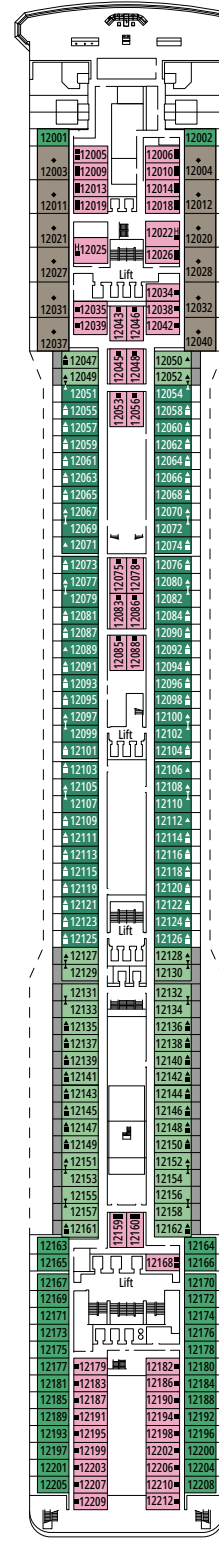

**MSC POESIA**

**PLANOS**

# PLANO DEL BARCO Y ALOJAMIENTO

1.223 CAMAROTES  
3.223 PASAJEROS

BAR DEI POETI

## LEYENDA

▲	Sofá cama
◆	Sofá cama doble
■	3ª cama es abatible
■ ■	3ª y 4ª cama son abatibles
↔	Camarotes comunicados
H	Camarotes para pasajeros con discapacidad o movilidad reducida
B	Camarote con bañera
⦿	Camarote con vista obstruida
■ ■ ■ ■	Camarote con balcón con vista lateral o sombreada

CASINO ROYAL

BAR SMERALDO

MOJITO BAR

CORAL BAY

PUENTE 9  
PANAREA

PUENTE 10  
RICCIONE

PUENTE 11  
ISCHIA

PUENTE 12\*  
PORTO VENERE