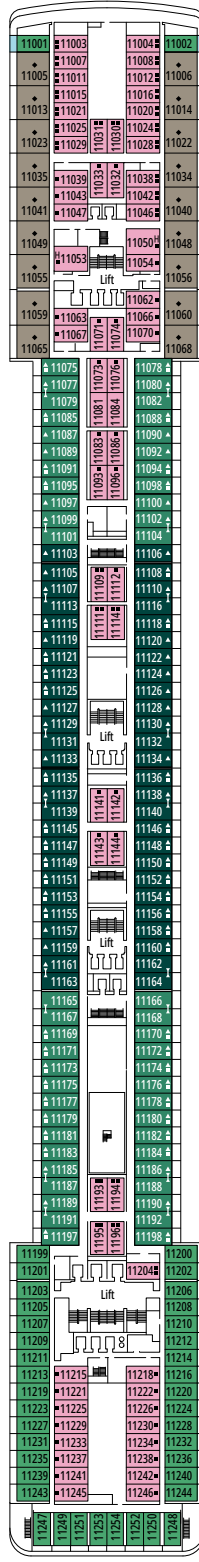

**MSC POESIA**

**PLANOS**

# PLANO DEL BARCO Y ALOJAMIENTO

1.223 CAMAROTES  
3.223 PASAJEROS

BAR DEI POETI

## LEYENDA

▲	Sofá cama
◆	Sofá cama doble
■	3ª cama es abatible
■ ■	3ª y 4ª cama son abatibles
↔	Camarotes comunicados
H	Camarotes para pasajeros con discapacidad o movilidad reducida
B	Camarote con bañera
⦿	Camarote con vista obstruida
■ ■ ■ ■	Camarote con balcón con vista lateral o sombreada

CASINO ROYAL

BAR SMERALDO

MOJITO BAR

CORAL BAY

PUENTE 9  
PANAREA

PUENTE 10  
RICCIONE

PUENTE 11  
ISCHIA

PUENTE 12\*  
PORTO VENERE