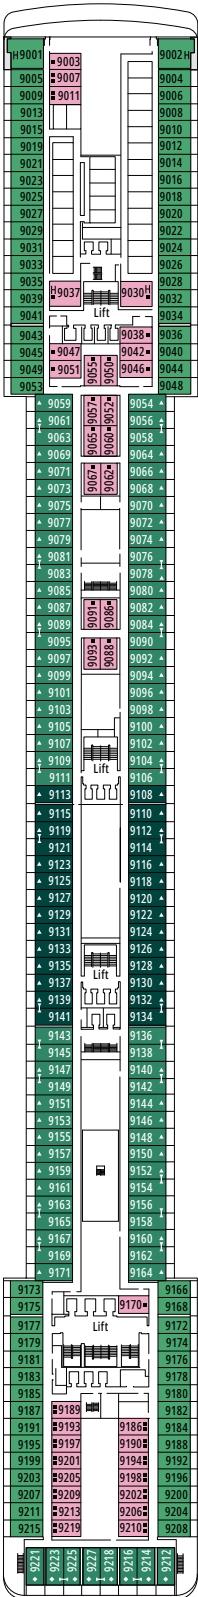

**MSC POESIA**

**PLANOS**

# PLANO DEL BARCO Y ALOJAMIENTO

1.223 CAMAROTES  
3.223 PASAJEROS

BAR DEI POETI

## LEYENDA

▲	Sofá cama
◆	Sofá cama doble
■	3ª cama es abatible
■ ■	3ª y 4ª cama son abatibles
↔	Camarotes comunicados
H	Camarotes para pasajeros con discapacidad o movilidad reducida
B	Camarote con bañera
⦿	Camarote con vista obstruida
■ ■ ■ ■	Camarote con balcón con vista lateral o sombreada

CASINO ROYAL

BAR SMERALDO

MOJITO BAR

CORAL BAY

PUENTE 9  
PANAREA

PUENTE 10  
RICCIONE

PUENTE 11  
ISCHIA

PUENTE 12\*  
PORTO VENERE