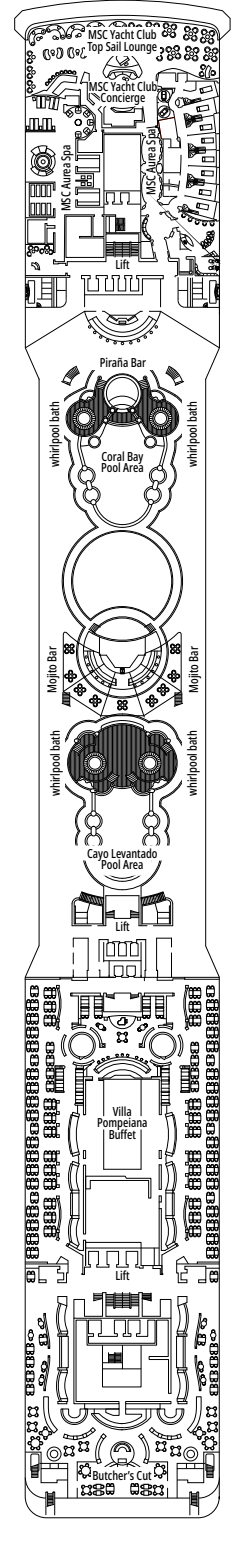

**MSC POESIA**

**PLANOS**

# PLANO DEL BARCO Y ALOJAMIENTO

1.223 CAMAROTES  
3.223 PASAJEROS

BAR DEI POETI

## LEYENDA

▲	Sofá cama
◆	Sofá cama doble
■	3ª cama es abatible
■ ■	3ª y 4ª cama son abatibles
↔	Camarotes comunicados
H	Camarotes para pasajeros con discapacidad o movilidad reducida
B	Camarote con bañera
⦿	Camarote con vista obstruida
■ ■ ■ ■	Camarote con balcón con vista lateral o sombreada

CASINO ROYAL

BAR SMERALDO

MOJITO BAR

CORAL BAY

PUENTE 9  
PANAREA

PUENTE 10  
RICCIONE

PUENTE 11  
ISCHIA

PUENTE 12\*  
PORTO VENERE