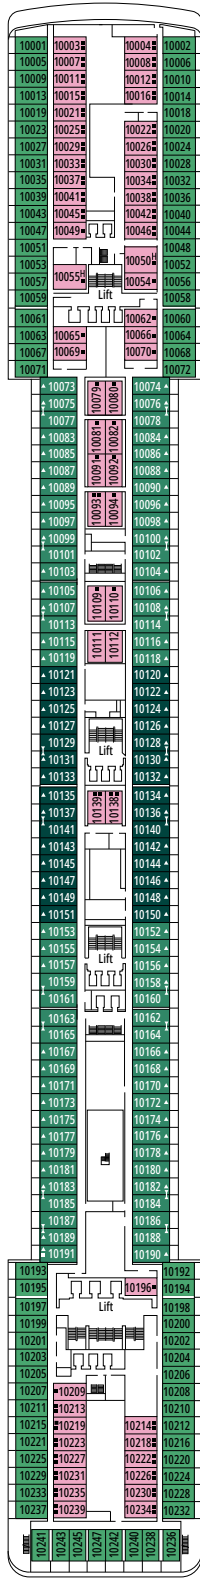

**MSC POESIA**

**PLANOS**

# PLANO DEL BARCO Y ALOJAMIENTO

1.223 CAMAROTES  
3.223 PASAJEROS

BAR DEI POETI

## LEYENDA

▲	Sofá cama
◆	Sofá cama doble
■	3ª cama es abatible
■ ■	3ª y 4ª cama son abatibles
↔	Camarotes comunicados
H	Camarotes para pasajeros con discapacidad o movilidad reducida
B	Camarote con bañera
⦿	Camarote con vista obstruida
■ ■ ■ ■	Camarote con balcón con vista lateral o sombreada

CASINO ROYAL

BAR SMERALDO

MOJITO BAR

CORAL BAY

PUENTE 9  
PANAREA

PUENTE 10  
RICCIONE

PUENTE 11  
ISCHIA

PUENTE 12\*  
PORTO VENERE